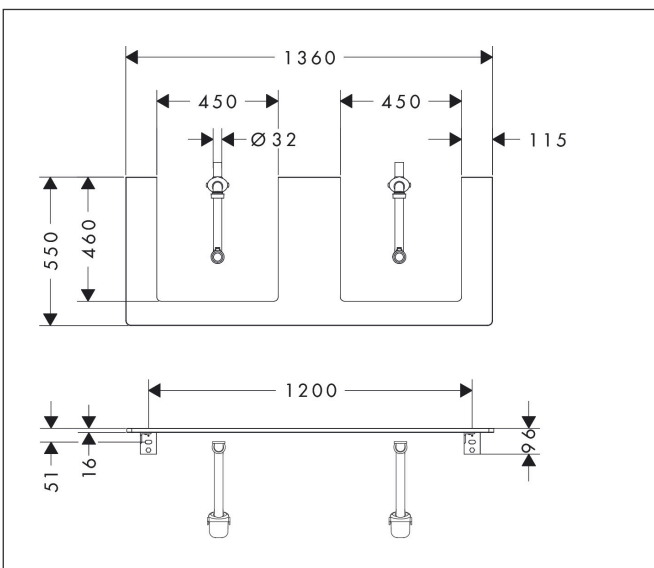

Merk	hansgrohe
Artikelnaam	Xelu Q console 1360/550 met 2 uitsparingen voor inbouwastafel geslepen
	500/480, High Gloss White
Art.nr.	54099230
Oppervlakte	Natural Oak
Netto prijs	478,20 EUR

Product foto

Kenmerken

- bestaat uit: console, ruimtebesparende sifon
- materiaal: 3-laags spaanplaat met hoge dichtheid
- oppervlaktemateriaal: laminaat (HPL)
- MoistureProof: duurzaam materiaal dat lang mooi blijft
- aantal wastafeluitsparingen: 2
- wastafeluitsparing: 2 in het midden
- kracht van het materiaal: 16 mm
- inclusief 2 ruimtebesparende sifons met waterslot 50 mm
- wandmontage
- met bevestigingsmateriaal
- met uitsparing voor geslepen opzetwastafel
- geslepen opzetwastafel en badkamermeubel moeten apart worden besteld
- console kan alleen samen met badmeubel voor console worden gemonteerd

Maat tekeningen

Technologie

Certificaat

Merk	hansgrohe
Artikelnaam	Xelu Q console 1360/550 met 2 uitsparingen voor inbouwastafel geslepen 500/480, High Gloss White
Art.nr.	54099230
Oppervlakte	Natural Oak
Netto prijs	478,20 EUR

Merk	hansgrohe
Artikelnaam	Xelu Q console 1360/550 met 2 uitsparingen voor inbouwvastafel geslepen 500/480, High Gloss White
Art.nr.	54099230
Oppervlakte	Natural Oak
Netto prijs	478,20 EUR

Explosietekening voor bouwjaar: >05/23