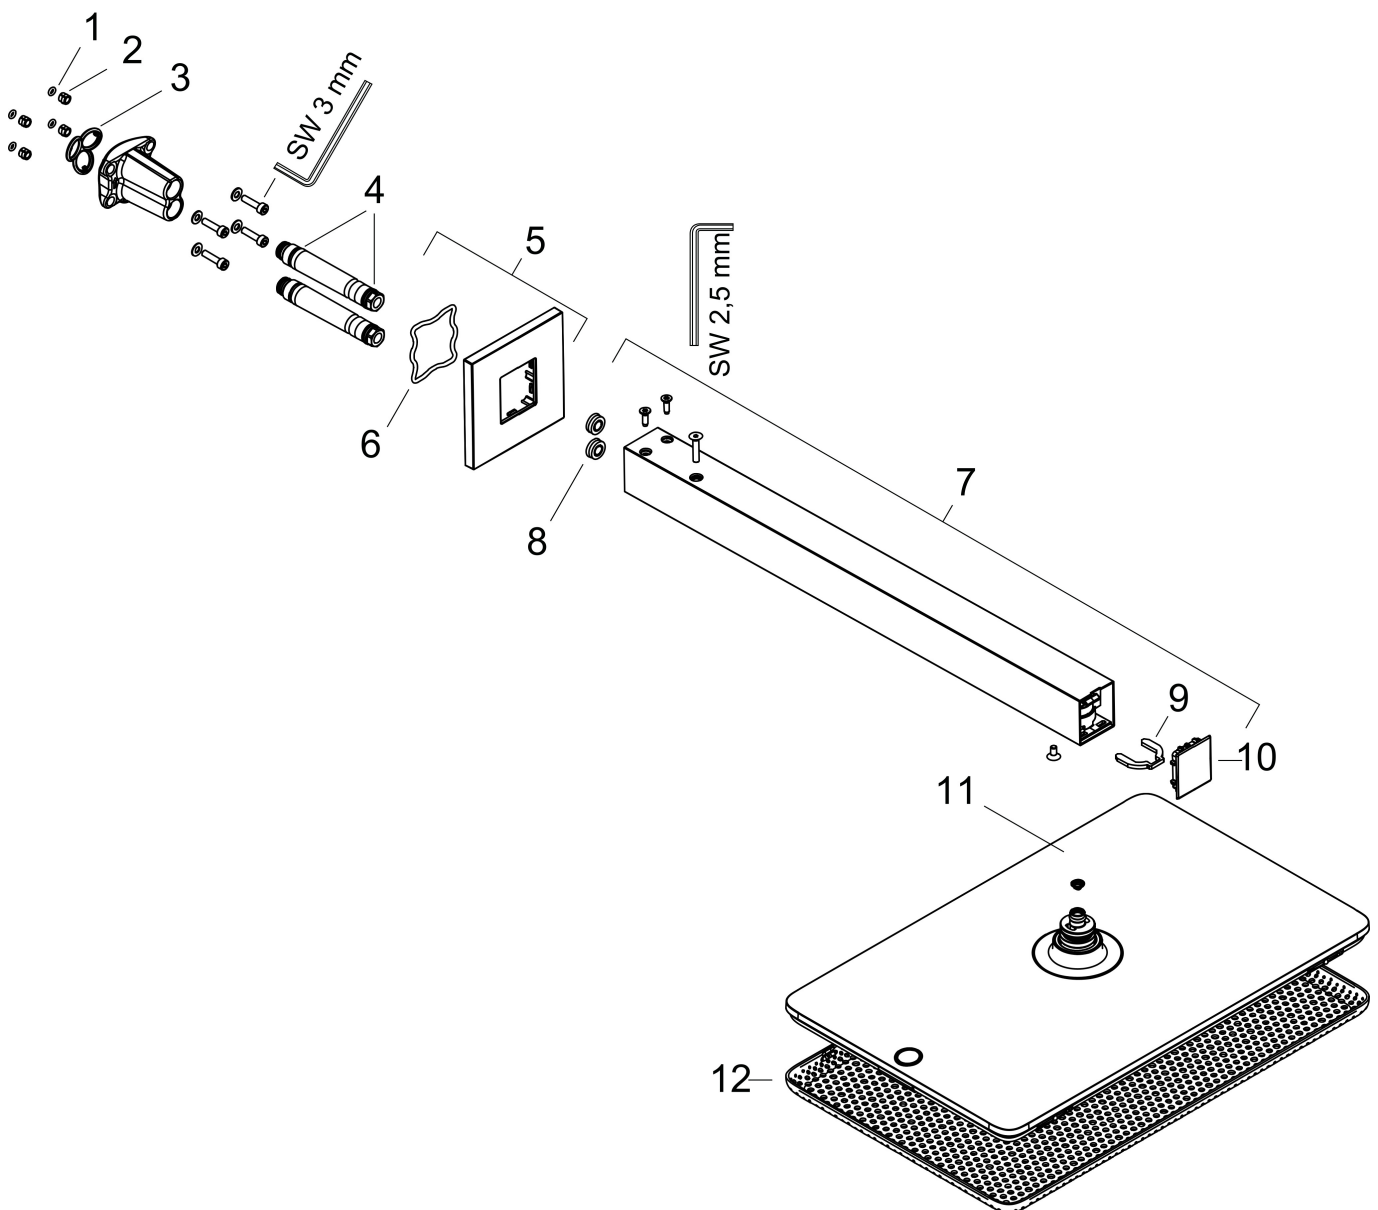

Merk	hansgrohe
Artikelnaam	Raindance Alive Q hoofddouche 210/340 2jet met douche-arm
Art.nr.	24550340
Oppervlakte	Brushed Black Chrome
Netto prijs	1.193,40 EUR

Product foto

Maat tekeningen

Kenmerken

- bestaat uit: hoofddouche, douche-arm
- diameter straalplaat 214 x 343 mm
- RainAir volle zachte regenstraal, PowderRain
- doorstroomregelaar: 12 l/min (met mogelijke toleranties $\pm 10\%$)
- doorstroomhoeveelheid PowderRain-straal bij 3 bar: 9,4 l/min
- functie van: 6,9 l/min
- maximale doorstroomhoeveelheid bij 3 bar: 10,1 l/min
- DropGuard vermindert het nadruppelen nadat de douche is gestopt tot slechts enkele seconden.
- afdekplaat van geanodiseerd aluminium
- designafdekking is eenvoudig zonder gereedschap afneembaar voor reiniging
- oppervlak designafdekking: grafiet
- designafdekking verbergt de straalnoppen
- vlak, minimalistisch ontwerp
- lengte douche-arm: 390 mm
- montage-type: inbouw
- aansluiting: inbouwdeel
- niet inbegrepen: inbouwdeel

Technologie

Straalsoorten

Certificaat

Merk hansgrohe
 Artikelnaam **Raindance Alive Q** hoofddouche 210/340 2jet met douche-arm
 Art.nr. 24550340
 Oppervlakte Brushed Black Chrome
 Netto prijs 1.193,40 EUR

Benodigde onderdelen

Product foto	Artikelnaam	Art.nr.	Prijs
	hansgrohe inbouwdeel voor hoofddouche 2jet	24573180	91,80

Merk hansgrohe
 Artikelnaam **Raindance Alive Q** hoofddouche 210/340 2jet met douche-arm
 Art.nr. 24550340
 Oppervlakte Brushed Black Chrome
 Netto prijs 1.193,40 EUR

Stroomschema

Merk hansgrohe
Artikelnaam **Raindance Alive Q** hoofddouche 210/340 2jet met douche-arm
Art.nr. 24550340
Oppervlakte Brushed Black Chrome
Netto prijs 1.193,40 EUR

Explosietekening voor bouwjaar: >04/25