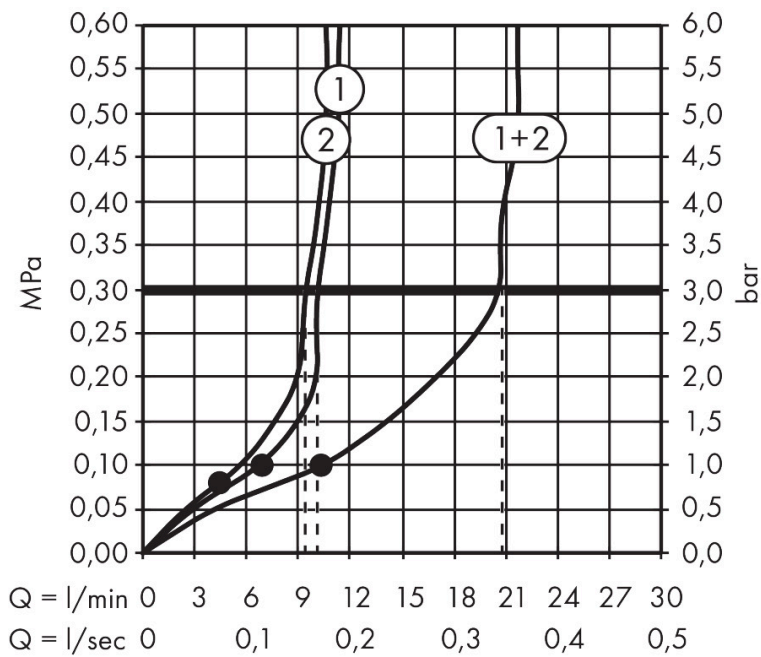

Merk	hansgrohe
Artikelnaam	Raindance Alive Q hoofddouche 210/340 2jet met douche-arm
Art.nr.	24550340
Oppervlakte	Brushed Black Chrome
Netto prijs	1.193,40 EUR

Product foto

Maat tekeningen

Kenmerken

- bestaat uit: hoofddouche, douche-arm
- diameter straalplaat 214 x 343 mm
- RainAir volle zachte regenstraal, PowderRain
- doorstroomregelaar: 12 l/min (met mogelijke toleranties $\pm 10\%$)
- doorstroomhoeveelheid PowderRain-straal bij 3 bar: 9,4 l/min
- functie van: 6,9 l/min
- maximale doorstroomhoeveelheid bij 3 bar: 10,1 l/min
- DropGuard vermindert het nadruppelen nadat de douche is gestopt tot slechts enkele seconden.
- afdekplaat van geanodiseerd aluminium
- designafdekking is eenvoudig zonder gereedschap afneembaar voor reiniging
- oppervlak designafdekking: grafiet
- designafdekking verbergt de straalnoppen
- vlak, minimalistisch ontwerp
- lengte douche-arm: 390 mm
- montage-type: inbouw
- aansluiting: inbouwdeel
- niet inbegrepen: inbouwdeel

Technologie

Straalsoorten

Certificaat

Merk hansgrohe
 Artikelnaam **Raindance Alive Q** hoofddouche 210/340 2jet met douche-arm
 Art.nr. 24550340
 Oppervlakte Brushed Black Chrome
 Netto prijs 1.193,40 EUR

Benodigde onderdelen

Product foto	Artikelnaam	Art.nr.	Prijs
	hansgrohe inbouwdeel voor hoofddouche 2jet	24573180	91,80

Merk hansgrohe
 Artikelnaam **Raindance Alive Q** hoofddouche 210/340 2jet met douche-arm
 Art.nr. 24550340
 Oppervlakte Brushed Black Chrome
 Netto prijs 1.193,40 EUR

Stroomschema

Merk hansgrohe
Artikelnaam **Raindance Alive Q** hoofddouche 210/340 2jet met douche-arm
Art.nr. 24550340
Oppervlakte Brushed Black Chrome
Netto prijs 1.193,40 EUR

Explosietekening voor bouwjaar: >04/25