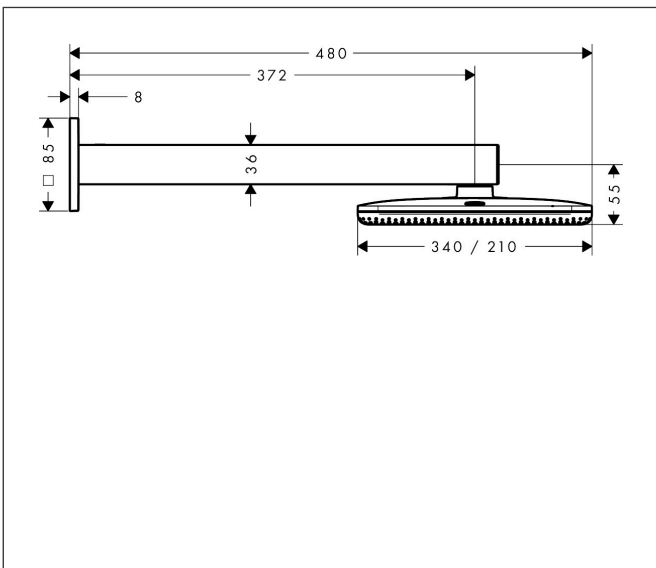

Merk	hansgrohe
Artikelnaam	Raindance Alive Q hoofddouche 210/340 2jet met douche-arm
Art.nr.	24550340
Oppervlakte	Brushed Black Chrome
Netto prijs	1.193,40 EUR

Product foto

Maat tekeningen

Kenmerken

- bestaat uit: hoofddouche, douche-arm
- diameter straalplaat 214 x 343 mm
- RainAir volle zachte regenstraal, PowderRain
- doorstroomregelaar: 12 l/min (met mogelijke toleranties $\pm 10\%$)
- doorstroomhoeveelheid PowderRain-straal bij 3 bar: 9,4 l/min
- functie van: 6,9 l/min
- maximale doorstroomhoeveelheid bij 3 bar: 10,1 l/min
- DropGuard vermindert het nadruppelen nadat de douche is gestopt tot slechts enkele seconden.
- afdekplaat van geanodiseerd aluminium
- designafdekking is eenvoudig zonder gereedschap afneembaar voor reiniging
- oppervlak designafdekking: grafiet
- designafdekking verbergt de straalnoppen
- vlak, minimalistisch ontwerp
- lengte douche-arm: 390 mm
- montage-type: inbouw
- aansluiting: inbouwdeel
- niet inbegrepen: inbouwdeel

Technologie

Straalsoorten

Certificaat

Merk hansgrohe
 Artikelnaam **Raindance Alive Q** hoofddouche 210/340 2jet met douche-arm
 Art.nr. 24550340
 Oppervlakte Brushed Black Chrome
 Netto prijs 1.193,40 EUR

Benodigde onderdelen

Product foto	Artikelnaam	Art.nr.	Prijs
	hansgrohe inbouwdeel voor hoofddouche 2jet	24573180	91,80

Merk hansgrohe
 Artikelnaam **Raindance Alive Q** hoofddouche 210/340 2jet met douche-arm
 Art.nr. 24550340
 Oppervlakte Brushed Black Chrome
 Netto prijs 1.193,40 EUR

Stroomschema

Merk hansgrohe
Artikelnaam **Raindance Alive Q** hoofddouche 210/340 2jet met douche-arm
Art.nr. 24550340
Oppervlakte Brushed Black Chrome
Netto prijs 1.193,40 EUR

Explosietekening voor bouwjaar: >04/25