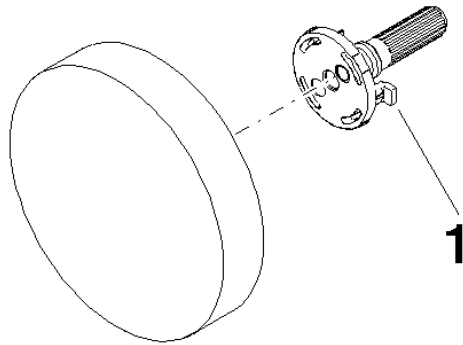

Griff Ø 93 x 52 mm - Weiß matt

90 20 97 061 00

Griff Ø 93 x 52 mm - Weiß matt

90 20 97 061 00

Griff Ø 93 x 52 mm - Weiß matt

90 20 97 061 00

Griff Ø 93 x 52 mm - Weiß matt

90 20 97 061 00

Griff Ø 93 x 52 mm - Weiß matt

90 20 97 061 00

Ersatzteilstückliste

Nr.	Artikelnummer	Benennung	Verbaumenge	Lieferzeit
	09 18 20 046 90	Mitnehmer 40 x 32,9 x 47 mm -	1	2