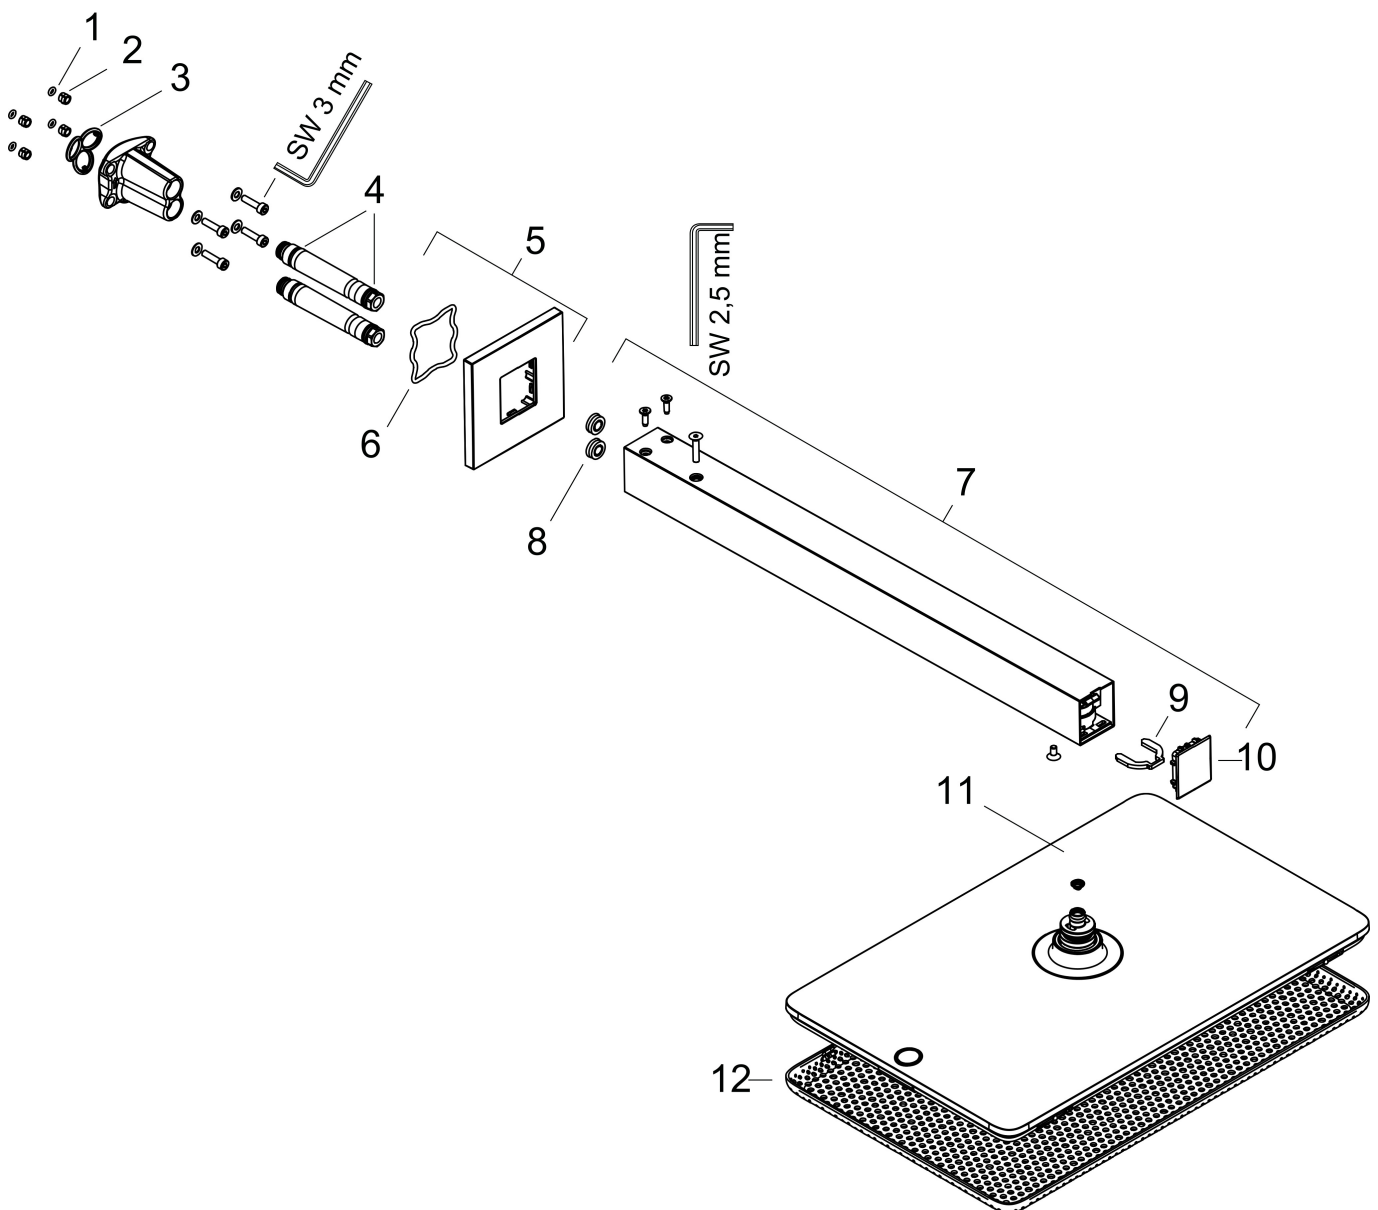

Merk	hansgrohe
Artikelnaam	Raindance Alive Q hoofddouche 210/340 2jet met douche-arm
Art.nr.	24550670
Oppervlakte	Mat zwart
Netto prijs	1.034,28 EUR

Product foto

Maat tekeningen

Kenmerken

- bestaat uit: hoofddouche, douche-arm
- diameter straalplaat 214 x 343 mm
- RainAir volle zachte regenstraal, PowderRain
- doorstroomregelaar: 12 l/min (met mogelijke toleranties $\pm 10\%$)
- doorstroomhoeveelheid PowderRain-straal bij 3 bar: 9,4 l/min
- functie van: 6,9 l/min
- maximale doorstroomhoeveelheid bij 3 bar: 10,1 l/min
- DropGuard vermindert het nadruppelen nadat de douche is gestopt tot slechts enkele seconden.
- afdekplaat van geanodiseerd aluminium
- designafdekking is eenvoudig zonder gereedschap afneembaar voor reiniging
- oppervlak designafdekking: grafiet
- designafdekking verbergt de straalnoppen
- vlak, minimalistisch ontwerp
- lengte douche-arm: 390 mm
- montagetype: inbouw
- aansluiting: inbouwdeel
- niet inbegrepen: inbouwdeel

Technologie

Straalsoorten

Certificaat

Merk hansgrohe
 Artikelnaam **Raindance Alive Q** hoofddouche 210/340 2jet met douche-arm
 Art.nr. 24550670
 Oppervlakte Mat zwart
 Netto prijs 1.034,28 EUR

Benodigde onderdelen

Product foto	Artikelnaam	Art.nr.	Prijs
	hansgrohe inbouwdeel voor hoofddouche 2jet	24573180	91,80

Merk hansgrohe
 Artikelnaam **Raindance Alive Q** hoofddouche 210/340 2jet met douche-arm
 Art.nr. 24550670
 Oppervlakte Mat zwart
 Netto prijs 1.034,28 EUR

Stroomschema

Merk hansgrohe
Artikelnaam **Raindance Alive Q** hoofddouche 210/340 2jet met douche-arm
Art.nr. 24550670
Oppervlakte Mat zwart
Netto prijs 1.034,28 EUR

Explosietekening voor bouwjaar: >04/25