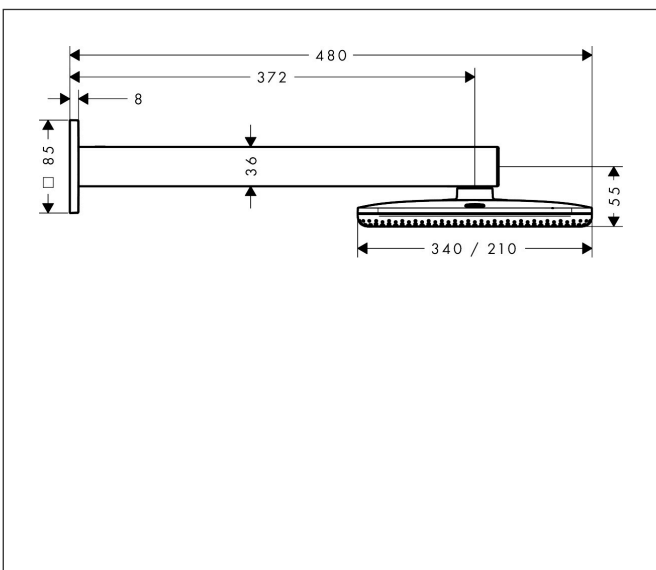

Merk	hansgrohe
Artikelnaam	Raindance Alive Q hoofddouche 210/340 2jet met douche-arm
Art.nr.	24550670
Oppervlakte	Mat zwart
Netto prijs	1.034,28 EUR

Product foto

Maat tekeningen

Kenmerken

- bestaat uit: hoofddouche, douche-arm
- diameter straalplaat 214 x 343 mm
- RainAir volle zachte regenstraal, PowderRain
- doorstroomregelaar: 12 l/min (met mogelijke toleranties $\pm 10\%$)
- doorstroomhoeveelheid PowderRain-straal bij 3 bar: 9,4 l/min
- functie van: 6,9 l/min
- maximale doorstroomhoeveelheid bij 3 bar: 10,1 l/min
- DropGuard vermindert het nadruppelen nadat de douche is gestopt tot slechts enkele seconden.
- afdekplaat van geanodiseerd aluminium
- designafdekking is eenvoudig zonder gereedschap afneembaar voor reiniging
- oppervlak designafdekking: grafiet
- designafdekking verbergt de straalnoppen
- vlak, minimalistisch ontwerp
- lengte douche-arm: 390 mm
- montagetype: inbouw
- aansluiting: inbouwdeel
- niet inbegrepen: inbouwdeel

Technologie

Straalsoorten

Certificaat

Merk hansgrohe
 Artikelnaam **Raindance Alive Q** hoofddouche 210/340 2jet met douche-arm
 Art.nr. 24550670
 Oppervlakte Mat zwart
 Netto prijs 1.034,28 EUR

Benodigde onderdelen

Product foto	Artikelnaam	Art.nr.	Prijs
	hansgrohe inbouwdeel voor hoofddouche 2jet	24573180	91,80

Merk hansgrohe
 Artikelnaam **Raindance Alive Q** hoofddouche 210/340 2jet met douche-arm
 Art.nr. 24550670
 Oppervlakte Mat zwart
 Netto prijs 1.034,28 EUR

Stroomschema

Merk hansgrohe
Artikelnaam **Raindance Alive Q** hoofddouche 210/340 2jet met douche-arm
Art.nr. 24550670
Oppervlakte Mat zwart
Netto prijs 1.034,28 EUR

Explosietekening voor bouwjaar: >04/25