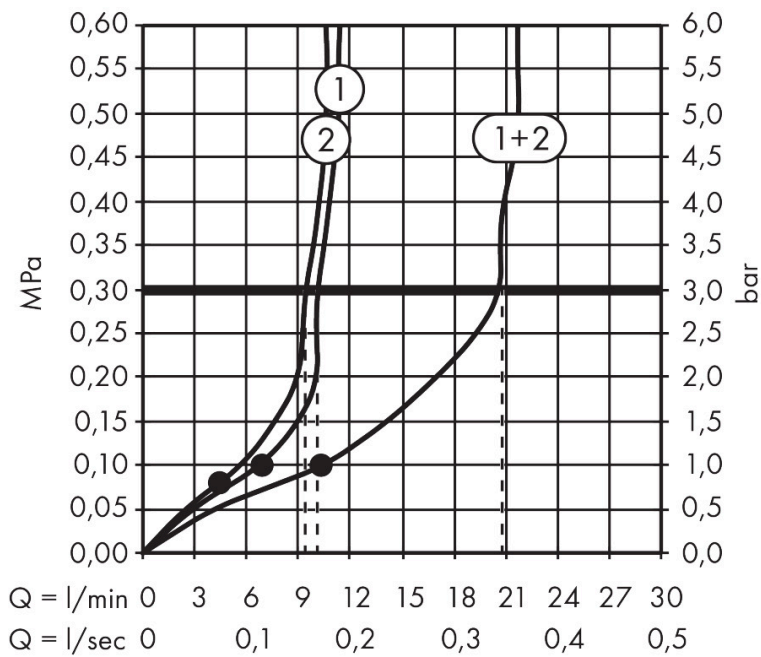

Merk	hansgrohe
Artikelnaam	Raindance Alive Q hoofddouche 210/340 2jet met douche-arm
Art.nr.	24550670
Oppervlakte	Mat zwart
Netto prijs	1.034,28 EUR

Product foto

Maat tekeningen

Kenmerken

- bestaat uit: hoofddouche, douche-arm
- diameter straalplaat 214 x 343 mm
- RainAir volle zachte regenstraal, PowderRain
- doorstroomregelaar: 12 l/min (met mogelijke toleranties $\pm 10\%$)
- doorstroomhoeveelheid PowderRain-straal bij 3 bar: 9,4 l/min
- functie van: 6,9 l/min
- maximale doorstroomhoeveelheid bij 3 bar: 10,1 l/min
- DropGuard vermindert het nadruppelen nadat de douche is gestopt tot slechts enkele seconden.
- afdekplaat van geanodiseerd aluminium
- designafdekking is eenvoudig zonder gereedschap afneembaar voor reiniging
- oppervlak designafdekking: grafiet
- designafdekking verbergt de straalnoppen
- vlak, minimalistisch ontwerp
- lengte douche-arm: 390 mm
- montagetype: inbouw
- aansluiting: inbouwdeel
- niet inbegrepen: inbouwdeel

Technologie

Straalsoorten

Certificaat

Merk hansgrohe
 Artikelnaam **Raindance Alive Q** hoofddouche 210/340 2jet met douche-arm
 Art.nr. 24550670
 Oppervlakte Mat zwart
 Netto prijs 1.034,28 EUR

Benodigde onderdelen

Product foto	Artikelnaam	Art.nr.	Prijs
	hansgrohe inbouwdeel voor hoofddouche 2jet	24573180	91,80

Merk hansgrohe
 Artikelnaam **Raindance Alive Q** hoofddouche 210/340 2jet met douche-arm
 Art.nr. 24550670
 Oppervlakte Mat zwart
 Netto prijs 1.034,28 EUR

Stroomschema

Merk hansgrohe
Artikelnaam **Raindance Alive Q** hoofddouche 210/340 2jet met douche-arm
Art.nr. 24550670
Oppervlakte Mat zwart
Netto prijs 1.034,28 EUR

Explosietekening voor bouwjaar: >04/25