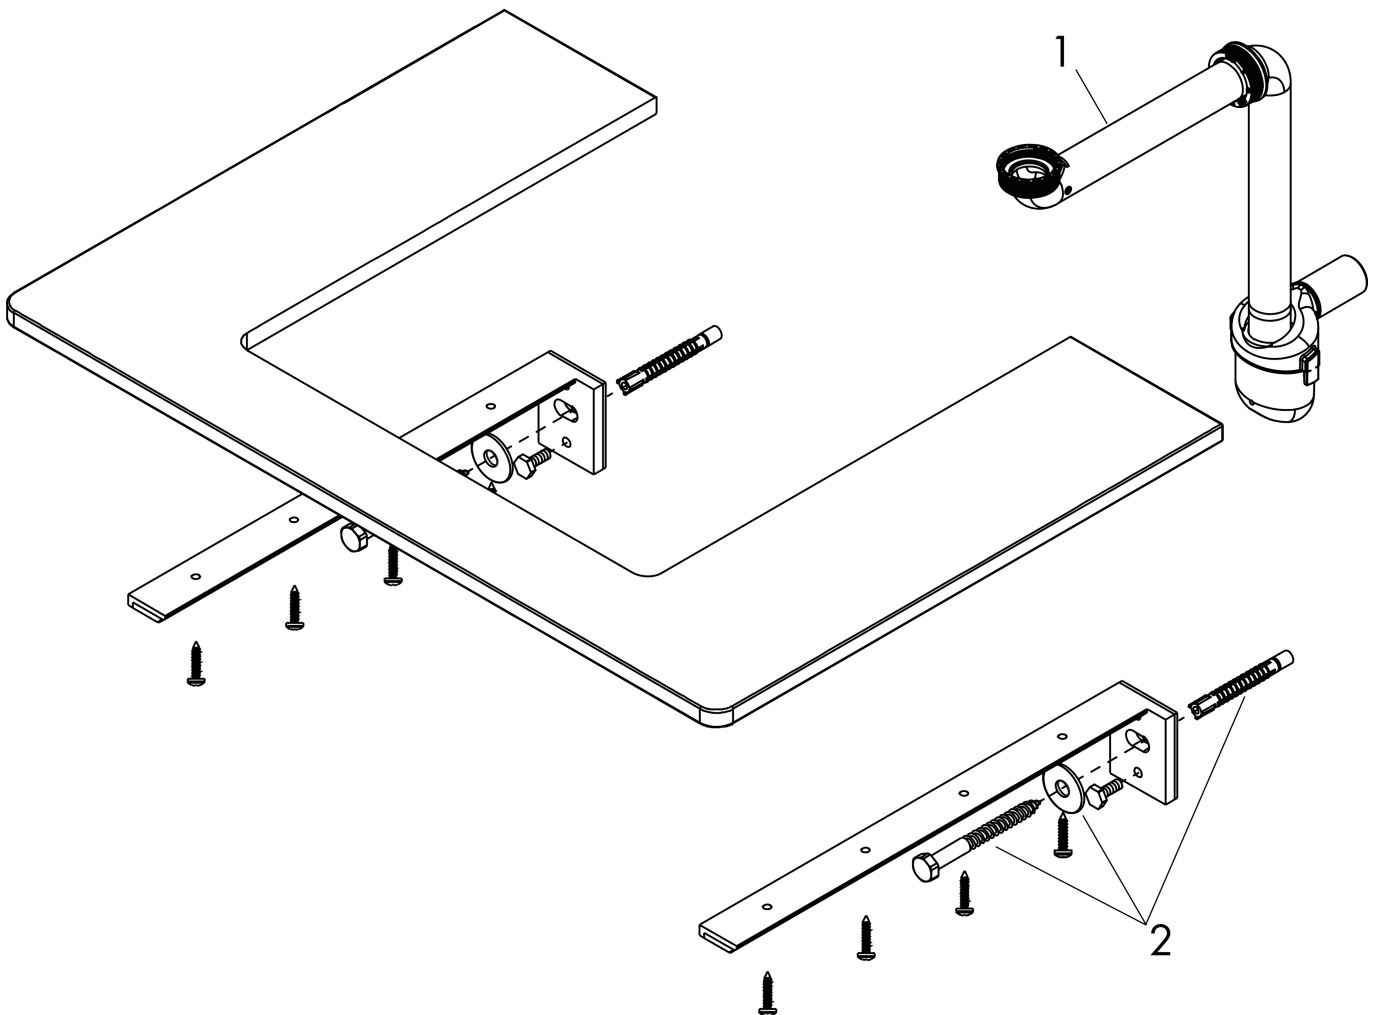

Kenmerken

- bestaat uit: console, ruimtebesparende sifon
- materiaal: 3-laags spaanplaat met hoge dichtheid
- oppervlaktemateriaal: laminaat (HPL)
- MoistureProof: duurzaam materiaal dat lang mooi blijft
- aantal wastafeluitsparingen: 2
- wastafeluitsparing: 2 in het midden
- kracht van het materiaal: 16 mm
- inclusief 2 ruimtebesparende sifons met waterslot 50 mm
- wandmontage
- met bevestigingsmateriaal
- met uitsparing voor geslepen opzetwastafel
- geslepen opzetwastafel en badkamermeubel moeten apart worden besteld
- console kan alleen samen met badmeubel voor console worden gemonteerd

Maat tekeningen

Technologie

Certificaat

Merk	hansgrohe
Artikelnaam	Xelu Q console 1360/550 met 2 uitsparingen voor inbouwastafel geslepen 500/480, High Gloss White
Art.nr.	54099630
Oppervlakte	Dark Walnut
Netto prijs	478,20 EUR

Merk	hansgrohe
Artikelnaam	Xelu Q console 1360/550 met 2 uitsparingen voor inbouwvastafel geslepen 500/480, High Gloss White
Art.nr.	54099630
Oppervlakte	Dark Walnut
Netto prijs	478,20 EUR

Explosietekening voor bouwjaar: >05/23