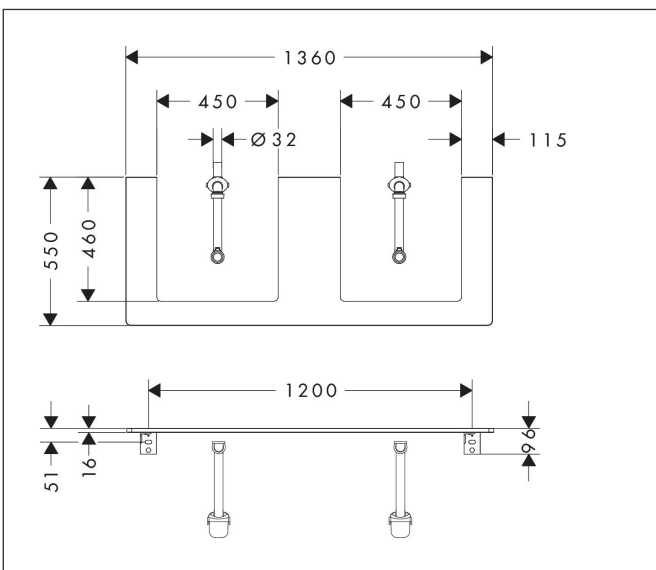

Merk	hansgrohe
Artikelnaam	Xelu Q console 1360/550 met 2 uitsparingen voor inbouwastafel geslepen
	500/480, High Gloss White
Art.nr.	54099630
Oppervlakte	Dark Walnut
Netto prijs	478,20 EUR

Product foto

Kenmerken

- bestaat uit: console, ruimtebesparende sifon
- materiaal: 3-laags spaanplaat met hoge dichtheid
- oppervlaktemateriaal: laminaat (HPL)
- MoistureProof: duurzaam materiaal dat lang mooi blijft
- aantal wastafeluitsparingen: 2
- wastafeluitsparing: 2 in het midden
- kracht van het materiaal: 16 mm
- inclusief 2 ruimtebesparende sifons met waterslot 50 mm
- wandmontage
- met bevestigingsmateriaal
- met uitsparing voor geslepen opzetwastafel
- geslepen opzetwastafel en badkamermeubel moeten apart worden besteld
- console kan alleen samen met badmeubel voor console worden gemonteerd

Maat tekeningen

Technologie

Certificaat

Merk	hansgrohe
Artikelnaam	Xelu Q console 1360/550 met 2 uitsparingen voor inbouwastafel geslepen 500/480, High Gloss White
Art.nr.	54099630
Oppervlakte	Dark Walnut
Netto prijs	478,20 EUR

Merk	hansgrohe
Artikelnaam	Xelu Q console 1360/550 met 2 uitsparingen voor inbouwvastafel geslepen 500/480, High Gloss White
Art.nr.	54099630
Oppervlakte	Dark Walnut
Netto prijs	478,20 EUR

Explosietekening voor bouwjaar: >05/23