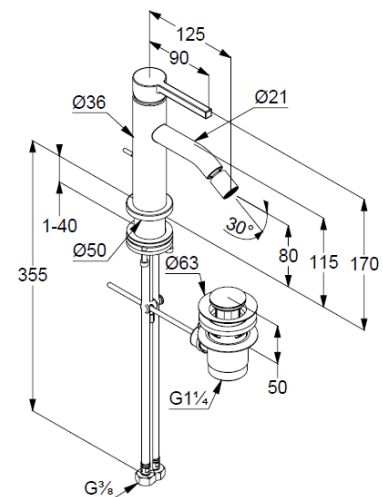

Technische Daten/ Technical Data

KLUDI NOVA FONTE
Bidet-Einhandmischer
DN 15
Stil: PURA

Artikel- Nr.: 20216N115

Oberfläche:
N1 Brushed Bronze PVD

Artikeltext
Hersteller KLUDI GmbH & Co. KG
Typ: KLUDI NOVA FONTE
Bidet-Einhandmischer
Artikel- Nr.: 20216N115

Bidet-Armatur
Einhebelmischer
1-Loch Montage
geschlossener Hebel, Metall
Kugelgelenk mit Strahlregler
Strahlregler, S-Pointer M18,5 PCA
Keramik-Kartusche
Durchflussmenge bei 3 bar 4,5 l/min.
fester Auslauf
flexible Druckschläuche G3/8 DVGW zugelassen
Schaftbefestigung
Zugstangen-Ablaufgarnitur G1 1/4 Metall

Produktabbildung/ Product picture

Maßzeichnung/ Dimensional drawing

Durchfluss/ Flow rate