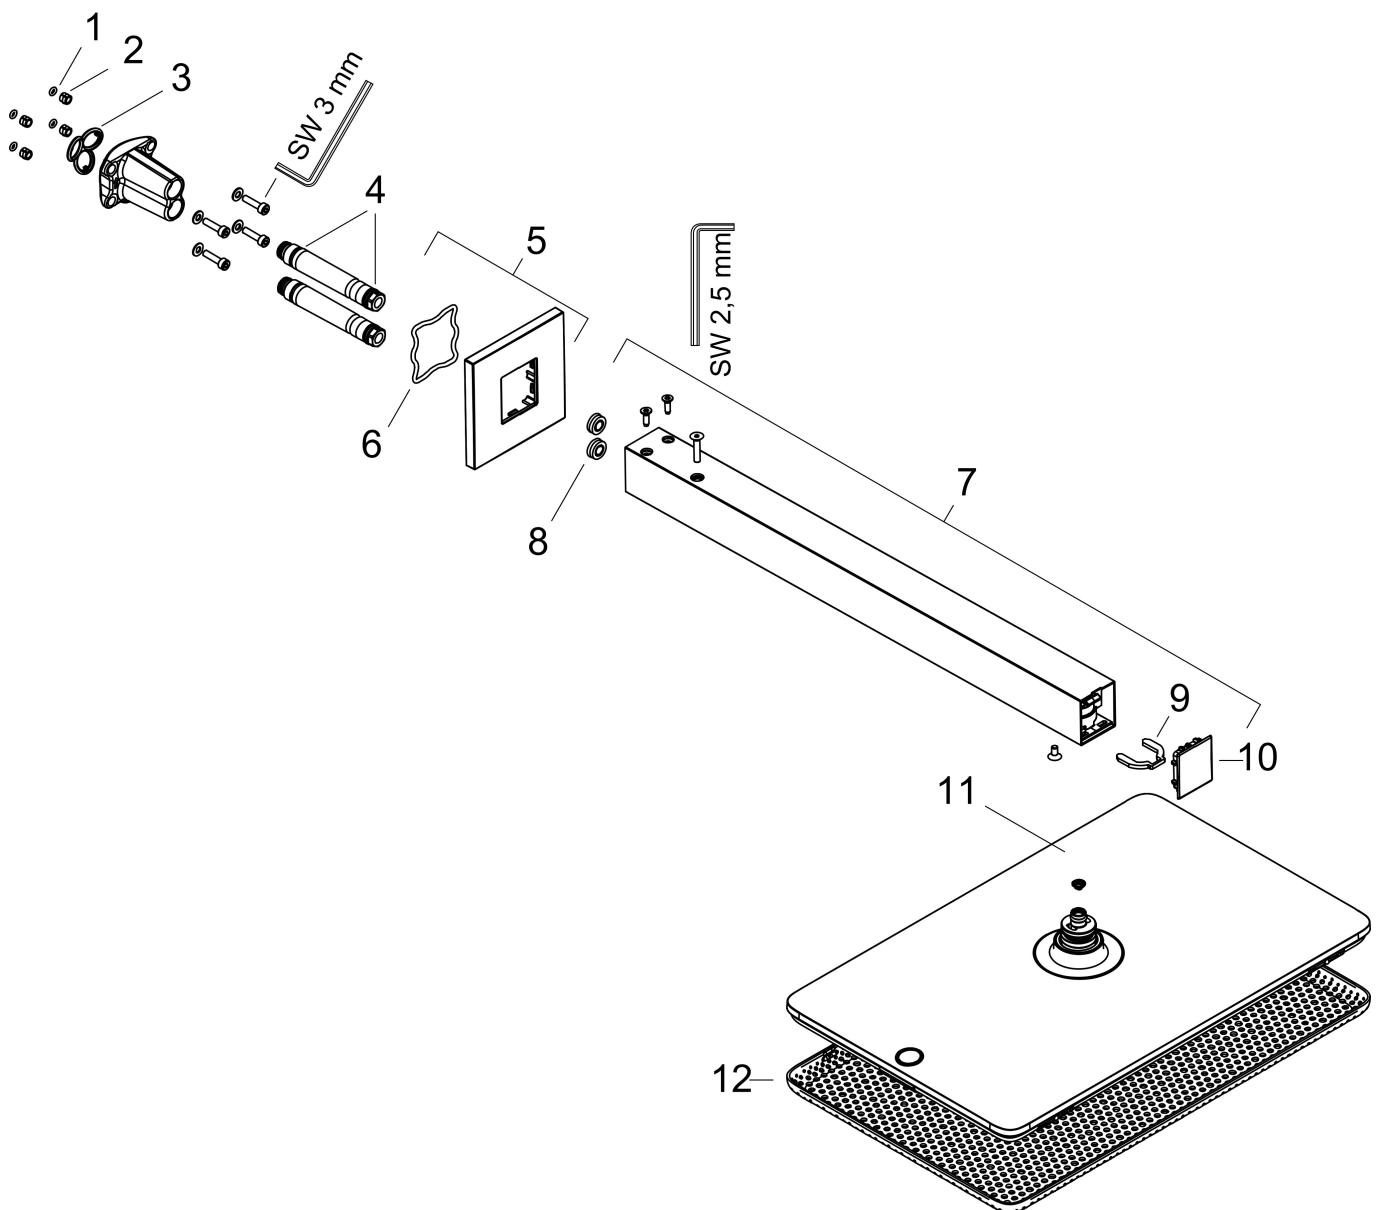

Merk	hansgrohe
Artikelnaam	Raindance Alive Q hoofddouche 210/340 2jet met douche-arm
Art.nr.	24550700
Oppervlakte	Mat wit
Netto prijs	1.034,28 EUR

Product foto

Maat tekeningen

Kenmerken

- bestaat uit: hoofddouche, douche-arm
- diameter straalplaat 214 x 343 mm
- RainAir volle zachte regenstraal, PowderRain
- doorstroomregelaar: 12 l/min (met mogelijke toleranties $\pm 10\%$)
- doorstroomhoeveelheid PowderRain-straal bij 3 bar: 9,4 l/min
- functie van: 6,9 l/min
- maximale doorstroomhoeveelheid bij 3 bar: 10,1 l/min
- DropGuard vermindert het nadruppelen nadat de douche is gestopt tot slechts enkele seconden.
- afdekplaat van geanodiseerd aluminium
- designafdekking is eenvoudig zonder gereedschap afneembaar voor reiniging
- oppervlak designafdekking: grafiet
- designafdekking verbergt de straalnoppen
- vlak, minimalistisch ontwerp
- lengte douche-arm: 390 mm
- montage-type: inbouw
- aansluiting: inbouwdeel
- niet inbegrepen: inbouwdeel

Technologie

Straalsoorten

Certificaat

Merk hansgrohe
 Artikelnaam **Raindance Alive Q** hoofddouche 210/340 2jet met douche-arm
 Art.nr. 24550700
 Oppervlakte Mat wit
 Netto prijs 1.034,28 EUR

Benodigde onderdelen

Product foto	Artikelnaam	Art.nr.	Prijs
	hansgrohe inbouwdeel voor hoofddouche 2jet	24573180	91,80

Merk hansgrohe
 Artikelnaam **Raindance Alive Q** hoofddouche 210/340 2jet met douche-arm
 Art.nr. 24550700
 Oppervlakte Mat wit
 Netto prijs 1.034,28 EUR

Stroomschema

Merk hansgrohe
Artikelnaam **Raindance Alive Q** hoofddouche 210/340 2jet met douche-arm
Art.nr. 24550700
Oppervlakte Mat wit
Netto prijs 1.034,28 EUR

Explosietekening voor bouwjaar: >04/25