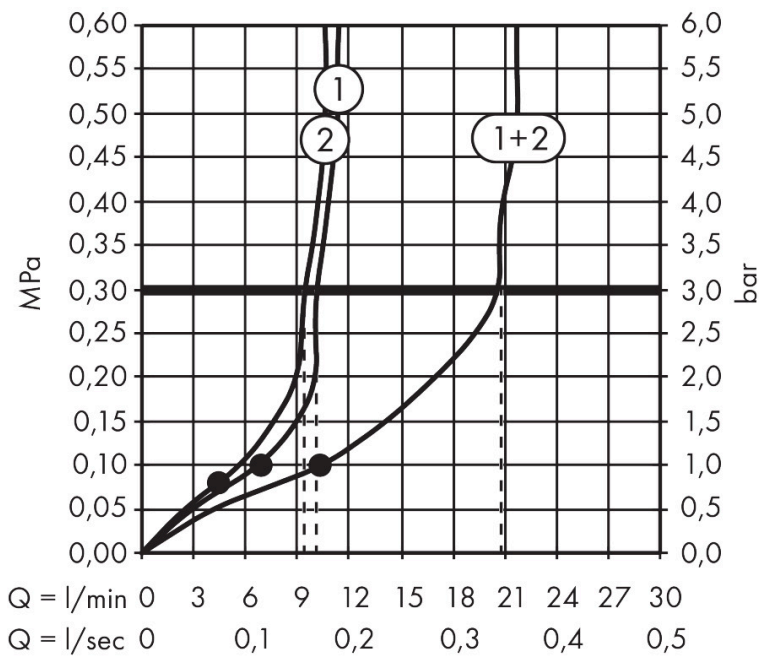

Merk	hansgrohe
Artikelnaam	Raindance Alive Q hoofddouche 210/340 2jet met douche-arm
Art.nr.	24550700
Oppervlakte	Mat wit
Netto prijs	1.034,28 EUR

Product foto

Maat tekeningen

Kenmerken

- bestaat uit: hoofddouche, douche-arm
- diameter straalplaat 214 x 343 mm
- RainAir volle zachte regenstraal, PowderRain
- doorstroomregelaar: 12 l/min (met mogelijke toleranties $\pm 10\%$)
- doorstroomhoeveelheid PowderRain-straal bij 3 bar: 9,4 l/min
- functie van: 6,9 l/min
- maximale doorstroomhoeveelheid bij 3 bar: 10,1 l/min
- DropGuard vermindert het nadruppelen nadat de douche is gestopt tot slechts enkele seconden.
- afdekplaat van geanodiseerd aluminium
- designafdekking is eenvoudig zonder gereedschap afneembaar voor reiniging
- oppervlak designafdekking: grafiet
- designafdekking verbergt de straalnoppen
- vlak, minimalistisch ontwerp
- lengte douche-arm: 390 mm
- montage-type: inbouw
- aansluiting: inbouwdeel
- niet inbegrepen: inbouwdeel

Technologie

Straalsoorten

Certificaat

Merk hansgrohe
 Artikelnaam **Raindance Alive Q** hoofddouche 210/340 2jet met douche-arm
 Art.nr. 24550700
 Oppervlakte Mat wit
 Netto prijs 1.034,28 EUR

Benodigde onderdelen

Product foto	Artikelnaam	Art.nr.	Prijs
	hansgrohe inbouwdeel voor hoofddouche 2jet	24573180	91,80

Merk hansgrohe
 Artikelnaam **Raindance Alive Q** hoofddouche 210/340 2jet met douche-arm
 Art.nr. 24550700
 Oppervlakte Mat wit
 Netto prijs 1.034,28 EUR

Stroomschema

Merk hansgrohe
Artikelnaam **Raindance Alive Q** hoofddouche 210/340 2jet met douche-arm
Art.nr. 24550700
Oppervlakte Mat wit
Netto prijs 1.034,28 EUR

Explosietekening voor bouwjaar: >04/25