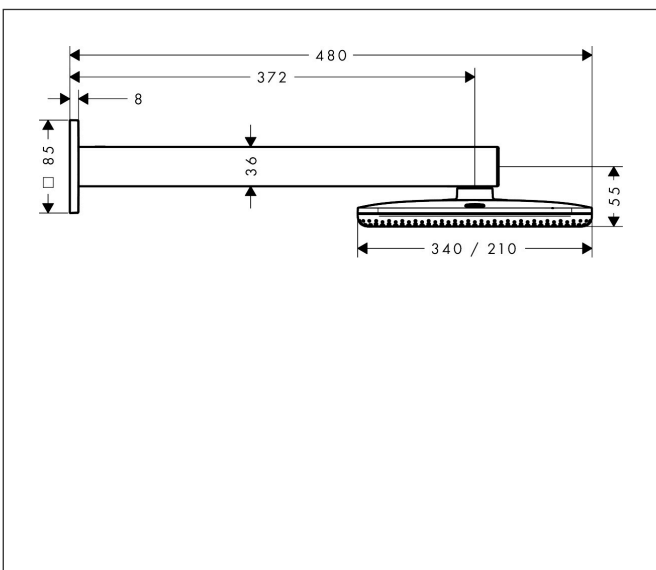

Merk	hansgrohe
Artikelnaam	Raindance Alive Q hoofddouche 210/340 2jet met douche-arm
Art.nr.	24550700
Oppervlakte	Mat wit
Netto prijs	1.034,28 EUR

Product foto

Maat tekeningen

Kenmerken

- bestaat uit: hoofddouche, douche-arm
- diameter straalplaat 214 x 343 mm
- RainAir volle zachte regenstraal, PowderRain
- doorstroomregelaar: 12 l/min (met mogelijke toleranties $\pm 10\%$)
- doorstroomhoeveelheid PowderRain-straal bij 3 bar: 9,4 l/min
- functie van: 6,9 l/min
- maximale doorstroomhoeveelheid bij 3 bar: 10,1 l/min
- DropGuard vermindert het nadruppelen nadat de douche is gestopt tot slechts enkele seconden.
- afdekplaat van geanodiseerd aluminium
- designafdekking is eenvoudig zonder gereedschap afneembaar voor reiniging
- oppervlak designafdekking: grafiet
- designafdekking verbergt de straalnoppen
- vlak, minimalistisch ontwerp
- lengte douche-arm: 390 mm
- montage-type: inbouw
- aansluiting: inbouwdeel
- niet inbegrepen: inbouwdeel

Technologie

Straalsoorten

Certificaat

Merk hansgrohe
 Artikelnaam **Raindance Alive Q** hoofddouche 210/340 2jet met douche-arm
 Art.nr. 24550700
 Oppervlakte Mat wit
 Netto prijs 1.034,28 EUR

Benodigde onderdelen

Product foto	Artikelnaam	Art.nr.	Prijs
	hansgrohe inbouwdeel voor hoofddouche 2jet	24573180	91,80

Merk hansgrohe
 Artikelnaam **Raindance Alive Q** hoofddouche 210/340 2jet met douche-arm
 Art.nr. 24550700
 Oppervlakte Mat wit
 Netto prijs 1.034,28 EUR

Stroomschema

Merk hansgrohe
Artikelnaam **Raindance Alive Q** hoofddouche 210/340 2jet met douche-arm
Art.nr. 24550700
Oppervlakte Mat wit
Netto prijs 1.034,28 EUR

Explosietekening voor bouwjaar: >04/25