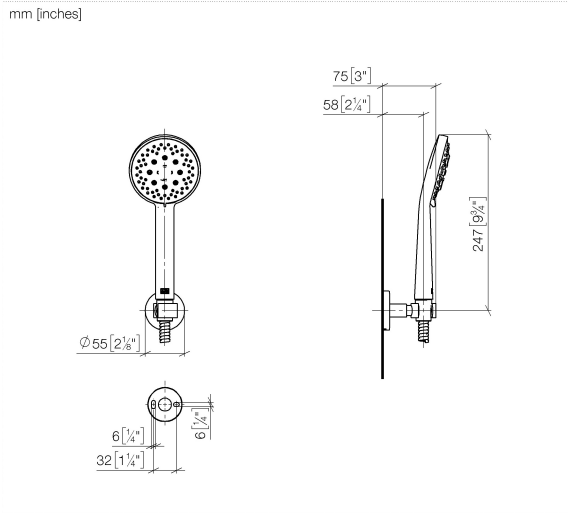

27 815 625 Produktversion ab 01.09.2025

- Brausekopf Ø 100 mm
- Dreifach bzw. fünffach verstellbar: PURIFY RAIN, COMPACT SOFT FLOW, COMPACT AQUAPRESSURE FLOW, Durchfluss max. 6,8 l/min (bei 3 Bar)
- Funktion ab: 6,8 l/min
- Eigensicher gegen Rückfließen
- mit Antikalk-System
- Metallbrauseschlauch 1250 mm mit integriertem Verdreherschutz

**Technische Daten:**

- Rosette Ø 55 mm
- Brauseabgang 3/8"

**Hinweise:**

- Dieses Produkt leistet einen Beitrag zur Erfüllung der Vorgaben von nachhaltigen Gebäudezertifizierungen, z.B. LEED®, BREEAM®, DGNB

**Empfohlenes Zubehör**

**Wandanschlussbogen - Champagne (22kt Gold)**

28 450 625-47

**Empfohlenes Zubehör**

**Wandanschlussbogen - Champagne (22kt Gold)**

28 450 625-47

27 815 625 Produktversion ab 01.09.2025

**Ersatzteilstückliste**

Nr.	Artikelnummer	Benennung	Verbaumenge	Lieferzeit
3	90 30 30 516 00 90	Befestigungssatz -	1,00	2
6	90 18 40 035 00 90	Hülse -	1,00	2
5	90 14 10 032 00 90	O-Ring 18,1 x 1,6 mm -	1,00	2
2	90 30 02 072 00-47	Metall-Brauseschlauch 1/2" x 3/8" x 1250 mm - Champagne (22kt Gold)	1,00	30
4	90 28 05 062 50-47	Brausehalter auf Rosette rund inkl. Befestigungssatz - Champagne (22kt Gold)	1,00	30
1	90 12 11 143 30-47	Brause	1,00	-