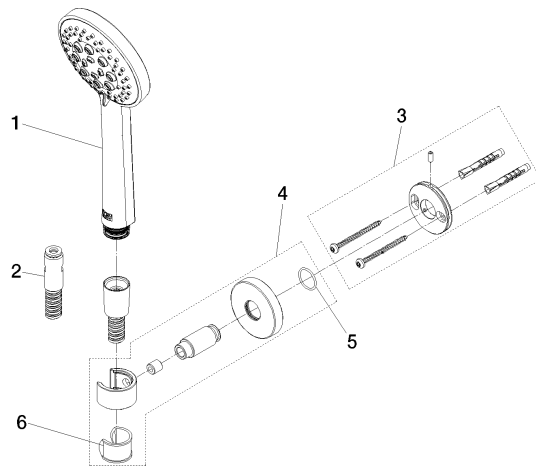

27 815 625 Produktversion ab 01.09.2025

- Brausekopf Ø 100 mm
- Dreifach bzw. fünffach verstellbar: PURIFY RAIN, COMPACT SOFT FLOW, COMPACT AQUAPRESSURE FLOW, Durchfluss max. 6,8 l/min (bei 3 Bar)
- Funktion ab: 6,8 l/min
- Eigensicher gegen Rückfließen
- mit Antikalk-System
- Metallbrauseschlauch 1250 mm mit integriertem Verdreherschutz

**Technische Daten:**

- Rosette Ø 55 mm
- Brauseabgang 3/8"

**Hinweise:**

- Dieses Produkt leistet einen Beitrag zur Erfüllung der Vorgaben von nachhaltigen Gebäudezertifizierungen, z.B. LEED®, BREEAM®, DGNB

**Empfohlenes Zubehör**

**Wandanschlussbogen - Champagne (22kt Gold)**

28 450 625-47

**Empfohlenes Zubehör**

**Wandanschlussbogen - Champagne (22kt Gold)**

28 450 625-47

27 815 625 Produktversion ab 01.09.2025

**Ersatzteilstückliste**

Nr.	Artikelnummer	Benennung	Verbaumenge	Lieferzeit
3	90 30 30 516 00 90	Befestigungssatz -	1,00	2
6	90 18 40 035 00 90	Hülse -	1,00	2
5	90 14 10 032 00 90	O-Ring 18,1 x 1,6 mm -	1,00	2
2	90 30 02 072 00-47	Metall-Brauseschlauch 1/2" x 3/8" x 1250 mm - Champagne (22kt Gold)	1,00	30
4	90 28 05 062 50-47	Brausehalter auf Rosette rund inkl. Befestigungssatz - Champagne (22kt Gold)	1,00	30
1	90 12 11 143 30-47	Brause	1,00	-