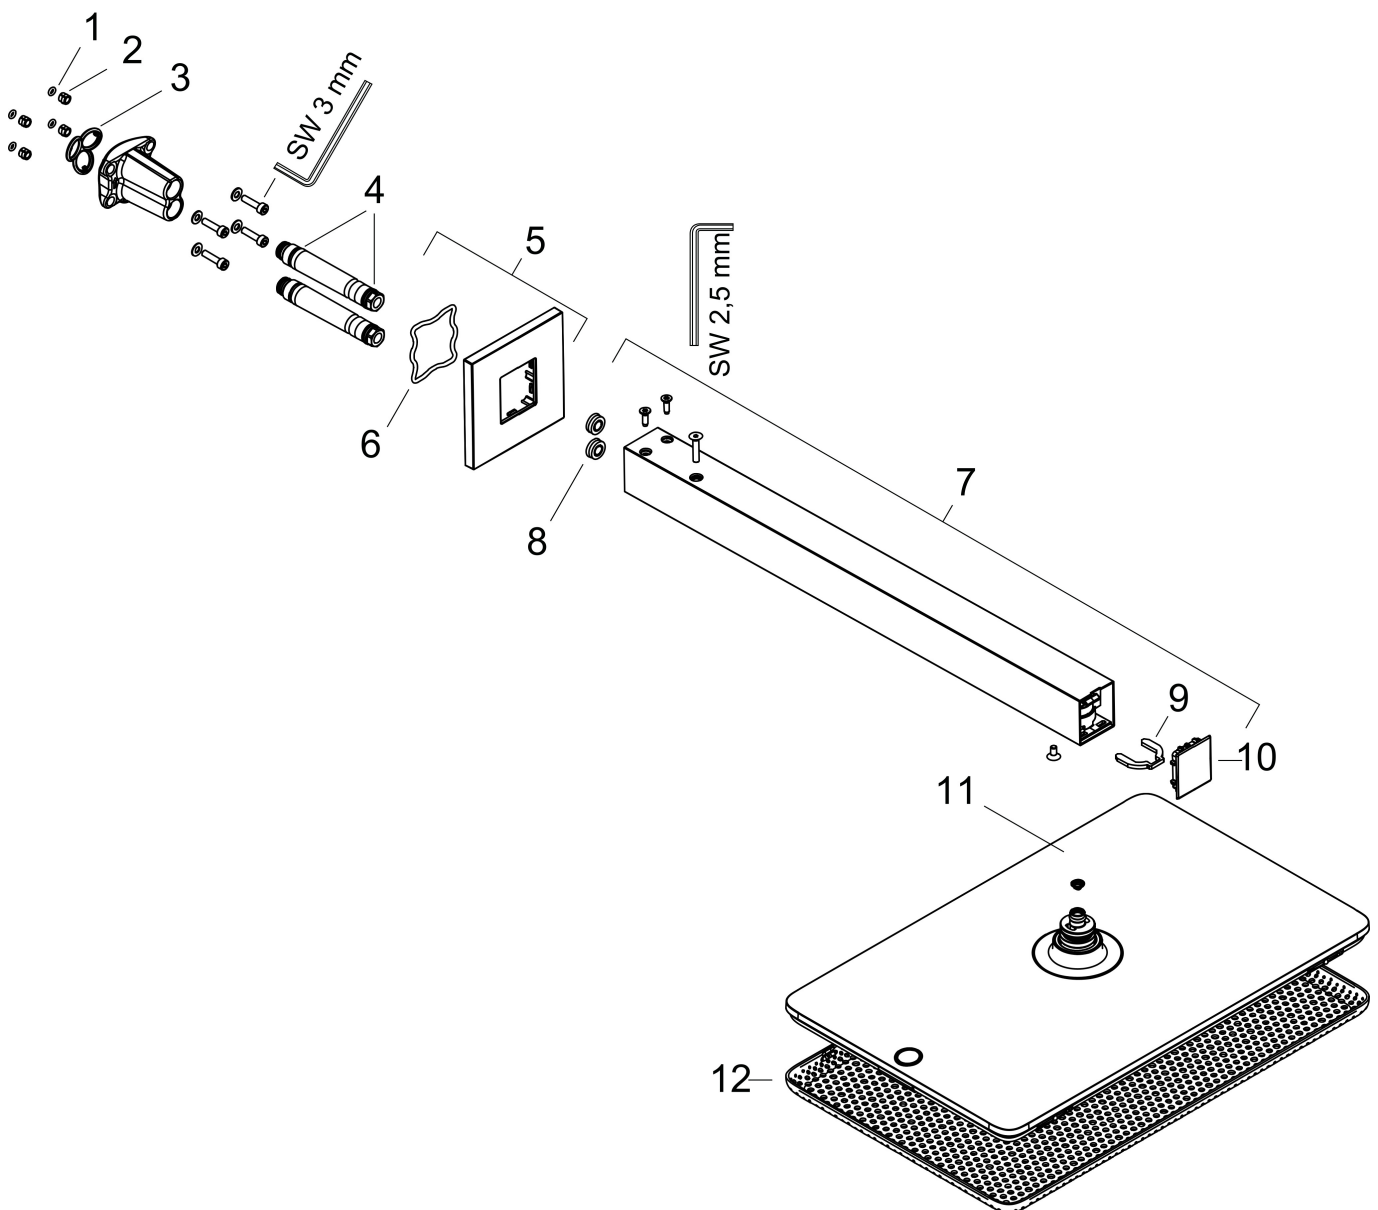

Merk	hansgrohe
Artikelnaam	Raindance Alive Q hoofddouche 210/340 2jet met douche-arm
Art.nr.	24550990
Oppervlakte	Polished Gold Optic
Netto prijs	1.193,40 EUR

Product foto

Maat tekeningen

Kenmerken

- bestaat uit: hoofddouche, douche-arm
- diameter straalplaat 214 x 343 mm
- RainAir volle zachte regenstraal, PowderRain
- doorstroomregelaar: 12 l/min (met mogelijke toleranties $\pm 10\%$)
- doorstroomhoeveelheid PowderRain-straal bij 3 bar: 9,4 l/min
- functie van: 6,9 l/min
- maximale doorstroomhoeveelheid bij 3 bar: 10,1 l/min
- DropGuard vermindert het nadruppelen nadat de douche is gestopt tot slechts enkele seconden.
- afdekplaat van geanodiseerd aluminium
- designafdekking is eenvoudig zonder gereedschap afneembaar voor reiniging
- oppervlak designafdekking: grafiet
- designafdekking verbergt de straalnoppen
- vlak, minimalistisch ontwerp
- lengte douche-arm: 390 mm
- montage-type: inbouw
- aansluiting: inbouwdeel
- niet inbegrepen: inbouwdeel

Technologie

Straalsoorten

Certificaat

Merk hansgrohe
 Artikelnaam **Raindance Alive Q** hoofddouche 210/340 2jet met douche-arm
 Art.nr. 24550990
 Oppervlakte Polished Gold Optic
 Netto prijs 1.193,40 EUR

Benodigde onderdelen

Product foto	Artikelnaam	Art.nr.	Prijs
	hansgrohe inbouwdeel voor hoofddouche 2jet	24573180	91,80

Merk: hansgrohe
 Artikelnaam: **Raindance Alive Q** hoofddouche 210/340 2jet met douche-arm
 Art.nr.: 24550990
 Oppervlakte: Polished Gold Optic
 Netto prijs: 1.193,40 EUR

Stroomschema

Merk hansgrohe
Artikelnaam **Raindance Alive Q** hoofddouche 210/340 2jet met douche-arm
Art.nr. 24550990
Oppervlakte Polished Gold Optic
Netto prijs 1.193,40 EUR

Explosietekening voor bouwjaar: >04/25