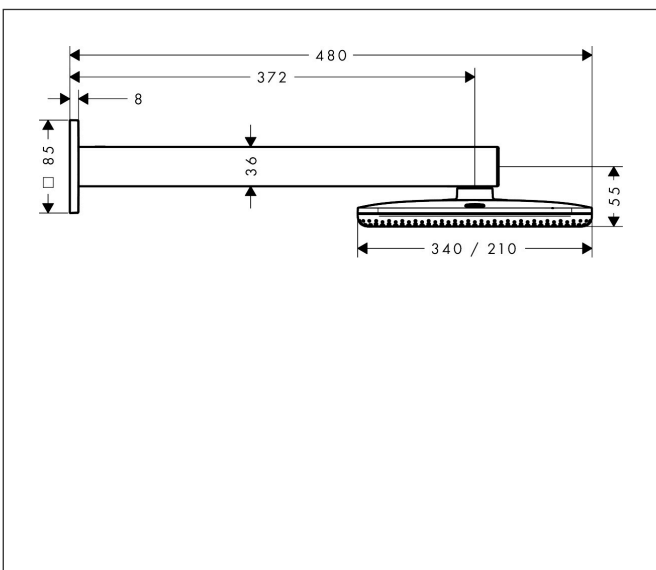

Merk	hansgrohe
Artikelnaam	Raindance Alive Q hoofddouche 210/340 2jet met douche-arm
Art.nr.	24550990
Oppervlakte	Polished Gold Optic
Netto prijs	1.193,40 EUR

Product foto

Maat tekeningen

Kenmerken

- bestaat uit: hoofddouche, douche-arm
- diameter straalplaat 214 x 343 mm
- RainAir volle zachte regenstraal, PowderRain
- doorstroomregelaar: 12 l/min (met mogelijke toleranties $\pm 10\%$)
- doorstroomhoeveelheid PowderRain-straal bij 3 bar: 9,4 l/min
- functie van: 6,9 l/min
- maximale doorstroomhoeveelheid bij 3 bar: 10,1 l/min
- DropGuard vermindert het nadruppelen nadat de douche is gestopt tot slechts enkele seconden.
- afdekplaat van geanodiseerd aluminium
- designafdekking is eenvoudig zonder gereedschap afneembaar voor reiniging
- oppervlak designafdekking: grafiet
- designafdekking verbergt de straalnoppen
- vlak, minimalistisch ontwerp
- lengte douche-arm: 390 mm
- montage-type: inbouw
- aansluiting: inbouwdeel
- niet inbegrepen: inbouwdeel

Technologie

Straalsoorten

Certificaat

Merk hansgrohe
 Artikelnaam **Raindance Alive Q** hoofddouche 210/340 2jet met douche-arm
 Art.nr. 24550990
 Oppervlakte Polished Gold Optic
 Netto prijs 1.193,40 EUR

Benodigde onderdelen

Product foto	Artikelnaam	Art.nr.	Prijs
	hansgrohe inbouwdeel voor hoofddouche 2jet	24573180	91,80

Merk: hansgrohe
 Artikelnaam: **Raindance Alive Q** hoofddouche 210/340 2jet met douche-arm
 Art.nr.: 24550990
 Oppervlakte: Polished Gold Optic
 Netto prijs: 1.193,40 EUR

Stroomschema

Merk hansgrohe
Artikelnaam **Raindance Alive Q** hoofddouche 210/340 2jet met douche-arm
Art.nr. 24550990
Oppervlakte Polished Gold Optic
Netto prijs 1.193,40 EUR

Explosietekening voor bouwjaar: >04/25