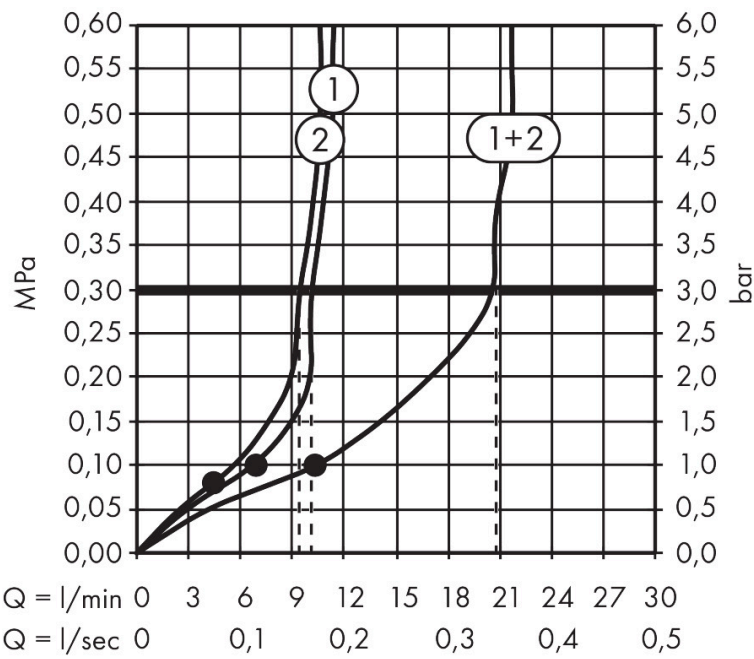

Merk	hansgrohe
Artikelnaam	Raindance Alive Q hoofddouche 210/340 2jet met douche-arm
Art.nr.	24550990
Oppervlakte	Polished Gold Optic
Netto prijs	1.193,40 EUR

Product foto

Maat tekeningen

Kenmerken

- bestaat uit: hoofddouche, douche-arm
- diameter straalplaat 214 x 343 mm
- RainAir volle zachte regenstraal, PowderRain
- doorstroomregelaar: 12 l/min (met mogelijke toleranties $\pm 10\%$)
- doorstroomhoeveelheid PowderRain-straal bij 3 bar: 9,4 l/min
- functie van: 6,9 l/min
- maximale doorstroomhoeveelheid bij 3 bar: 10,1 l/min
- DropGuard vermindert het nadruppelen nadat de douche is gestopt tot slechts enkele seconden.
- afdekplaat van geanodiseerd aluminium
- designafdekking is eenvoudig zonder gereedschap afneembaar voor reiniging
- oppervlak designafdekking: grafiet
- designafdekking verbergt de straalnoppen
- vlak, minimalistisch ontwerp
- lengte douche-arm: 390 mm
- montage-type: inbouw
- aansluiting: inbouwdeel
- niet inbegrepen: inbouwdeel

Technologie

Straalsoorten

Certificaat

Merk hansgrohe
 Artikelnaam **Raindance Alive Q** hoofddouche 210/340 2jet met douche-arm
 Art.nr. 24550990
 Oppervlakte Polished Gold Optic
 Netto prijs 1.193,40 EUR

Benodigde onderdelen

Product foto	Artikelnaam	Art.nr.	Prijs
	hansgrohe inbouwdeel voor hoofddouche 2jet	24573180	91,80

Merk: hansgrohe
 Artikelnaam: **Raindance Alive Q** hoofddouche 210/340 2jet met douche-arm
 Art.nr.: 24550990
 Oppervlakte: Polished Gold Optic
 Netto prijs: 1.193,40 EUR

Stroomschema

Merk hansgrohe
Artikelnaam **Raindance Alive Q** hoofddouche 210/340 2jet met douche-arm
Art.nr. 24550990
Oppervlakte Polished Gold Optic
Netto prijs 1.193,40 EUR

Explosietekening voor bouwjaar: >04/25