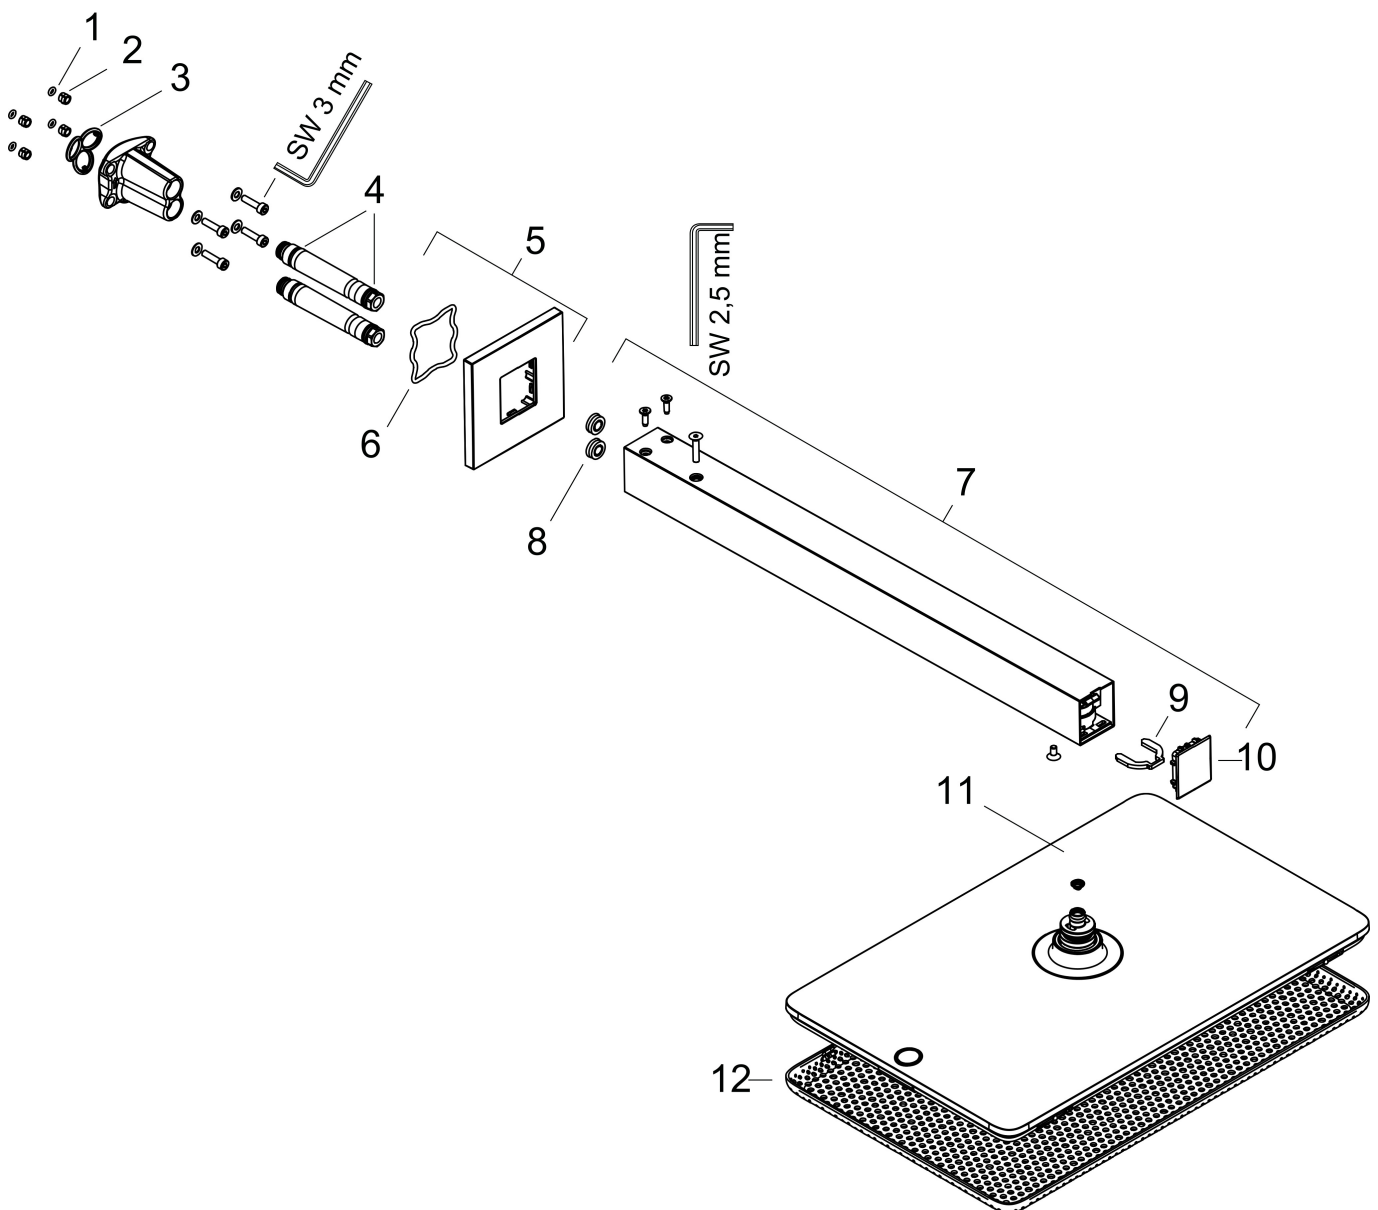

Merk	hansgrohe
Artikelnaam	Raindance Alive Q hoofddouche 210/340 2jet EcoSmart met douche-arm
Art.nr.	24551140
Oppervlakte	Brushed Bronze
Netto prijs	1.193,40 EUR

Product foto

Maat tekeningen

Kenmerken

- bestaat uit: hoofddouche, douche-arm
- diameter straalplaat 214 x 343 mm
- PowderRain, Rain
- doorstroomregelaar: 8 l/min (met mogelijke toleranties -20%)
- doorstroomhoeveelheid PowderRain-straal bij 3 bar: 6,6 l/min
- functie van: 5,3 l/min
- maximale doorstroomhoeveelheid bij 3 bar: 6,6 l/min
- DropGuard vermindert het nadruppelen nadat de douche is gestopt tot slechts enkele seconden.
- afdekplaat van geanodiseerd aluminium
- designafdekking is eenvoudig zonder gereedschap afneembaar voor reiniging
- oppervlak designafdekking: grafiet
- designafdekking verbergt de straalnoppen
- vlak, minimalistisch ontwerp
- lengte douche-arm: 390 mm
- aansluiting: inbouwdeel
- EcoSmart: Veel waterplezier met veel minder water
- niet inbegrepen: inbouwdeel
- EU taxonomie: max. 8l/min

Technologie

Straalsoorten

Certificaat

Merk hansgrohe
 Artikelnaam **Raindance Alive Q** hoofddouche 210/340 2jet EcoSmart met douche-arm
 Art.nr. 24551140
 Oppervlakte Brushed Bronze
 Netto prijs 1.193,40 EUR

Benodigde onderdelen

Product foto	Artikelnaam	Art.nr.	Prijs
	hansgrohe inbouwdeel voor hoofddouche 2jet	24573180	91,80

Merk: hansgrohe
 Artikelnaam: **Raindance Alive Q** hoofddouche 210/340 2jet EcoSmart met douche-arm
 Art.nr.: 24551140
 Oppervlakte: Brushed Bronze
 Netto prijs: 1.193,40 EUR

Stroomschema

Merk hansgrohe
 Artikelnaam **Raindance Alive Q** hoofddouche 210/340 2jet EcoSmart met douche-arm
 Art.nr. 24551140
 Oppervlakte Brushed Bronze
 Netto prijs 1.193,40 EUR

Explosietekening voor bouwjaar: >04/25