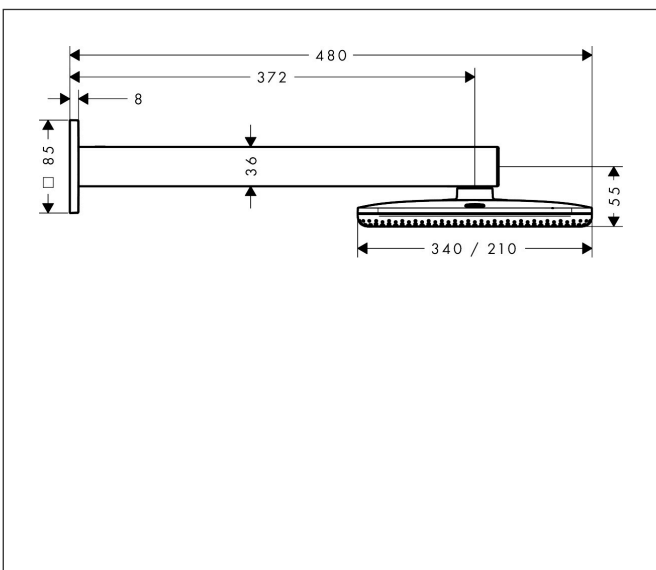

Merk	hansgrohe
Artikelnaam	Raindance Alive Q hoofddouche 210/340 2jet EcoSmart met douche-arm
Art.nr.	24551140
Oppervlakte	Brushed Bronze
Netto prijs	1.193,40 EUR

Product foto

Maat tekeningen

Kenmerken

- bestaat uit: hoofddouche, douche-arm
- diameter straalplaat 214 x 343 mm
- PowderRain, Rain
- doorstroomregelaar: 8 l/min (met mogelijke toleranties -20%)
- doorstroomhoeveelheid PowderRain-straal bij 3 bar: 6,6 l/min
- functie van: 5,3 l/min
- maximale doorstroomhoeveelheid bij 3 bar: 6,6 l/min
- DropGuard vermindert het nadruppelen nadat de douche is gestopt tot slechts enkele seconden.
- afdekplaat van geanodiseerd aluminium
- designafdekking is eenvoudig zonder gereedschap afneembaar voor reiniging
- oppervlak designafdekking: grafiet
- designafdekking verbergt de straalnoppen
- vlak, minimalistisch ontwerp
- lengte douche-arm: 390 mm
- aansluiting: inbouwdeel
- EcoSmart: Veel waterplezier met veel minder water
- niet inbegrepen: inbouwdeel
- EU taxonomie: max. 8l/min

Technologie

Straalsoorten

Certificaat

Merk hansgrohe
 Artikelnaam **Raindance Alive Q** hoofddouche 210/340 2jet EcoSmart met douche-arm
 Art.nr. 24551140
 Oppervlakte Brushed Bronze
 Netto prijs 1.193,40 EUR

Benodigde onderdelen

Product foto	Artikelnaam	Art.nr.	Prijs
	hansgrohe inbouwdeel voor hoofddouche 2jet	24573180	91,80

Merk: hansgrohe
 Artikelnaam: **Raindance Alive Q** hoofddouche 210/340 2jet EcoSmart met douche-arm
 Art.nr.: 24551140
 Oppervlakte: Brushed Bronze
 Netto prijs: 1.193,40 EUR

Stroomschema

Merk hansgrohe
 Artikelnaam **Raindance Alive Q** hoofddouche 210/340 2jet EcoSmart met douche-arm
 Art.nr. 24551140
 Oppervlakte Brushed Bronze
 Netto prijs 1.193,40 EUR

Explosietekening voor bouwjaar: >04/25