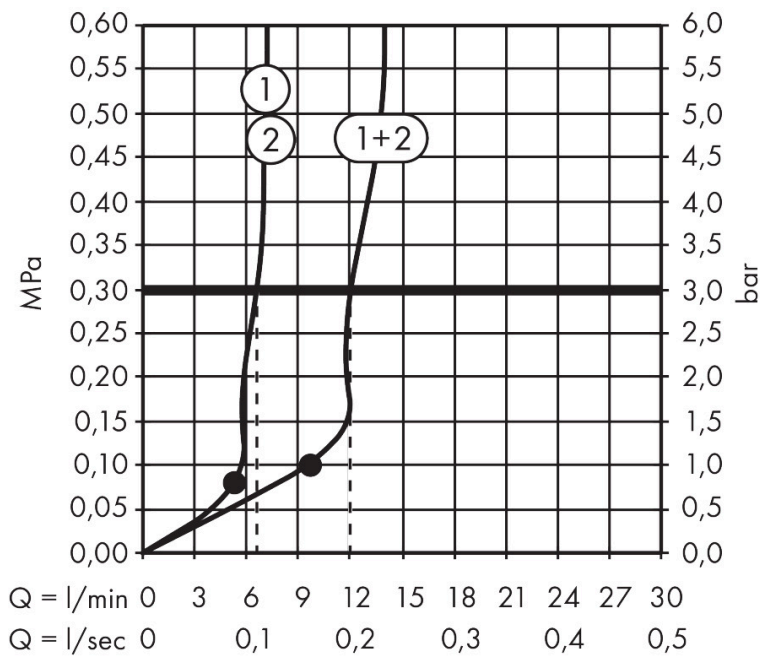

Merk	hansgrohe
Artikelnaam	Raindance Alive Q hoofddouche 210/340 2jet EcoSmart met douche-arm
Art.nr.	24551140
Oppervlakte	Brushed Bronze
Netto prijs	1.193,40 EUR

Product foto

Maat tekeningen

Kenmerken

- bestaat uit: hoofddouche, douche-arm
- diameter straalplaat 214 x 343 mm
- PowderRain, Rain
- doorstroomregelaar: 8 l/min (met mogelijke toleranties -20%)
- doorstroomhoeveelheid PowderRain-straal bij 3 bar: 6,6 l/min
- functie van: 5,3 l/min
- maximale doorstroomhoeveelheid bij 3 bar: 6,6 l/min
- DropGuard vermindert het nadruppelen nadat de douche is gestopt tot slechts enkele seconden.
- afdekplaat van geanodiseerd aluminium
- designafdekking is eenvoudig zonder gereedschap afneembaar voor reiniging
- oppervlak designafdekking: grafiet
- designafdekking verbergt de straalnoppen
- vlak, minimalistisch ontwerp
- lengte douche-arm: 390 mm
- aansluiting: inbouwdeel
- EcoSmart: Veel waterplezier met veel minder water
- niet inbegrepen: inbouwdeel
- EU taxonomie: max. 8l/min

Technologie

Straalsoorten

Certificaat

Merk hansgrohe
 Artikelnaam **Raindance Alive Q** hoofddouche 210/340 2jet EcoSmart met douche-arm
 Art.nr. 24551140
 Oppervlakte Brushed Bronze
 Netto prijs 1.193,40 EUR

Benodigde onderdelen

Product foto	Artikelnaam	Art.nr.	Prijs
	hansgrohe inbouwdeel voor hoofddouche 2jet	24573180	91,80

Merk: hansgrohe
 Artikelnaam: **Raindance Alive Q** hoofddouche 210/340 2jet EcoSmart met douche-arm
 Art.nr.: 24551140
 Oppervlakte: Brushed Bronze
 Netto prijs: 1.193,40 EUR

Stroomschema

Merk hansgrohe
 Artikelnaam **Raindance Alive Q** hoofddouche 210/340 2jet EcoSmart met douche-arm
 Art.nr. 24551140
 Oppervlakte Brushed Bronze
 Netto prijs 1.193,40 EUR

Explosietekening voor bouwjaar: >04/25