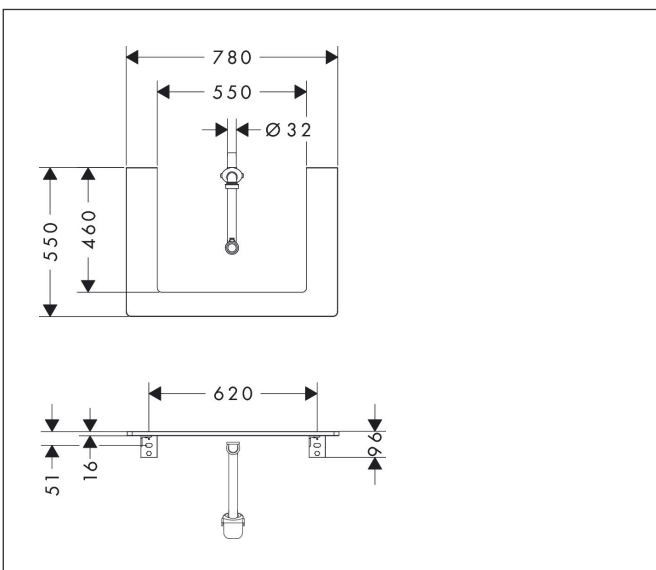

Merk	hansgrohe
Artikelnaam	Xelu Q console 780/550 met uitsparing in het midden voor inbouwastafel geslepen 600/480, High Gloss White
Art.nr.	54109230
Oppervlakte	Natural Oak
Netto prijs	282,12 EUR

Product foto

Kenmerken

- bestaat uit: console, ruimtebesparende sifon
- materiaal: 3-laags spaanplaat met hoge dichtheid
- oppervlaktemateriaal: laminaat (HPL)
- MoistureProof: duurzaam materiaal dat lang mooi blijft
- aantal wastafeluitsparingen: 1
- wastafeluitsparing: gecentreerd
- kracht van het materiaal: 16 mm
- 1 ruimtebesparende sifon met waterafdichting 50 mm
- wandmontage
- met bevestigingsmateriaal
- met uitsparing voor geslepen opzetwastafel
- geslepen opzetwastafel en badkamermeubel moeten apart worden besteld
- console kan alleen samen met badmeubel voor console worden gemonteerd

Maat tekeningen

Technologie

Certificaat

Merk	hansgrohe
Artikelnaam	Xelu Q console 780/550 met uitsparing in het midden voor inbouwastafel geslepen 600/480, High Gloss White
Art.nr.	54109230
Oppervlakte	Natural Oak
Netto prijs	282,12 EUR