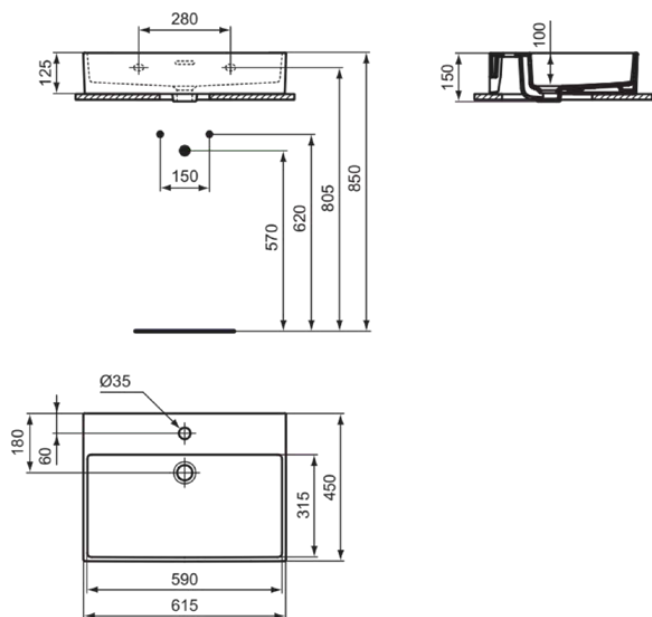

EXTRA

R053601

EXTRA | Wastafel 615x450x150 mm in glanzend wit afwerking, 1 met kraangat, met overloop

Afbeelding & technische tekening

Algemene informatie

Productcategorie:	Wastafels
Producttype:	Wastafel
Merk:	Ideal Standard
Collectie:	EXTRA
Ontwerper:	Palomba Serafini Associati
Colour:	01 - Glanzend Wit
Afwerking van het oppervlak:	glanzend
Hoogte (mm):	150
Breedte (mm):	615
Lengte / sprong (mm):	450
Bevestigingswijze:	Bevestigingsbouten
Nettogewicht (kg):	15.10
EAN-code:	3391500592360

Productnormen & certificeringen

Normen:	EN 14688
Prestatieverklaring classificatie (DoP):	CL 25

Product specificaties

Kleurcode:	01
Kleuromschrijving:	glanzend wit
Hoekmodel:	Nee
Geslepen achterkant:	Nee
Geslepen onderzijde:	Nee
Model voor mindervaliden:	Nee
Met kettingoog:	Nee
Materiaal:	Keramisch
Materiaalkwaliteit:	Fine Fireclay
Aantal kraangaten per gebruiksplaats:	1
Aantal gebruiksplaatsen:	1
Overloop zichtbaar:	Ja
PVD technologie:	Nee
Ruimtebesparend model:	Nee
Afzetplateau:	Achterkant
Afwerking van het oppervlak:	glanzend
Positie kraangat:	Midden
Type overloop:	Gleuf
Met rugwand:	Nee
Met afvoerplug:	Nee
Met overloop:	Ja
Met sifon:	Nee
Bevestigingswijze:	Bevestigingsbouten
Bevestigingswijze:	Wand