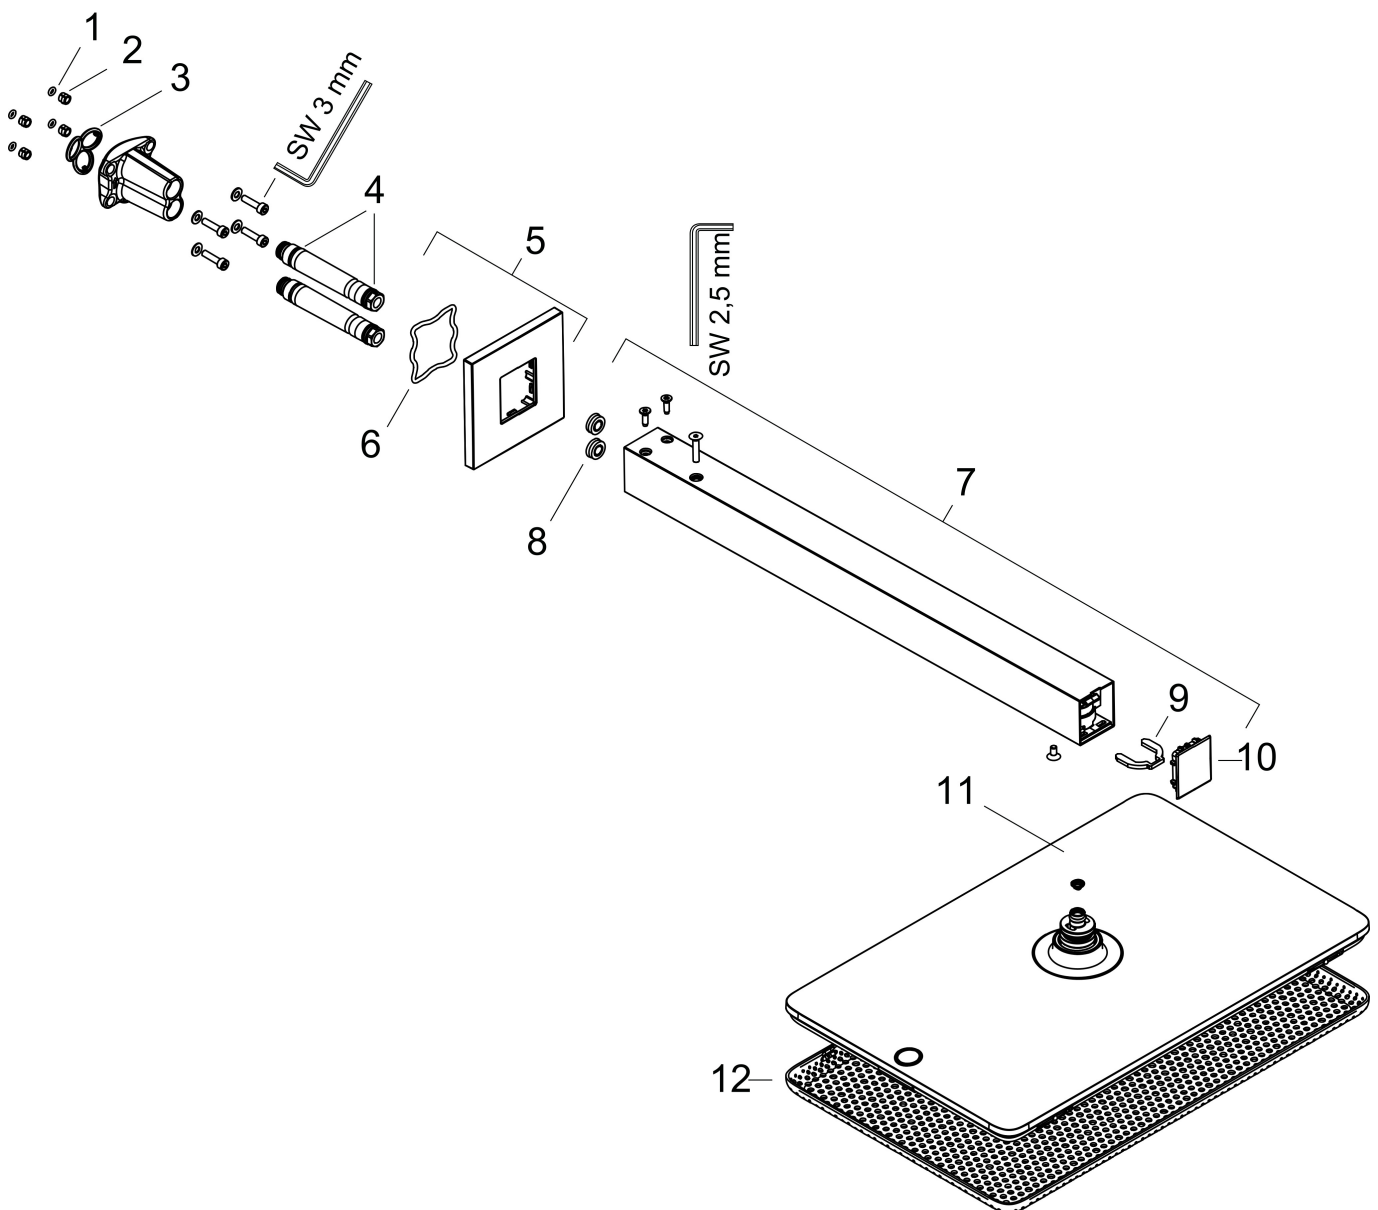

- bestaat uit: hoofddouche, douche-arm
- diameter straalplaat 214 x 343 mm
- PowderRain, Rain
- doorstroomregelaar: 8 l/min (met mogelijke toleranties -20%)
- doorstroomhoeveelheid PowderRain-straal bij 3 bar: 6,6 l/min
- functie van: 5,3 l/min
- maximale doorstroomhoeveelheid bij 3 bar: 6,6 l/min
- DropGuard vermindert het nadruppelen nadat de douche is gestopt tot slechts enkele seconden.
- afdekplaat van geanodiseerd aluminium
- designafdekking is eenvoudig zonder gereedschap afneembaar voor reiniging
- oppervlak designafdekking: grafiet
- designafdekking verbergt de straalnoppen
- vlak, minimalistisch ontwerp
- lengte douche-arm: 390 mm
- aansluiting: inbouwdeel
- EcoSmart: Veel waterplezier met veel minder water
- niet inbegrepen: inbouwdeel
- EU taxonomie: max. 8l/min

Technologie

Straalsoorten

Certificaat

Merk hansgrohe
 Artikelnaam **Raindance Alive Q** hoofddouche 210/340 2jet EcoSmart met douche-arm
 Art.nr. 24551340
 Oppervlakte Brushed Black Chrome
 Netto prijs 1.193,40 EUR

Benodigde onderdelen

Product foto	Artikelnaam	Art.nr.	Prijs
	hansgrohe inbouwdeel voor hoofddouche 2jet	24573180	91,80

Merk: hansgrohe
 Artikelnaam: **Raindance Alive Q** hoofddouche 210/340 2jet EcoSmart met douche-arm
 Art.nr.: 24551340
 Oppervlakte: Brushed Black Chrome
 Netto prijs: 1.193,40 EUR

Stroomschema

Merk: hansgrohe
 Artikelnaam: **Raindance Alive Q** hoofddouche 210/340 2jet EcoSmart met douche-arm
 Art.nr.: 24551340
 Oppervlakte: Brushed Black Chrome
 Netto prijs: 1.193,40 EUR

Explosietekening voor bouwjaar: >04/25