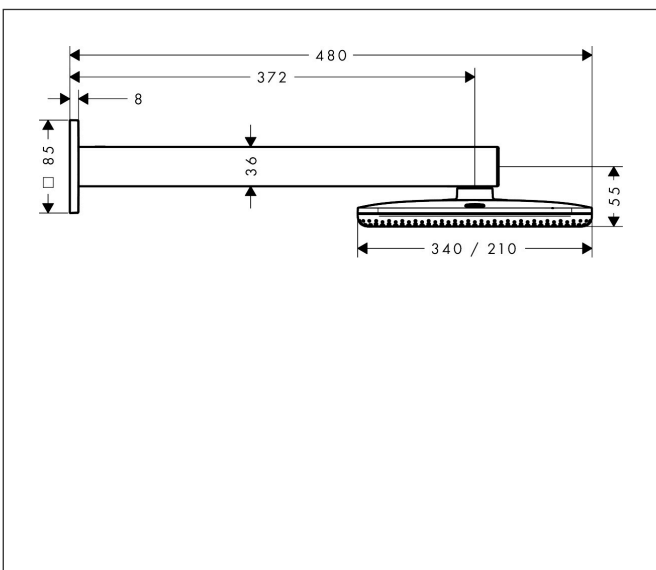

Merk	hansgrohe
Artikelnaam	Raindance Alive Q hoofddouche 210/340 2jet EcoSmart met douche-arm
Art.nr.	24551340
Oppervlakte	Brushed Black Chrome
Netto prijs	1.193,40 EUR

Product foto

Maat tekeningen

Kenmerken

- bestaat uit: hoofddouche, douche-arm
- diameter straalplaat 214 x 343 mm
- PowderRain, Rain
- doorstroomregelaar: 8 l/min (met mogelijke toleranties -20%)
- doorstroomhoeveelheid PowderRain-straal bij 3 bar: 6,6 l/min
- functie van: 5,3 l/min
- maximale doorstroomhoeveelheid bij 3 bar: 6,6 l/min
- DropGuard vermindert het nadruppelen nadat de douche is gestopt tot slechts enkele seconden.
- afdekplaat van geanodiseerd aluminium
- designafdekking is eenvoudig zonder gereedschap afneembaar voor reiniging
- oppervlak designafdekking: grafiet
- designafdekking verbergt de straalnoppen
- vlak, minimalistisch ontwerp
- lengte douche-arm: 390 mm
- aansluiting: inbouwdeel
- EcoSmart: Veel waterplezier met veel minder water
- niet inbegrepen: inbouwdeel
- EU taxonomie: max. 8l/min

Technologie

Straalsoorten

Certificaat

Merk hansgrohe
 Artikelnaam **Raindance Alive Q** hoofddouche 210/340 2jet EcoSmart met douche-arm
 Art.nr. 24551340
 Oppervlakte Brushed Black Chrome
 Netto prijs 1.193,40 EUR

Stroomschema

Merk: hansgrohe
 Artikelnaam: **Raindance Alive Q** hoofddouche 210/340 2jet EcoSmart met douche-arm
 Art.nr.: 24551340
 Oppervlakte: Brushed Black Chrome
 Netto prijs: 1.193,40 EUR

Explosietekening voor bouwjaar: >04/25