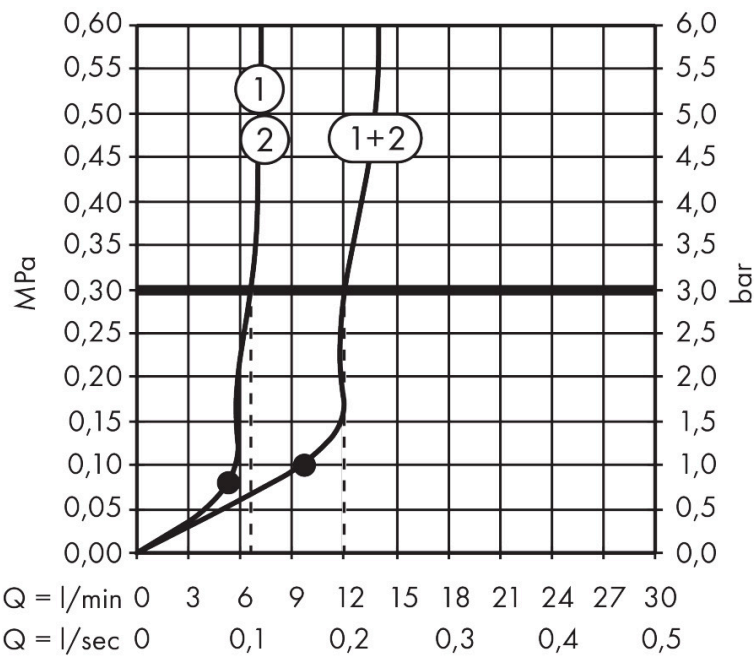

Merk: hansgrohe
Artikelnaam: **Raindance Alive Q** hoofddouche 210/340 2jet EcoSmart met douche-arm
Art.nr.: 24551340
Oppervlakte: Brushed Black Chrome
Netto prijs: 1.193,40 EUR

Stroomschema