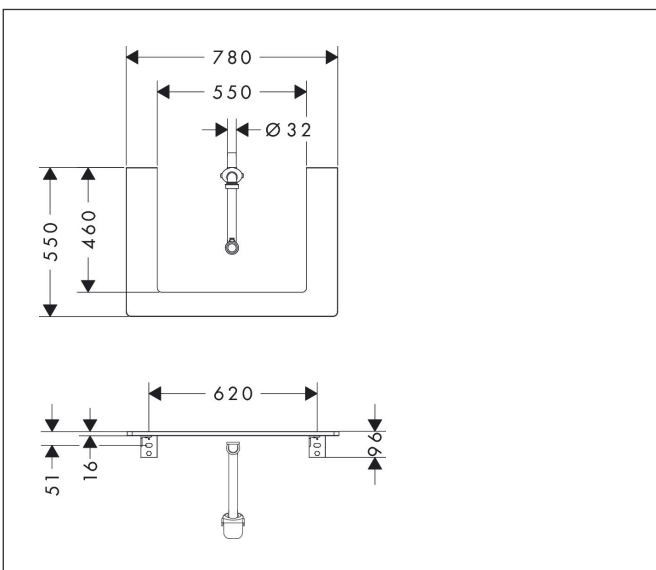

Merk	hansgrohe
Artikelnaam	Xelu Q console 780/550 met uitsparing in het midden voor inbouwastafel geslepen 600/480, High Gloss White
Art.nr.	54109630
Oppervlakte	Dark Walnut
Netto prijs	282,12 EUR

Product foto

Kenmerken

- bestaat uit: console, ruimtebesparende sifon
- materiaal: 3-laags spaanplaat met hoge dichtheid
- oppervlaktemateriaal: laminaat (HPL)
- MoistureProof: duurzaam materiaal dat lang mooi blijft
- aantal wastafeluitsparingen: 1
- wastafeluitsparing: gecentreerd
- kracht van het materiaal: 16 mm
- 1 ruimtebesparende sifon met waterafdichting 50 mm
- wandmontage
- met bevestigingsmateriaal
- met uitsparing voor geslepen opzetwastafel
- geslepen opzetwastafel en badkamermeubel moeten apart worden besteld
- console kan alleen samen met badmeubel voor console worden gemonteerd

Maat tekeningen

Technologie

Certificaat

Merk	hansgrohe
Artikelnaam	Xelu Q console 780/550 met uitsparing in het midden voor inbouwastafel geslepen 600/480, High Gloss White
Art.nr.	54109630
Oppervlakte	Dark Walnut
Netto prijs	282,12 EUR