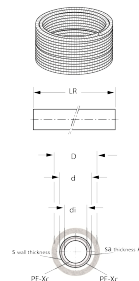

50-026GASMG: Standard Gas Ø26x3 met mantel Geel 50m

Commerciële informatie

Henco GAS meerlagenbuizen zijn toegestaan voor gasleidingen, in landen waar er een Henco gaskeur en certificaten voorhanden zijn. Daarnaast dienen de buizen en de mantel een gele markering hebben of geel gekleurd zijn.

Dimensies basiseenheid

Hoogte	37 mm
Lengte	1.000 mm
Breedte	37 mm
Netto gewicht	0,369 kg

Certificaten

DVGW Gas, GASTEC, TSU, ROST, UNI TS

Toepassingen

Gas

Oplossingen

Gebouwinstallaties, Industrie, Olie & gas, Infra, Scheepsbouw

Technische kenmerken

Materiaal binnenlaag	Kunststof (vervallen)	Uitwendige buisdiameter	26 Millimeter
Kwaliteitsklasse binnenlaag	PE-Xc	Wanddikte	3 Millimeter
Materiaal tussenlaag	Aluminium	Mediumtemperatuur (continu)	- Graden Celsius 20 6 0
Materiaal buitenlaag	Kunststof (vervallen)	Max. mediumtemperatuur (kortstondig)	60 Graden Celsius
Kwaliteitsklasse buitenlaag	PE-Xc	Max. werkdruk bij 20°C	16 bar
Glasvezelversterkt	✘	Max. bedrijfsdruk bij max. medium temperatuur	16 bar
Diffusiedicht	✓	Wandruwheid	0,00 Millimeter 7
Nom. diameter	DN 20	Uitzettingscoëfficiënt	0,02 Millimeter per meter Kelvin 5
Systeemgebonden	✓	Min. buigradius	78 Millimeter
Flexibel	✘	Min. buigradius zonder gereedschap	78 Millimeter
Geschikt voor opbouwmontage	✓	Uitwendige diameter mantelbuis	36 Millimeter
Kleur buis	Geel	Dikte thermische isolatie	0 Millimeter
Met mantelbuis	✓	Lambda waarde	0,43 Watt per meter Kelvin
Met verwarmingskabel	✘	Buitendiameter isolatie	0 Millimeter
Mantelkleur	Geel	Buitenbreedte rechthoekige isolatie	0 Millimeter
Met thermische isolatie	✘	Buitenhoogte rechthoekige isolatie	0 Millimeter
SVGW gecertificeerd	✘	Waterinhoud	0,31 Liter per meter 4
Afgedopt	✘		
UV-bestendig	✘		
Halogeenvrij	✓		
DIN-CERTCO certificaat	✘		
Met TUV goedkeuring	✘		
DVGW-keur voor gas	✓		
DVGW-keur voor water	✘		
Voldoet aan NF 545	✘		
KIWA-keur	✘		
Gastec QA	✓		
KOMO-keur	✘		
Type goedkeuring volgens BBR / EKS	✘		