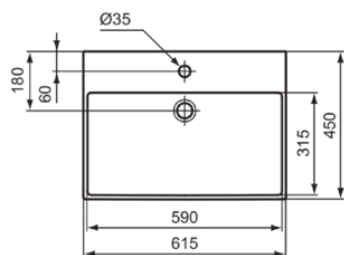

### Algemene informatie

Productcategorie:	Wastafels
Producttype:	Wastafel
Merk:	Ideal Standard
Collectie:	EXTRA
Ontwerper:	Palomba Serafini Associati
Colour:	MA - Wit
Afwerking van het oppervlak:	glanzend
Hoogte (mm):	150
Breedte (mm):	615
Lengte / sprong (mm):	450
Bevestigingswijze:	Bevestigingsbouten
Nettogewicht (kg):	15.10
EAN-code:	3391500592377