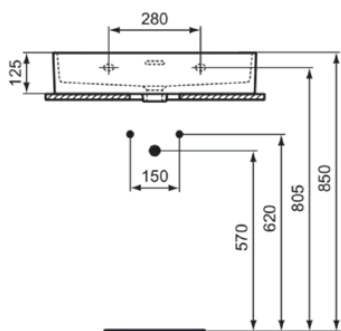

## R0536MA

EXTRA | Wastafel 615x450x150 mm in wit afwerking, 1 met kraangat, met overloop | IdealPlus

### Algemene informatie

Productcategorie:	Wastafels
Producttype:	Wastafel
Merk:	Ideal Standard
Collectie:	EXTRA
Ontwerper:	Palomba Serafini Associati
Colour:	MA - Wit
Afwerking van het oppervlak:	glanzend
Hoogte (mm):	150
Breedte (mm):	615
Lengte / sprong (mm):	450
Bevestigingswijze:	Bevestigingsbouten
Nettogewicht (kg):	15.10
EAN-code:	3391500592377