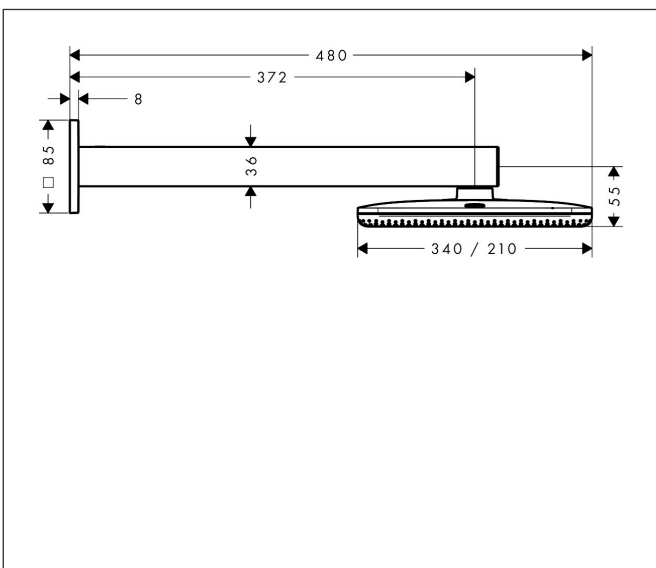

Merk	hansgrohe
Artikelnaam	Raindance Alive Q hoofddouche 210/340 2jet EcoSmart met douche-arm
Art.nr.	24551670
Oppervlakte	Mat zwart
Netto prijs	1.034,28 EUR

Product foto

Maat tekeningen

Kenmerken

- bestaat uit: hoofddouche, douche-arm
- diameter straalplaat 214 x 343 mm
- PowderRain, Rain
- doorstroomregelaar: 8 l/min (met mogelijke toleranties -20%)
- doorstroomhoeveelheid PowderRain-straal bij 3 bar: 6,6 l/min
- functie van: 5,3 l/min
- maximale doorstroomhoeveelheid bij 3 bar: 6,6 l/min
- DropGuard vermindert het nadruppelen nadat de douche is gestopt tot slechts enkele seconden.
- afdekplaat van geanodiseerd aluminium
- designafdekking is eenvoudig zonder gereedschap afneembaar voor reiniging
- oppervlak designafdekking: grafiet
- designafdekking verbergt de straalnoppen
- vlak, minimalistisch ontwerp
- lengte douche-arm: 390 mm
- aansluiting: inbouwdeel
- EcoSmart: Veel waterplezier met veel minder water
- niet inbegrepen: inbouwdeel
- EU taxonomie: max. 8l/min

Technologie

Straalsoorten

Certificaat

Merk hansgrohe
 Artikelnaam **Raindance Alive Q** hoofddouche 210/340 2jet EcoSmart met douche-arm
 Art.nr. 24551670
 Oppervlakte Mat zwart
 Netto prijs 1.034,28 EUR

Benodigde onderdelen

Product foto	Artikelnaam	Art.nr.	Prijs
	hansgrohe inbouwdeel voor hoofddouche 2jet	24573180	91,80

Merk hansgrohe
 Artikelnaam **Raindance Alive Q** hoofddouche 210/340 2jet EcoSmart met douche-arm
 Art.nr. 24551670
 Oppervlakte Mat zwart
 Netto prijs 1.034,28 EUR

Stroomschema

Merk hansgrohe
Artikelnaam **Raindance Alive Q** hoofddouche 210/340 2jet EcoSmart met douche-arm
Art.nr. 24551670
Oppervlakte Mat zwart
Netto prijs 1.034,28 EUR

Explosietekening voor bouwjaar: >04/25