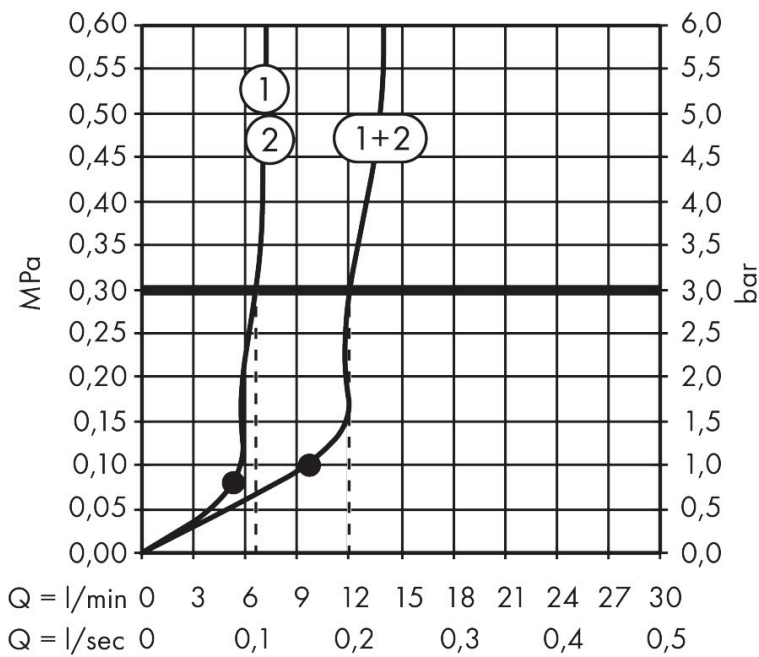

Merk	hansgrohe
Artikelnaam	Raindance Alive Q hoofddouche 210/340 2jet EcoSmart met douche-arm
Art.nr.	24551670
Oppervlakte	Mat zwart
Netto prijs	1.034,28 EUR

Product foto

Maat tekeningen

Kenmerken

- bestaat uit: hoofddouche, douche-arm
- diameter straalplaat 214 x 343 mm
- PowderRain, Rain
- doorstroomregelaar: 8 l/min (met mogelijke toleranties -20%)
- doorstroomhoeveelheid PowderRain-straal bij 3 bar: 6,6 l/min
- functie van: 5,3 l/min
- maximale doorstroomhoeveelheid bij 3 bar: 6,6 l/min
- DropGuard vermindert het nadruppelen nadat de douche is gestopt tot slechts enkele seconden.
- afdekplaat van geanodiseerd aluminium
- designafdekking is eenvoudig zonder gereedschap afneembaar voor reiniging
- oppervlak designafdekking: grafiet
- designafdekking verbergt de straalnoppen
- vlak, minimalistisch ontwerp
- lengte douche-arm: 390 mm
- aansluiting: inbouwdeel
- EcoSmart: Veel waterplezier met veel minder water
- niet inbegrepen: inbouwdeel
- EU taxonomie: max. 8l/min

Technologie

Straalsoorten

Certificaat

Merk hansgrohe
 Artikelnaam **Raindance Alive Q** hoofddouche 210/340 2jet EcoSmart met douche-arm
 Art.nr. 24551670
 Oppervlakte Mat zwart
 Netto prijs 1.034,28 EUR

Benodigde onderdelen

Product foto	Artikelnaam	Art.nr.	Prijs
	hansgrohe inbouwdeel voor hoofddouche 2jet	24573180	91,80

Merk hansgrohe
 Artikelnaam **Raindance Alive Q** hoofddouche 210/340 2jet EcoSmart met douche-arm
 Art.nr. 24551670
 Oppervlakte Mat zwart
 Netto prijs 1.034,28 EUR

Stroomschema

Merk hansgrohe
Artikelnaam **Raindance Alive Q** hoofddouche 210/340 2jet EcoSmart met douche-arm
Art.nr. 24551670
Oppervlakte Mat zwart
Netto prijs 1.034,28 EUR

Explosietekening voor bouwjaar: >04/25