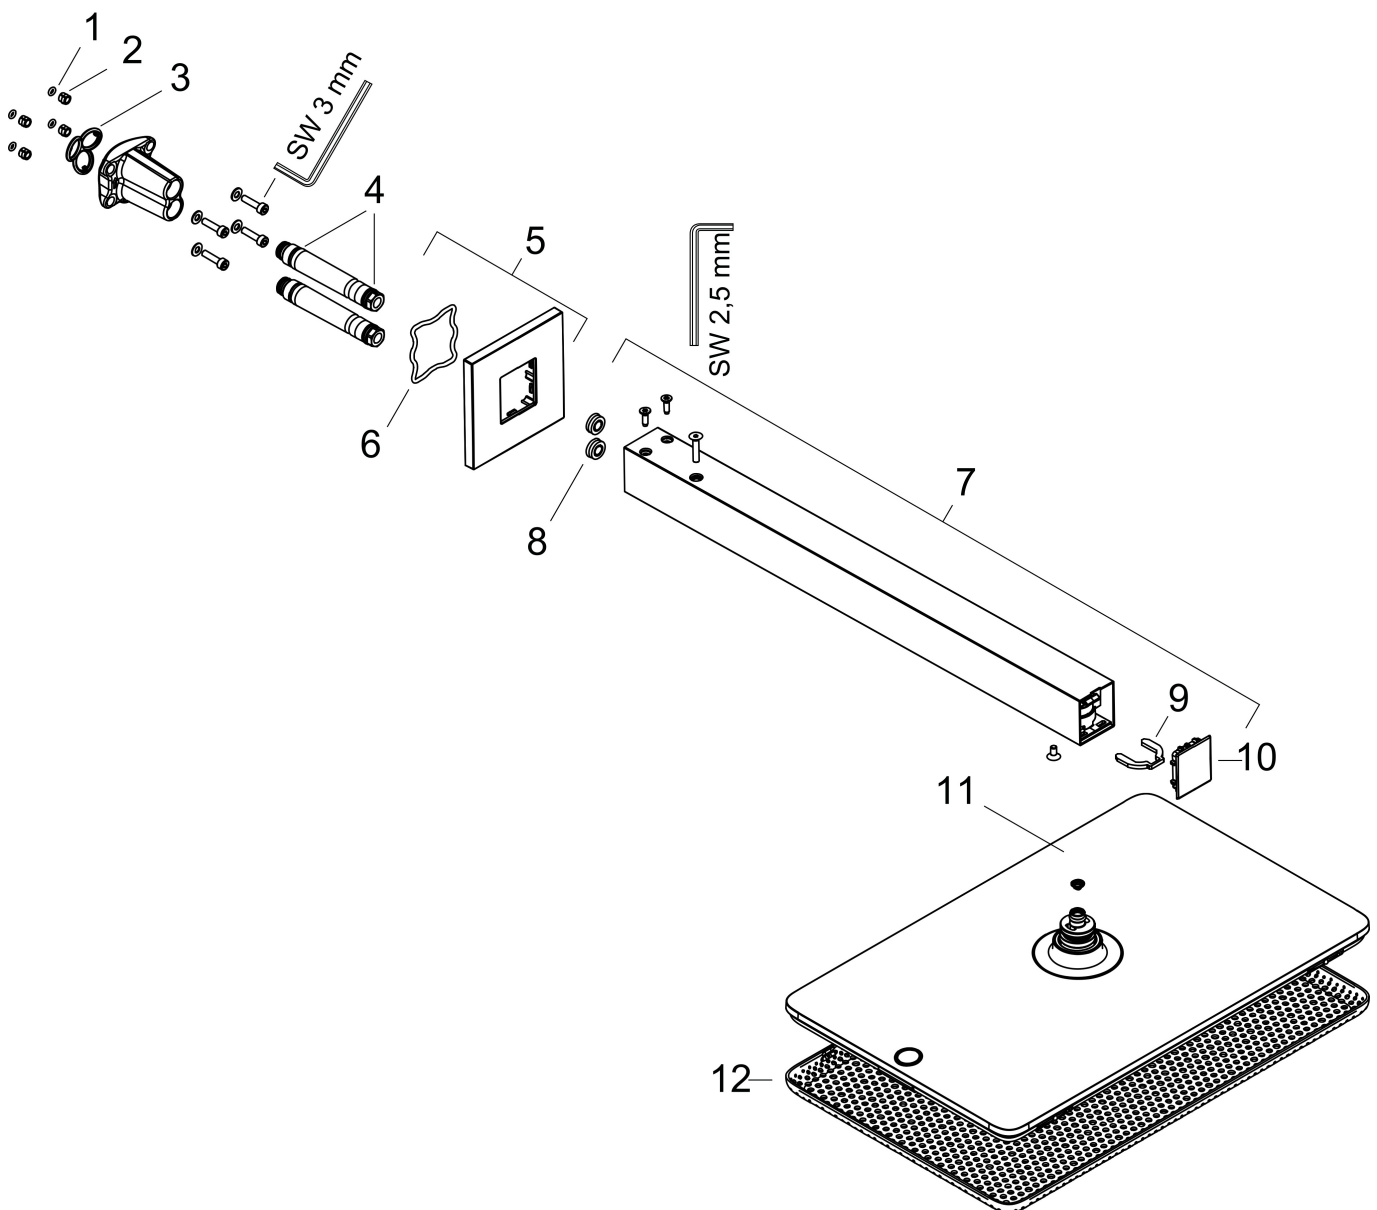

Merk	hansgrohe
Artikelnaam	Raindance Alive Q hoofddouche 210/340 2jet EcoSmart met douche-arm
Art.nr.	24551670
Oppervlakte	Mat zwart
Netto prijs	1.034,28 EUR

Product foto

Maat tekeningen

Kenmerken

- bestaat uit: hoofddouche, douche-arm
- diameter straalplaat 214 x 343 mm
- PowderRain, Rain
- doorstroomregelaar: 8 l/min (met mogelijke toleranties -20%)
- doorstroomhoeveelheid PowderRain-straal bij 3 bar: 6,6 l/min
- functie van: 5,3 l/min
- maximale doorstroomhoeveelheid bij 3 bar: 6,6 l/min
- DropGuard vermindert het nadruppelen nadat de douche is gestopt tot slechts enkele seconden.
- afdekplaat van geanodiseerd aluminium
- designafdekking is eenvoudig zonder gereedschap afneembaar voor reiniging
- oppervlak designafdekking: grafiet
- designafdekking verbergt de straalnoppen
- vlak, minimalistisch ontwerp
- lengte douche-arm: 390 mm
- aansluiting: inbouwdeel
- EcoSmart: Veel waterplezier met veel minder water
- niet inbegrepen: inbouwdeel
- EU taxonomie: max. 8l/min

Technologie

Straalsoorten

Certificaat

Merk hansgrohe
 Artikelnaam **Raindance Alive Q** hoofddouche 210/340 2jet EcoSmart met douche-arm
 Art.nr. 24551670
 Oppervlakte Mat zwart
 Netto prijs 1.034,28 EUR

Benodigde onderdelen

Product foto	Artikelnaam	Art.nr.	Prijs
	hansgrohe inbouwdeel voor hoofddouche 2jet	24573180	91,80

Merk hansgrohe
 Artikelnaam **Raindance Alive Q** hoofddouche 210/340 2jet EcoSmart met douche-arm
 Art.nr. 24551670
 Oppervlakte Mat zwart
 Netto prijs 1.034,28 EUR

Stroomschema

Merk hansgrohe
Artikelnaam **Raindance Alive Q** hoofddouche 210/340 2jet EcoSmart met douche-arm
Art.nr. 24551670
Oppervlakte Mat zwart
Netto prijs 1.034,28 EUR

Explosietekening voor bouwjaar: >04/25