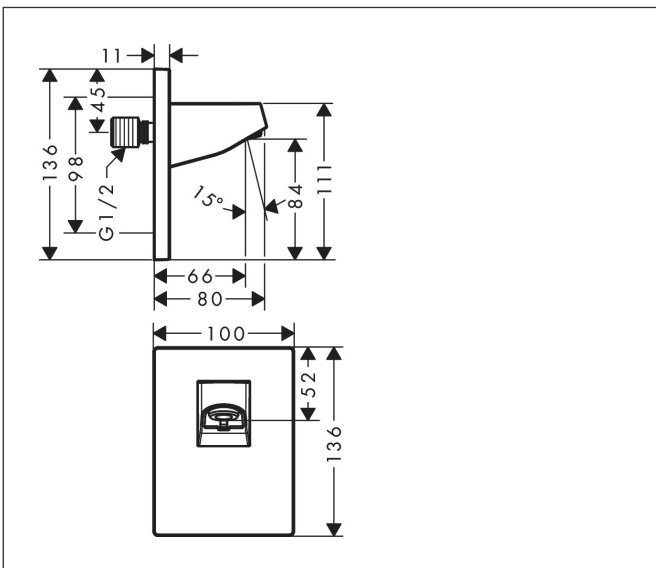

Merk hansgrohe
 Artikelnaam **Pulsify** Douchearm voor hoofddouche 105
 Art.nr. 24139670
 Oppervlakte mat zwart
 Netto prijs 80,94 EUR

Product foto

Kenmerken

- van kunststof
- aansluiting: G $\frac{1}{2}$

Maat tekeningen

| | |
|-------------|-----------------------------------------------|
| Merk | hansgrohe |
| Artikelnaam | Pulsify Douchearm voor hoofddouche 105 |
| Art.nr. | 24139670 |
| Oppervlakte | mat zwart |
| Netto prijs | 80,94 EUR |

Installatievoorbeelden

i Afmetingen kunnen variëren vanwege keramische toleranties die verband houden met het productieproces.

| | |
|-------------|-----------------------------------------------|
| Merk | hansgrohe |
| Artikelnaam | Pulsify Douchearm voor hoofddouche 105 |
| Art.nr. | 24139670 |
| Oppervlakte | mat zwart |
| Netto prijs | 80,94 EUR |

Explosietekening voor bouwjaar: >06/21

Merk hansgrohe
 Artikelnaam **Pulsify** Douchearm voor hoofddouche 105
 Art.nr. 24139670
 Oppervlakte mat zwart
 Netto prijs 80,94 EUR

Onderdelen voor bouwjaar: >06/21