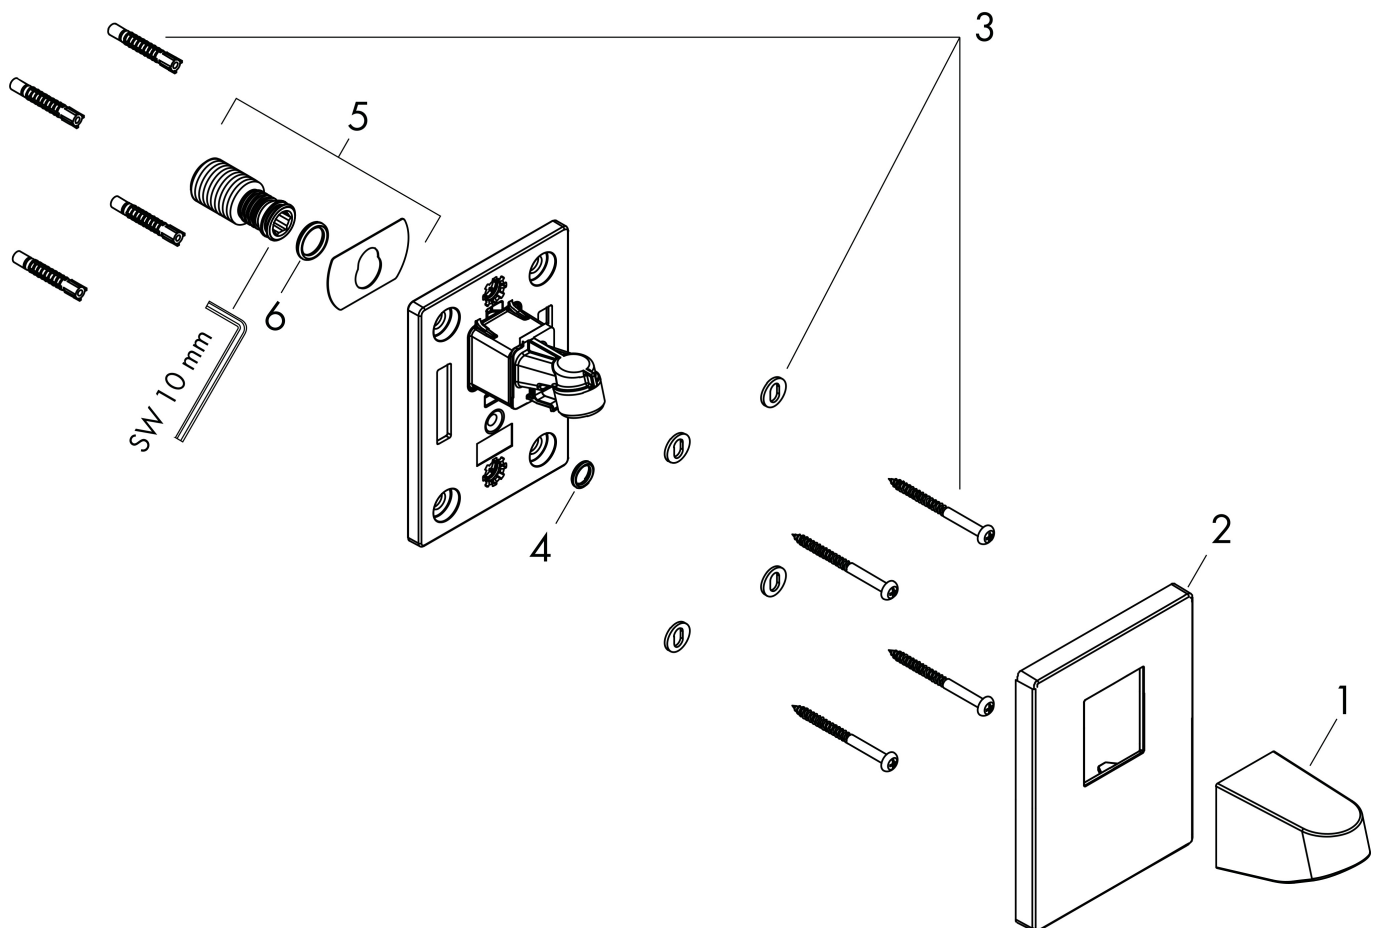

Merk hansgrohe
 Artikelnaam **Pulsify** Douchearm voor hoofddouche 105
 Art.nr. 24139670
 Oppervlakte mat zwart
 Netto prijs 80,94 EUR

Product foto

Kenmerken

- van kunststof
- aansluiting: G $\frac{1}{2}$

Maat tekeningen

| | |
|-------------|-----------------------------------------------|
| Merk | hansgrohe |
| Artikelnaam | Pulsify Douchearm voor hoofddouche 105 |
| Art.nr. | 24139670 |
| Oppervlakte | mat zwart |
| Netto prijs | 80,94 EUR |

Installatievoorbeelden

i Afmetingen kunnen variëren vanwege keramische toleranties die verband houden met het productieproces.

| | |
|-------------|-----------------------------------------------|
| Merk | hansgrohe |
| Artikelnaam | Pulsify Douchearm voor hoofddouche 105 |
| Art.nr. | 24139670 |
| Oppervlakte | mat zwart |
| Netto prijs | 80,94 EUR |

Explosietekening voor bouwjaar: >06/21

Merk hansgrohe
 Artikelnaam **Pulsify** Douchearm voor hoofddouche 105
 Art.nr. 24139670
 Oppervlakte mat zwart
 Netto prijs 80,94 EUR

Onderdelen voor bouwjaar: >06/21