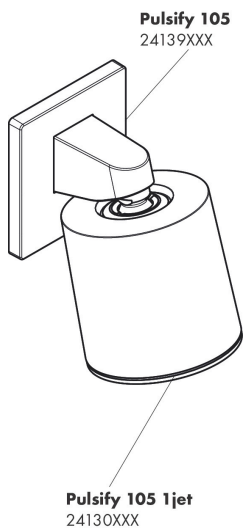

Merk hansgrohe
 Artikelnaam **Pulsify** Douchearm voor hoofddouche 105
 Art.nr. 24139670
 Oppervlakte mat zwart
 Netto prijs 80,94 EUR

Product foto

Kenmerken

- van kunststof
- aansluiting: G $\frac{1}{2}$

Maat tekeningen

| | |
|-------------|-----------------------------------------------|
| Merk | hansgrohe |
| Artikelnaam | Pulsify Douchearm voor hoofddouche 105 |
| Art.nr. | 24139670 |
| Oppervlakte | mat zwart |
| Netto prijs | 80,94 EUR |

Installatievoorbeelden

i Afmetingen kunnen variëren vanwege keramische toleranties die verband houden met het productieproces.

| | |
|-------------|-----------------------------------------------|
| Merk | hansgrohe |
| Artikelnaam | Pulsify Douchearm voor hoofddouche 105 |
| Art.nr. | 24139670 |
| Oppervlakte | mat zwart |
| Netto prijs | 80,94 EUR |

Explosietekening voor bouwjaar: >06/21

Merk hansgrohe
 Artikelnaam **Pulsify** Douchearm voor hoofddouche 105
 Art.nr. 24139670
 Oppervlakte mat zwart
 Netto prijs 80,94 EUR

Onderdelen voor bouwjaar: >06/21