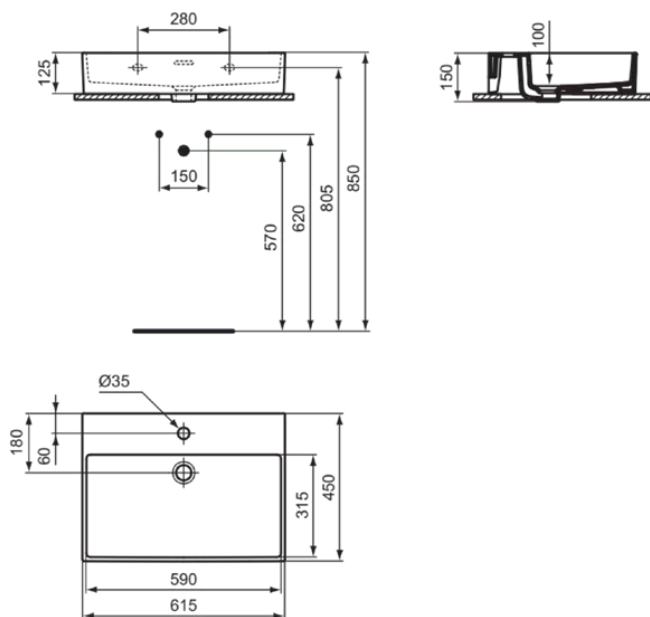

EXTRA

R0536V1

EXTRA | Wastafel 615x450x150 mm in Silk White afwerking, 1 met kraangat, met overloop

Afbeelding & technische tekening

Algemene informatie

Productcategorie:	Wastafels
Producttype:	Wastafel
Merk:	Ideal Standard
Collectie:	EXTRA
Ontwerper:	Palomba Serafini Associati
Colour:	V1 - Silk White
Afwerking van het oppervlak:	satijn
Hoogte (mm):	150
Breedte (mm):	615
Lengte / sprong (mm):	450
Bevestigingswijze:	Bevestigingsbouten
Nettogewicht (kg):	15.10
EAN-code:	3391500592384

Productnormen & certificeringen

Normen:	EN 14688
Prestatieverklaring classificatie (DoP):	CL 25

Product specificaties

Kleurcode:	V1
Kleuromschrijving:	Silk White
Hoekmodel:	Nee
Geslepen achterkant:	Nee
Geslepen onderzijde:	Nee
Model voor mindervaliden:	Nee
Met kettingoog:	Nee
Materiaal:	Keramisch
Materiaalkwaliteit:	Fine Fireclay
Aantal kraangaten per gebruiksplaats:	1
Aantal gebruiksplaatsen:	1
Overloop zichtbaar:	Ja
PVD technologie:	Nee
Ruimtebesparend model:	Nee
Afzetplateau:	Achterkant
Afwerking van het oppervlak:	satijn
Positie kraangat:	Midden
Type overloop:	Gleuf
Met rugwand:	Nee
Met afvoerplug:	Nee
Met overloop:	Ja
Met sifon:	Nee
Bevestigingswijze:	Bevestigingsbouten
Bevestigingswijze:	Wand