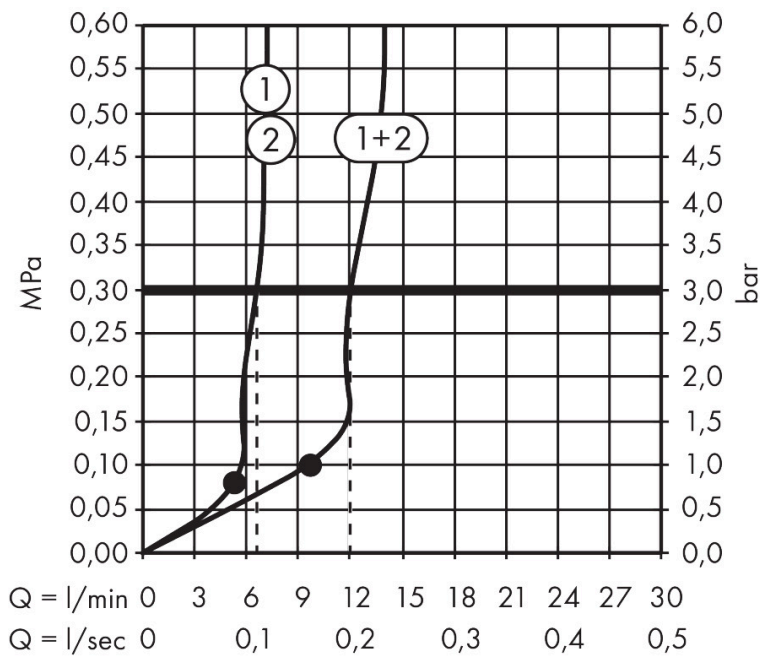

Merk	hansgrohe
Artikelnaam	Raindance Alive Q hoofddouche 210/340 2jet EcoSmart met douche-arm
Art.nr.	24551700
Oppervlakte	Mat wit
Netto prijs	1.034,28 EUR

Product foto

Maat tekeningen

Kenmerken

- bestaat uit: hoofddouche, douche-arm
- diameter straalplaat 214 x 343 mm
- PowderRain, Rain
- doorstroomregelaar: 8 l/min (met mogelijke toleranties -20%)
- doorstroomhoeveelheid PowderRain-straal bij 3 bar: 6,6 l/min
- functie van: 5,3 l/min
- maximale doorstroomhoeveelheid bij 3 bar: 6,6 l/min
- DropGuard vermindert het nadruppelen nadat de douche is gestopt tot slechts enkele seconden.
- afdekplaat van geanodiseerd aluminium
- designafdekking is eenvoudig zonder gereedschap afneembaar voor reiniging
- oppervlak designafdekking: grafiet
- designafdekking verbergt de straalnoppen
- vlak, minimalistisch ontwerp
- lengte douche-arm: 390 mm
- aansluiting: inbouwdeel
- EcoSmart: Veel waterplezier met veel minder water
- niet inbegrepen: inbouwdeel
- EU taxonomie: max. 8l/min

Technologie

Straalsoorten

Certificaat

Merk hansgrohe
 Artikelnaam **Raindance Alive Q** hoofddouche 210/340 2jet EcoSmart met douche-arm
 Art.nr. 24551700
 Oppervlakte Mat wit
 Netto prijs 1.034,28 EUR

Benodigde onderdelen

Product foto	Artikelnaam	Art.nr.	Prijs
	hansgrohe inbouwdeel voor hoofddouche 2jet	24573180	91,80

Merk hansgrohe
 Artikelnaam **Raindance Alive Q** hoofddouche 210/340 2jet EcoSmart met douche-arm
 Art.nr. 24551700
 Oppervlakte Mat wit
 Netto prijs 1.034,28 EUR

Stroomschema

Merk hansgrohe
Artikelnaam **Raindance Alive Q** hoofddouche 210/340 2jet EcoSmart met douche-arm
Art.nr. 24551700
Oppervlakte Mat wit
Netto prijs 1.034,28 EUR

Explosietekening voor bouwjaar: >04/25