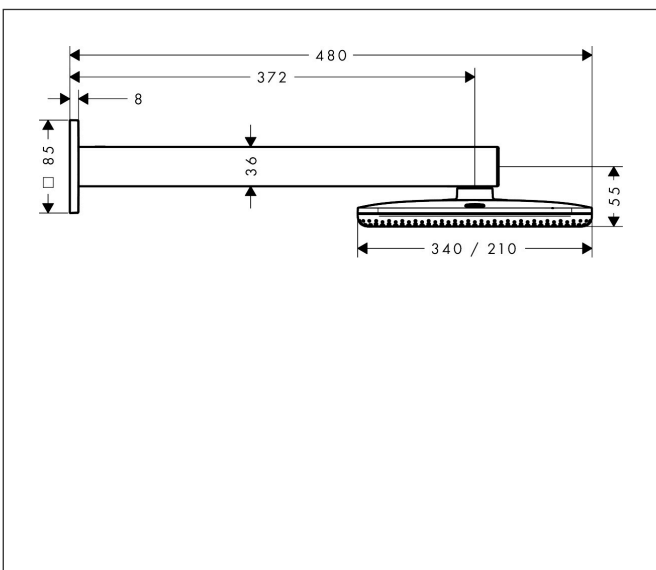

Merk	hansgrohe
Artikelnaam	Raindance Alive Q hoofddouche 210/340 2jet EcoSmart met douche-arm
Art.nr.	24551700
Oppervlakte	Mat wit
Netto prijs	1.034,28 EUR

Product foto

Maat tekeningen

Kenmerken

- bestaat uit: hoofddouche, douche-arm
- diameter straalplaat 214 x 343 mm
- PowderRain, Rain
- doorstroomregelaar: 8 l/min (met mogelijke toleranties -20%)
- doorstroomhoeveelheid PowderRain-straal bij 3 bar: 6,6 l/min
- functie van: 5,3 l/min
- maximale doorstroomhoeveelheid bij 3 bar: 6,6 l/min
- DropGuard vermindert het nadruppelen nadat de douche is gestopt tot slechts enkele seconden.
- afdekplaat van geanodiseerd aluminium
- designafdekking is eenvoudig zonder gereedschap afneembaar voor reiniging
- oppervlak designafdekking: grafiet
- designafdekking verbergt de straalnoppen
- vlak, minimalistisch ontwerp
- lengte douche-arm: 390 mm
- aansluiting: inbouwdeel
- EcoSmart: Veel waterplezier met veel minder water
- niet inbegrepen: inbouwdeel
- EU taxonomie: max. 8l/min

Technologie

Straalsoorten

Certificaat

Merk hansgrohe
 Artikelnaam **Raindance Alive Q** hoofddouche 210/340 2jet EcoSmart met douche-arm
 Art.nr. 24551700
 Oppervlakte Mat wit
 Netto prijs 1.034,28 EUR

Benodigde onderdelen

Product foto	Artikelnaam	Art.nr.	Prijs
	hansgrohe inbouwdeel voor hoofddouche 2jet	24573180	91,80

Merk hansgrohe
 Artikelnaam **Raindance Alive Q** hoofddouche 210/340 2jet EcoSmart met douche-arm
 Art.nr. 24551700
 Oppervlakte Mat wit
 Netto prijs 1.034,28 EUR

Stroomschema

Merk hansgrohe
Artikelnaam **Raindance Alive Q** hoofddouche 210/340 2jet EcoSmart met douche-arm
Art.nr. 24551700
Oppervlakte Mat wit
Netto prijs 1.034,28 EUR

Explosietekening voor bouwjaar: >04/25