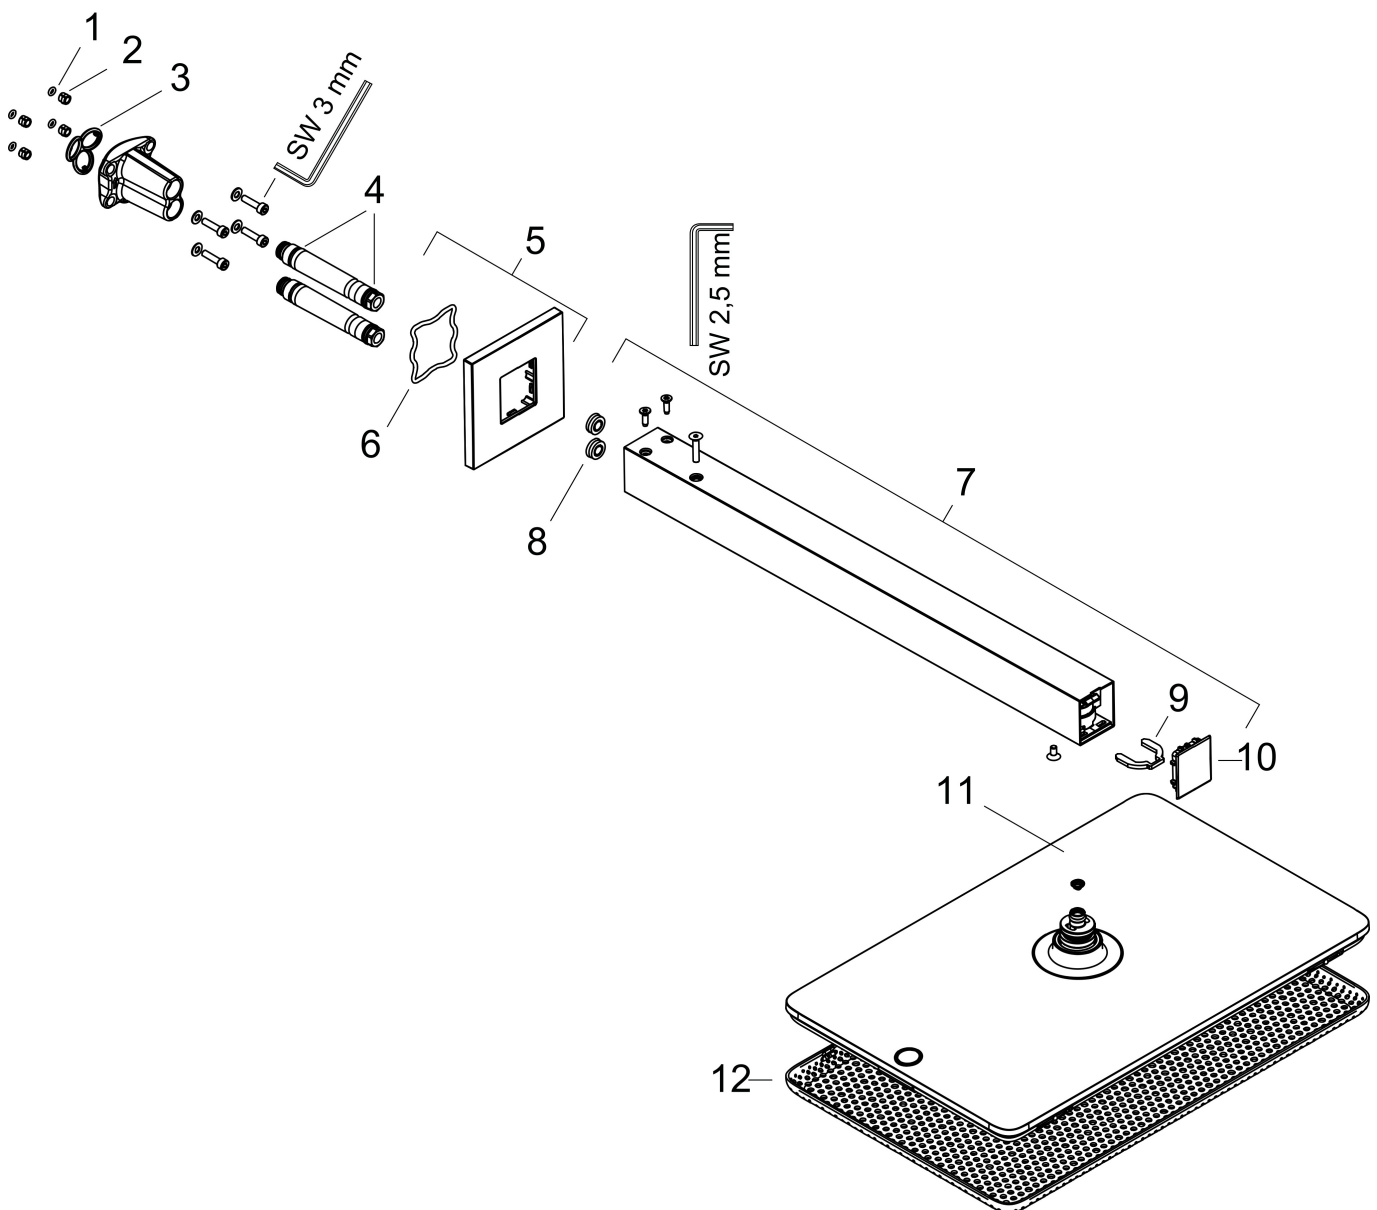

Merk	hansgrohe
Artikelnaam	Raindance Alive Q hoofddouche 210/340 2jet EcoSmart met douche-arm
Art.nr.	24551700
Oppervlakte	Mat wit
Netto prijs	1.034,28 EUR

Product foto

Maat tekeningen

Kenmerken

- bestaat uit: hoofddouche, douche-arm
- diameter straalplaat 214 x 343 mm
- PowderRain, Rain
- doorstroomregelaar: 8 l/min (met mogelijke toleranties -20%)
- doorstroomhoeveelheid PowderRain-straal bij 3 bar: 6,6 l/min
- functie van: 5,3 l/min
- maximale doorstroomhoeveelheid bij 3 bar: 6,6 l/min
- DropGuard vermindert het nadruppelen nadat de douche is gestopt tot slechts enkele seconden.
- afdekplaat van geanodiseerd aluminium
- designafdekking is eenvoudig zonder gereedschap afneembaar voor reiniging
- oppervlak designafdekking: grafiet
- designafdekking verbergt de straalnoppen
- vlak, minimalistisch ontwerp
- lengte douche-arm: 390 mm
- aansluiting: inbouwdeel
- EcoSmart: Veel waterplezier met veel minder water
- niet inbegrepen: inbouwdeel
- EU taxonomie: max. 8l/min

Technologie

Straalsoorten

Certificaat

Merk hansgrohe
 Artikelnaam **Raindance Alive Q** hoofddouche 210/340 2jet EcoSmart met douche-arm
 Art.nr. 24551700
 Oppervlakte Mat wit
 Netto prijs 1.034,28 EUR

Benodigde onderdelen

Product foto	Artikelnaam	Art.nr.	Prijs
	hansgrohe inbouwdeel voor hoofddouche 2jet	24573180	91,80

Merk hansgrohe
 Artikelnaam **Raindance Alive Q** hoofddouche 210/340 2jet EcoSmart met douche-arm
 Art.nr. 24551700
 Oppervlakte Mat wit
 Netto prijs 1.034,28 EUR

Stroomschema

Merk hansgrohe
Artikelnaam **Raindance Alive Q** hoofddouche 210/340 2jet EcoSmart met douche-arm
Art.nr. 24551700
Oppervlakte Mat wit
Netto prijs 1.034,28 EUR

Explosietekening voor bouwjaar: >04/25