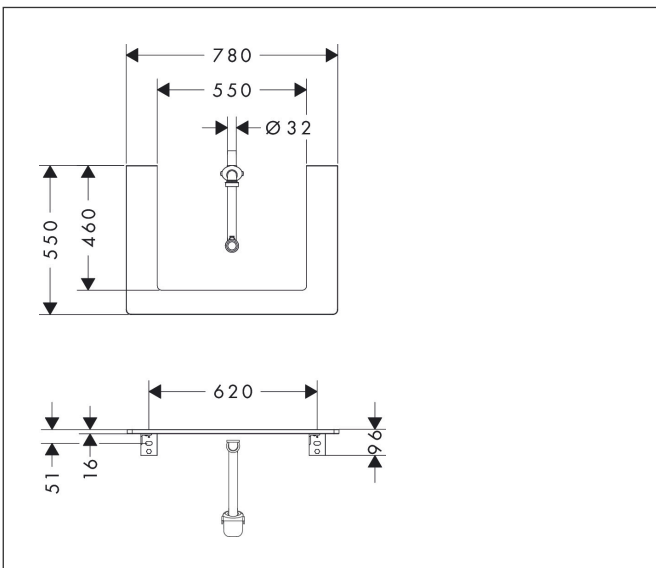

Maat tekeningen

Technologie

Certificaat