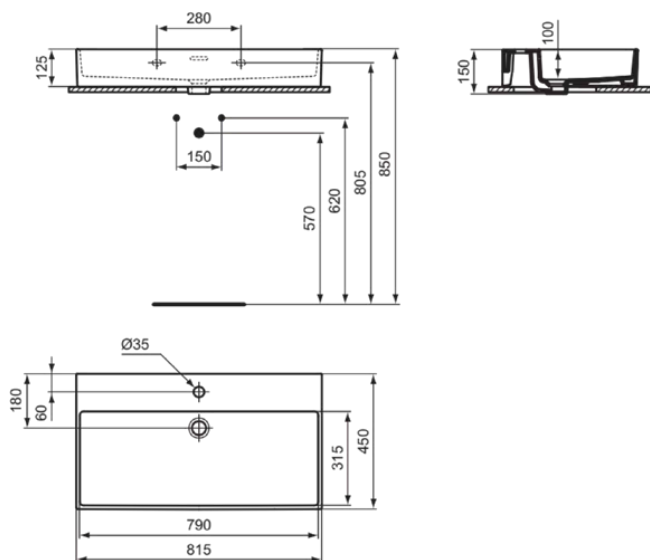

## R053701

EXTRA | Wastafel 815x450x150 mm in glanzend wit afwerking, 1 met kraangat, met overloop

### Algemene informatie

Productcategorie:	Wastafels
Producttype:	Wastafel
Merk:	Ideal Standard
Collectie:	EXTRA
Ontwerper:	Palomba Serafini Associati
Colour:	01 - Glanzend Wit
Afwerking van het oppervlak:	glanzend
Hoogte (mm):	150
Breedte (mm):	815
Lengte / sprong (mm):	450
Bevestigingswijze:	Bevestigingsbouten
Nettogewicht (kg):	20.20
EAN-code:	3391500592391