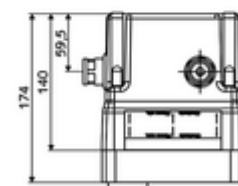

Artikelnummer: 01 946 00 99

Unterputz-Masterbox WBW-E-M Mischwasser

Für Unterputz-Waschtisch-Armaturen LINUS W-E-M. Elektronische Auslösung. Mit abgedichteten Gehäusedurchführungen und innenliegender Vorabspernung.

Lieferumfang

- Masterbox
  - Rohbaugehäuse
  - Unterputz-Waschtisch-Armatur mit 2 Vorabspernungen
  - Magnetventil 6 V
  - Mischkartusche
  - 2 Vorfilter
  - 2 Rückflussverhinderer RV (EN 1717: EB)
  - Aufnahme Wandauslauf
- Spülstutzen
- Putzdeckel

Technische Daten

- Durchfluss bei 3 bar: 15 l/min
- Fließdruck: 1,0 - 5,0 bar
- Max. Ruhedruck: 8 bar
- Max. Betriebstemperatur: 70 °C (80 °C für thermische Desinfektion)
- Werkstoff: Gehäuse Kunststoff; Wasserstrecke entzinkungsbeständiges Messing konform TrinkwV
- Abmessungen: B 149 mm x H 138 mm x T 140 mm
- Einbautiefe: 100 - 124 mm
- Anschluss: 2x G 1/2 IG
- Zertifikate: Belgaqua

Lieferdaten

- Gewicht: 2,30 kg/Stück
- Verpackungseinheit: 1

Notwendige zugehörige Artikel

Unterputz-Waschtisch-Armatur LINUS W-E-M Artikelnr.: 01 929 06 99	oder
Unterputz-Waschtisch-Armatur LINUS W-E-M Artikelnr.: 01 930 06 99	oder
Unterputz-Waschtisch-Armatur LINUS W-E-M Artikelnr.: 01 929 28 99	oder
Unterputz-Waschtisch-Armatur LINUS W-E-M Artikelnr.: 01 930 28 99	oder
Unterputz-Waschtisch-Armatur LINUS W-E-M Artikelnr.: 01 932 06 99	oder
Unterputz-Waschtisch-Armatur LINUS W-E-M Artikelnr.: 01 933 06 99	oder
Unterputz-Waschtisch-Armatur LINUS W-E-M Artikelnr.: 01 932 28 99	oder
Unterputz-Waschtisch-Armatur LINUS W-E-M Artikelnr.: 01 933 28 99	oder
Unterputz-Waschtisch-Armatur LINUS W-E-M Artikelnr.: 01 935 06 99	oder
Unterputz-Waschtisch-Armatur LINUS W-E-M Artikelnr.: 01 936 06 99	oder
Unterputz-Waschtisch-Armatur LINUS W-E-M Artikelnr.: 01 935 28 99	oder
Unterputz-Waschtisch-Armatur LINUS W-E-M Artikelnr.: 01 936 28 99	oder

Zur Bauwerksabdichtung gemäß DIN 18534

Dehnzonenmanschette Artikelnr.: 00 919 00 99