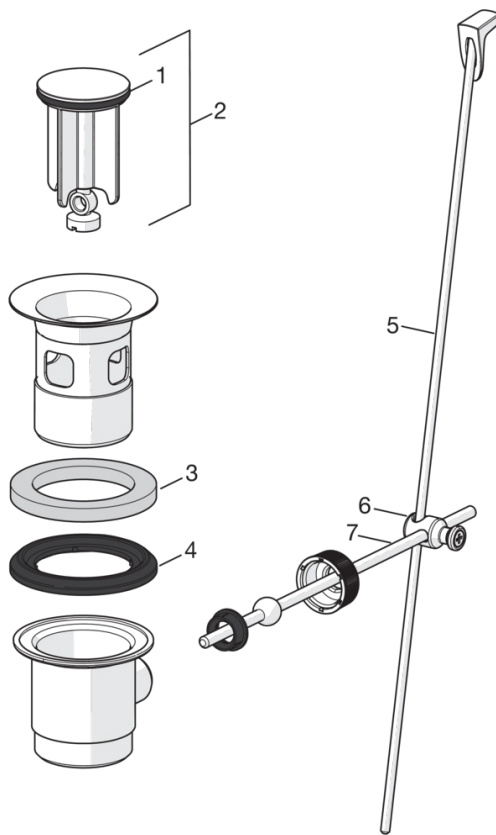

Reserveonderdelen

SP0034D

	Naam	Code
01	Dichting, 57x8.5x1.5	59911456
02	Stop, d 63 mm	59902021
03	O-ring	59905077
04	O-ring voor waste	59905078
05	Trekstang	59914477
06	Gewrichtstuk	59904624
07	Kogelstang	59904622