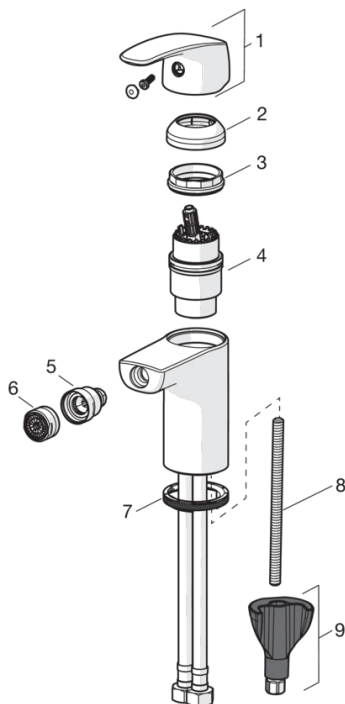

HANSAPINTO

EENGREEPSMENGKRAAN VOOR BIDET

45073283

EAN: 4057304003097

- Badkamer
- Eengreeps
- Chroom
- Vaste uitloop
- PCA® perlator voor een drukonafhankelijke doorstroom, Perlator met kogelscharnier, CASCADE® perlator
- Hendel met warm-koud-aanduiding, Eengreeps bediend
- Afvoergarnituur met trekstang
- Temperatuurbegrenzer, Temperatuurbegrenzer (achteraf instelbaar)
- ø 40 mm keramisch binnenwerk voor debiet en temperatuur instelling
- Flexibele aansluitslangen
- 3S-installatie, Kraanhuis gemaakt van DZR messing

Technische gegevens

Doorstromingseigenschappen

Doorstroomhoeveelheid bij 3 bar (met debietregelaar)

6.0 l/min

Technische eigenschappen

DN-maat
Warmwatertoevoer
Werkdruk
Aansluitmaat

DN15
max. +90°C
0.5-10 bar
G3/8

Voorschriften

EN-norm

EN 817

Typegoedkeuringen

DVGW
ABP
ACS

DW-6506CS0561
P-IX 29684/IA
16 ACC NY 205

Reserveonderdelen

SP0034D

	Naam	Code
01	Dichting, 57x8.5x1.5	59911456
02	Stop, d 63 mm	59902021
03	O-ring	59905077
04	O-ring voor waste	59905078
05	Trekstang	59914477
06	Gewrichtstuk	59904624
07	Kogelstang	59904622

SP45073283

	Naam	Code
01	Hendel	59914453
02	Kap	59914478
03	Schroefring, M42 x1,5, SW 38	59914128
04	Binnenwerk , 4.0 Classic	59914129
05	Kogelstuk bidet	59910952
06	Mousseur, M24x1 , 6 l/min	59914476
07	Wasser	59913653
08	Bevestigingsschroeven, M8x1, L=130	59914474
09	Bevestigingsset	59914475
N.I.	Wastegarnituur, (2019-)	59914764