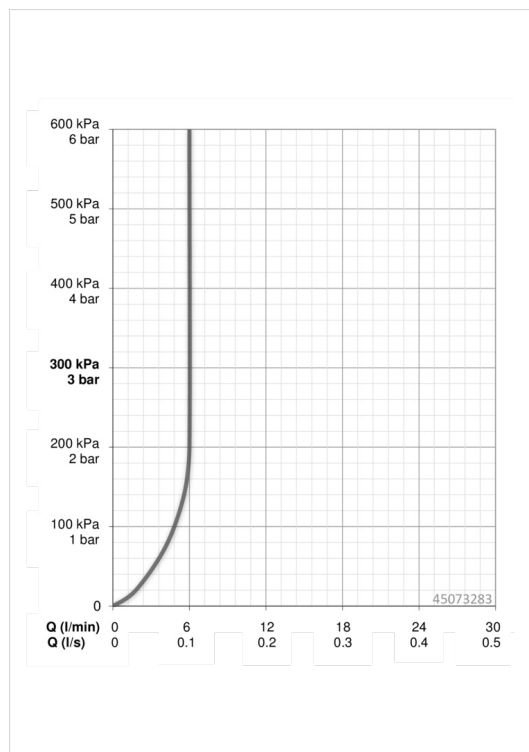

Typegoedkeuringen

DVGW
ABP
ACS

DW-6506CS0561
P-IX 29684/IA
16 ACC NY 205