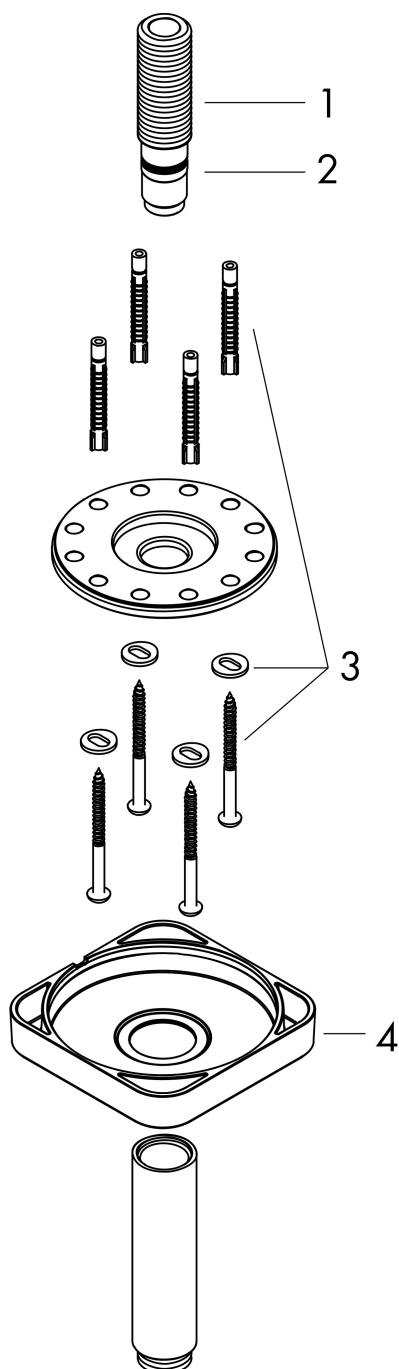

Merk	AXOR
Artikelnaam	AXOR ShowerSolutions plafondaansluiting 100 mm SoftSquare
Art.nr.	26965670
Oppervlakte	mat zwart
Netto prijs	288,33 EUR

Product foto

Kenmerken

- lengte: 100 mm
- van messing
- aansluiting: G 1/2

Maat tekeningen

Merk	AXOR
Artikelnaam	AXOR ShowerSolutions plafondaansluiting 100 mm SoftSquare
Art.nr.	26965670
Oppervlakte	mat zwart
Netto prijs	288,33 EUR

Explosietekening voor bouwjaar: >07/22

Merk AXOR
Artikelnaam **AXOR ShowerSolutions** plafondaansluiting 100 mm SoftSquare
Art.nr. 26965670
Oppervlakte mat zwart
Netto prijs 288,33 EUR

Onderdelen voor bouwjaar: >07/22

Pos	Beschrijving	Art.nr.	Prijs
1	aansluiting	93418000	34,01
2	O-ring 14x2	98129000	3,12
3	bevestigingsmateriaal	96179000	10,82
4	rozet	94581670	81,12