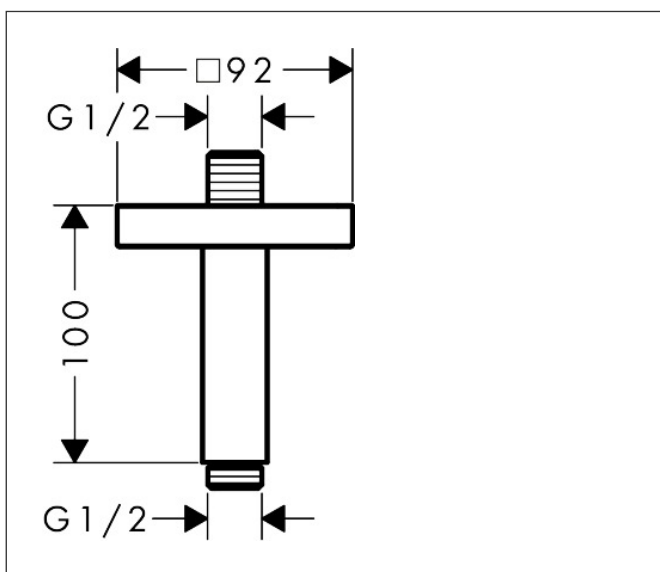

Merk	AXOR
Artikelnaam	AXOR ShowerSolutions plafondaansluiting 100 mm SoftSquare
Art.nr.	26965670
Oppervlakte	mat zwart
Netto prijs	288,33 EUR

Product foto

Kenmerken

- lengte: 100 mm
- van messing
- aansluiting: G 1/2

Maat tekeningen

Merk	AXOR
Artikelnaam	AXOR ShowerSolutions plafondaansluiting 100 mm SoftSquare
Art.nr.	26965670
Oppervlakte	mat zwart
Netto prijs	288,33 EUR

Explosietekening voor bouwjaar: >07/22

Merk AXOR
Artikelnaam **AXOR ShowerSolutions** plafondaansluiting 100 mm SoftSquare
Art.nr. 26965670
Oppervlakte mat zwart
Netto prijs 288,33 EUR

Onderdelen voor bouwjaar: >07/22

Pos	Beschrijving	Art.nr.	Prijs
1	aansluiting	93418000	34,01
2	O-ring 14x2	98129000	3,12
3	bevestigingsmateriaal	96179000	10,82
4	rozet	94581670	81,12