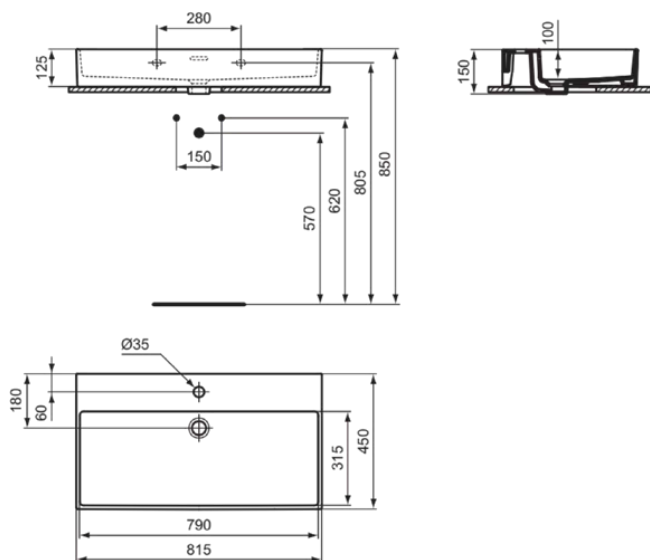

EXTRA

R0537MA

EXTRA | Wastafel 815x450x150 mm in wit afwerking, 1 met kraangat, met overloop | IdealPlus

Afbeelding & technische tekening

Algemene informatie

Productcategorie:	Wastafels
Producttype:	Wastafel
Merk:	Ideal Standard
Collectie:	EXTRA
Ontwerper:	Palomba Serafini Associati
Colour:	MA - Wit
Afwerking van het oppervlak:	glanzend
Hoogte (mm):	150
Breedte (mm):	815
Lengte / sprong (mm):	450
Bevestigingswijze:	Bevestigingsbouten
Nettogewicht (kg):	20.20
EAN-code:	3391500592407

Kenmerken

IdealPlus

Productnormen & certificeringen

Normen:	EN 14688
Prestatieverklaring classificatie (DoP):	CL 25

Product specificaties

Kleurcode:	MA
Kleuromschrijving:	wit
Hoekmodel:	Nee
IdealPlus technologie:	Ja
Geslepen achterkant:	Nee
Geslepen onderzijde:	Nee
Model voor mindervaliden:	Nee
Met kettingoog:	Nee
Materiaal:	Keramisch
Materiaalkwaliteit:	Fine Fireclay
Aantal kraangaten per gebruiksplaats:	1
Aantal gebruiksplaatsen:	1
Overloop zichtbaar:	Ja
PVD technologie:	Nee
Ruimtebesparend model:	Nee
Afzetplateau:	Achterkant
Afwerking van het oppervlak:	glanzend
Positie kraangat:	Midden
Type overloop:	Gleuf
Met rugwand:	Nee

EXTRA

R0537MA

EXTRA | Wastafel 815x450x150 mm in wit afwerking, 1 met kraangat, met overloop | IdealPlus

Product specificaties

Met afvoerplug:	Nee
Met overloop:	Ja
Met sifon:	Nee
Bevestigingswijze:	Bevestigingsbouten
Bevestigingswijze:	Wand