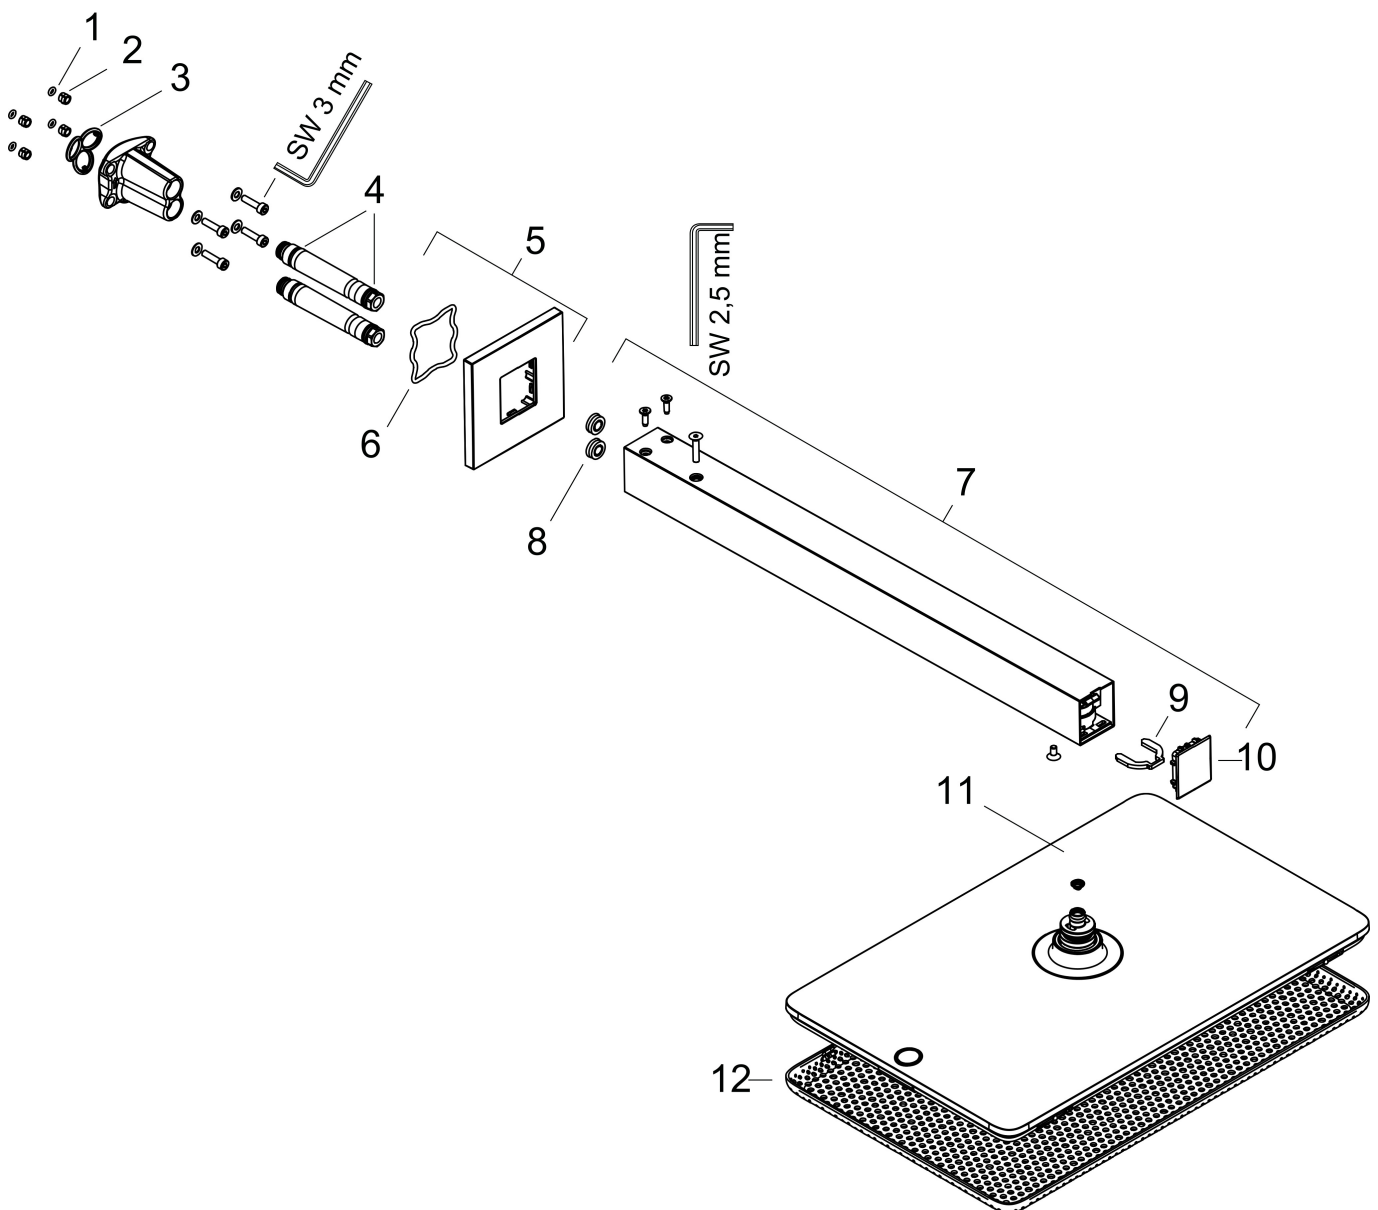

- bestaat uit: hoofddouche, douche-arm
- diameter straalplaat 214 x 343 mm
- PowderRain, Rain
- doorstroomregelaar: 8 l/min (met mogelijke toleranties -20%)
- doorstroomhoeveelheid PowderRain-straal bij 3 bar: 6,6 l/min
- functie van: 5,3 l/min
- maximale doorstroomhoeveelheid bij 3 bar: 6,6 l/min
- DropGuard vermindert het nadruppelen nadat de douche is gestopt tot slechts enkele seconden.
- afdekplaat van geanodiseerd aluminium
- designafdekking is eenvoudig zonder gereedschap afneembaar voor reiniging
- oppervlak designafdekking: grafiet
- designafdekking verbergt de straalnoppen
- vlak, minimalistisch ontwerp
- lengte douche-arm: 390 mm
- aansluiting: inbouwdeel
- EcoSmart: Veel waterplezier met veel minder water
- niet inbegrepen: inbouwdeel
- EU taxonomie: max. 8l/min

Technologie

Straalsoorten

Certificaat

Merk hansgrohe
 Artikelnaam **Raindance Alive Q** hoofddouche 210/340 2jet EcoSmart met douche-arm
 Art.nr. 24551990
 Oppervlakte Polished Gold Optic
 Netto prijs 1.193,40 EUR

Benodigde onderdelen

Product foto	Artikelnaam	Art.nr.	Prijs
	hansgrohe inbouwdeel voor hoofddouche 2jet	24573180	91,80

Merk hansgrohe
 Artikelnaam **Raindance Alive Q** hoofddouche 210/340 2jet EcoSmart met douche-arm
 Art.nr. 24551990
 Oppervlakte Polished Gold Optic
 Netto prijs 1.193,40 EUR

Stroomschema

Merk hansgrohe
Artikelnaam **Raindance Alive Q** hoofddouche 210/340 2jet EcoSmart met douche-arm
Art.nr. 24551990
Oppervlakte Polished Gold Optic
Netto prijs 1.193,40 EUR

Explosietekening voor bouwjaar: >04/25