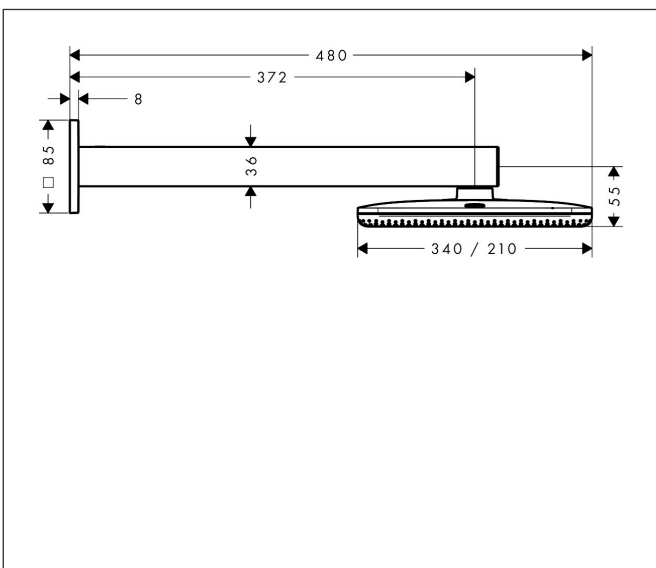

Merk	hansgrohe
Artikelnaam	Raindance Alive Q hoofddouche 210/340 2jet EcoSmart met douche-arm
Art.nr.	24551990
Oppervlakte	Polished Gold Optic
Netto prijs	1.193,40 EUR

Product foto

Maat tekeningen

Kenmerken

- bestaat uit: hoofddouche, douche-arm
- diameter straalplaat 214 x 343 mm
- PowderRain, Rain
- doorstroomregelaar: 8 l/min (met mogelijke toleranties -20%)
- doorstroomhoeveelheid PowderRain-straal bij 3 bar: 6,6 l/min
- functie van: 5,3 l/min
- maximale doorstroomhoeveelheid bij 3 bar: 6,6 l/min
- DropGuard vermindert het nadruppelen nadat de douche is gestopt tot slechts enkele seconden.
- afdekplaat van geanodiseerd aluminium
- designafdekking is eenvoudig zonder gereedschap afneembaar voor reiniging
- oppervlak designafdekking: grafiet
- designafdekking verbergt de straalnoppen
- vlak, minimalistisch ontwerp
- lengte douche-arm: 390 mm
- aansluiting: inbouwdeel
- EcoSmart: Veel waterplezier met veel minder water
- niet inbegrepen: inbouwdeel
- EU taxonomie: max. 8l/min

Technologie

Straalsoorten

Certificaat

Merk hansgrohe
 Artikelnaam **Raindance Alive Q** hoofddouche 210/340 2jet EcoSmart met douche-arm
 Art.nr. 24551990
 Oppervlakte Polished Gold Optic
 Netto prijs 1.193,40 EUR

Stroomschema

Merk hansgrohe
Artikelnaam **Raindance Alive Q** hoofddouche 210/340 2jet EcoSmart met douche-arm
Art.nr. 24551990
Oppervlakte Polished Gold Optic
Netto prijs 1.193,40 EUR

Explosietekening voor bouwjaar: >04/25