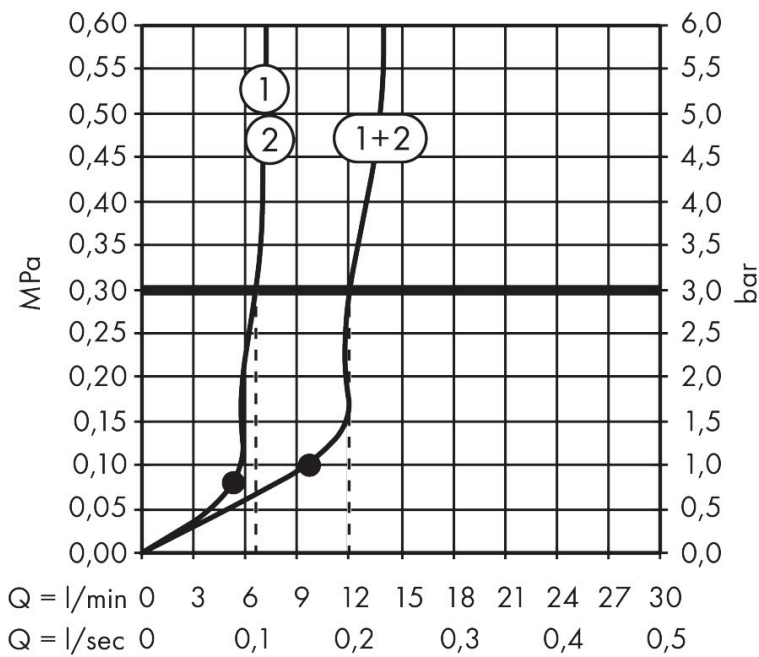

- bestaat uit: hoofddouche, douche-arm
- diameter straalplaat 214 x 343 mm
- PowderRain, Rain
- doorstroomregelaar: 8 l/min (met mogelijke toleranties -20%)
- doorstroomhoeveelheid PowderRain-straal bij 3 bar: 6,6 l/min
- functie van: 5,3 l/min
- maximale doorstroomhoeveelheid bij 3 bar: 6,6 l/min
- DropGuard vermindert het nadruppelen nadat de douche is gestopt tot slechts enkele seconden.
- afdekplaat van geanodiseerd aluminium
- designafdekking is eenvoudig zonder gereedschap afneembaar voor reiniging
- oppervlak designafdekking: grafiet
- designafdekking verbergt de straalnoppen
- vlak, minimalistisch ontwerp
- lengte douche-arm: 390 mm
- aansluiting: inbouwdeel
- EcoSmart: Veel waterplezier met veel minder water
- niet inbegrepen: inbouwdeel
- EU taxonomie: max. 8l/min

Technologie

Straalsoorten

Certificaat

Merk hansgrohe
 Artikelnaam **Raindance Alive Q** hoofddouche 210/340 2jet EcoSmart met douche-arm
 Art.nr. 24551990
 Oppervlakte Polished Gold Optic
 Netto prijs 1.193,40 EUR

Benodigde onderdelen

Product foto	Artikelnaam	Art.nr.	Prijs
	hansgrohe inbouwdeel voor hoofddouche 2jet	24573180	91,80

Merk hansgrohe
 Artikelnaam **Raindance Alive Q** hoofddouche 210/340 2jet EcoSmart met douche-arm
 Art.nr. 24551990
 Oppervlakte Polished Gold Optic
 Netto prijs 1.193,40 EUR

Stroomschema

Merk hansgrohe
Artikelnaam **Raindance Alive Q** hoofddouche 210/340 2jet EcoSmart met douche-arm
Art.nr. 24551990
Oppervlakte Polished Gold Optic
Netto prijs 1.193,40 EUR

Explosietekening voor bouwjaar: >04/25