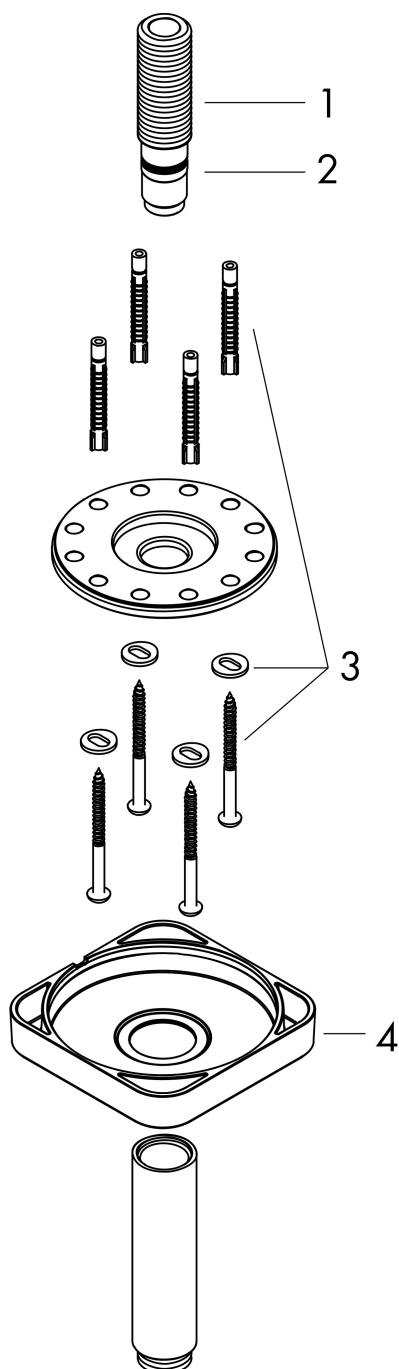

Merk	AXOR
Artikelnaam	AXOR ShowerSolutions plafondaansluiting 300 mm SoftSquare
Art.nr.	26966000
Oppervlakte	chrom
Netto prijs	274,36 EUR

Product foto

Kenmerken

- lengte: 300 mm
- van messing
- aansluiting: G1/2

Maat tekeningen

Merk	AXOR
Artikelnaam	AXOR ShowerSolutions plafondaansluiting 300 mm SoftSquare
Art.nr.	26966000
Oppervlakte	chrom
Netto prijs	274,36 EUR

Explosietekening voor bouwjaar: >07/22

Merk AXOR
Artikelnaam **AXOR ShowerSolutions** plafondaansluiting 300 mm SoftSquare
Art.nr. 26966000
Oppervlakte chroom
Netto prijs 274,36 EUR

Onderdelen voor bouwjaar: >07/22

Pos	Beschrijving	Art.nr.	Prijs
1	aansluiting	93418000	34,01
2	O-ring 14x2	98129000	3,12
3	bevestigingsmateriaal	96179000	10,82
4	rozet	94581000	54,08