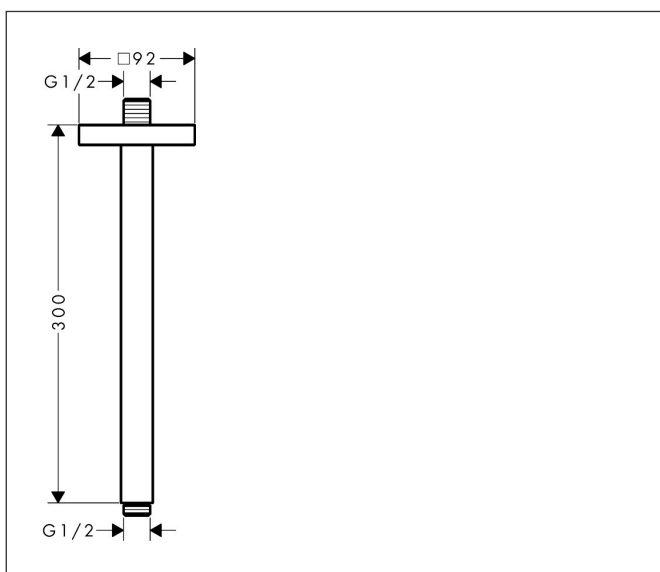

Merk	AXOR
Artikelnaam	AXOR ShowerSolutions plafondaansluiting 300 mm SoftSquare
Art.nr.	26966000
Oppervlakte	chrom
Netto prijs	274,36 EUR

Product foto

Kenmerken

- lengte: 300 mm
- van messing
- aansluiting: G1/2

Maat tekeningen

Merk	AXOR
Artikelnaam	AXOR ShowerSolutions plafondaansluiting 300 mm SoftSquare
Art.nr.	26966000
Oppervlakte	chrom
Netto prijs	274,36 EUR

Explosietekening voor bouwjaar: >07/22

Merk AXOR
Artikelnaam **AXOR ShowerSolutions** plafondaansluiting 300 mm SoftSquare
Art.nr. 26966000
Oppervlakte chroom
Netto prijs 274,36 EUR

Onderdelen voor bouwjaar: >07/22

Pos	Beschrijving	Art.nr.	Prijs
1	aansluiting	93418000	34,01
2	O-ring 14x2	98129000	3,12
3	bevestigingsmateriaal	96179000	10,82
4	rozet	94581000	54,08