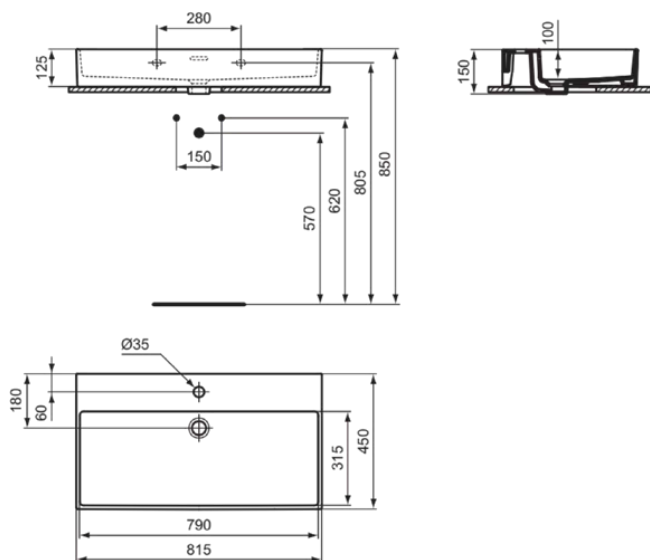

EXTRA

R0537V1

EXTRA | Wastafel 815x450x150 mm in Silk White afwerking, 1 met kraangat, met overloop

Afbeelding & technische tekening

Algemene informatie

Productcategorie:	Wastafels
Producttype:	Wastafel
Merk:	Ideal Standard
Collectie:	EXTRA
Ontwerper:	Palomba Serafini Associati
Colour:	V1 - Silk White
Afwerking van het oppervlak:	satijn
Hoogte (mm):	150
Breedte (mm):	815
Lengte / sprong (mm):	450
Bevestigingswijze:	Bevestigingsbouten
Nettogewicht (kg):	20.20
EAN-code:	3391500592414

Productnormen & certificeringen

Normen:	EN 14688
Prestatieverklaring classificatie (DoP):	CL 25

Product specificaties

Kleurcode:	V1
Kleuromschrijving:	Silk White
Hoekmodel:	Nee
Geslepen achterkant:	Nee
Geslepen onderzijde:	Nee
Model voor mindervaliden:	Nee
Met kettingoog:	Nee
Materiaal:	Keramisch
Materiaalkwaliteit:	Fine Fireclay
Aantal kraangaten per gebruiksplaats:	1
Aantal gebruiksplaatsen:	1
Overloop zichtbaar:	Ja
PVD technologie:	Nee
Ruimtebesparend model:	Nee
Afzetplateau:	Achterkant
Afwerking van het oppervlak:	satijn
Positie kraangat:	Midden
Type overloop:	Gleuf
Met rugwand:	Nee
Met afvoerplug:	Nee
Met overloop:	Ja
Met sifon:	Nee
Bevestigingswijze:	Bevestigingsbouten
Bevestigingswijze:	Wand