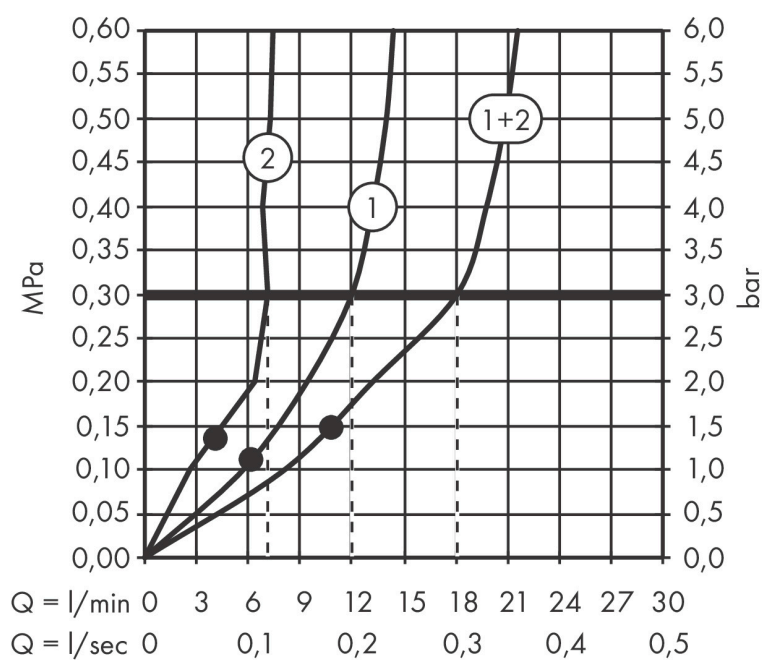

Merk	AXOR
Artikelnaam	AXOR One hoofddouche 280 2jet met wandaansluiting
Art.nr.	48492340
Oppervlakte	Brushed Black Chrome
Netto prijs	1.976,33 EUR

Product foto

Kenmerken

- bestaat uit: hoofddouche, douchearm
- diameter straalplaat 280 mm
- PowderRain, Rain
- doorstroomhoeveelheid PowderRain-straal bij 3 bar: 7,5 l/min
- doorstroomhoeveelheid PowderRain en Rain-straal in combinatie bij 3 bar: 18 l/min
- functie van: 6,7 l/min
- maximale doorstroomhoeveelheid bij 3 bar: 18,1 l/min
- afdekplaat van metaal
- plafonddouche afneembaar voor reiniging
- aansluiting van plafonddouche: bajonetsluiting
- lengte douchearm: 389 mm
- aansluiting: inbouwdeel
- niet inbegrepen: inbouwdeel

Maat tekeningen

Technologie

Straalsoorten

Merk	AXOR
Artikelnaam	AXOR One hoofddouche 280 2jet met wandaansluiting
Art.nr.	48492340
Oppervlakte	Brushed Black Chrome
Netto prijs	1.976,33 EUR

Benodigde onderdelen

Product foto	Artikelnaam	Art.nr.	Prijs
	AXOR AXOR ShowerSolutions inbouwdeel voor hoofddouche met douche-arm	35361180	400,84

Merk AXOR
 Artikelnaam **AXOR One** hoofddouche 280 2jet met wandaansluiting
 Art.nr. 48492340
 Oppervlakte Brushed Black Chrome
 Netto prijs 1.976,33 EUR

Stroomschema

De verbruikswaarden werden in overeenstemming met de praktijk met de bijbehorende armaturen (thermostaat/mengkraan/inbouwventiel) gemeten.