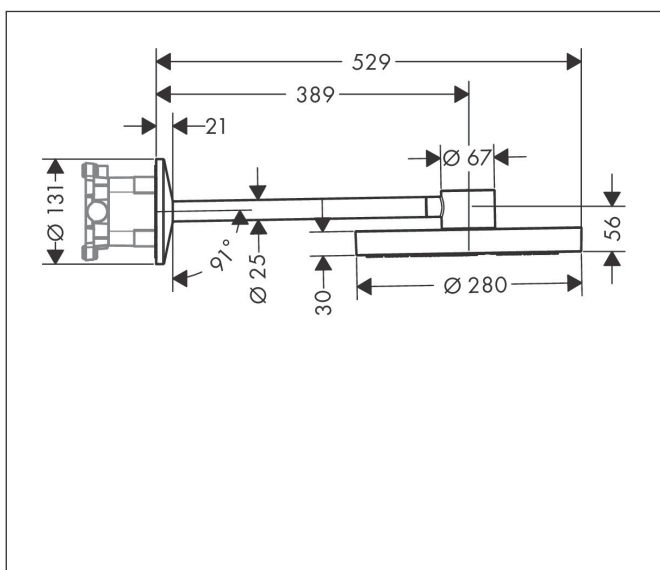

Merk	AXOR
Artikelnaam	AXOR One hoofddouche 280 2jet met wandaansluiting
Art.nr.	48492340
Oppervlakte	Brushed Black Chrome
Netto prijs	1.976,33 EUR

Product foto

Kenmerken

- bestaat uit: hoofddouche, douchearm
- diameter straalplaat 280 mm
- PowderRain, Rain
- doorstroomhoeveelheid PowderRain-straal bij 3 bar: 7,5 l/min
- doorstroomhoeveelheid PowderRain en Rain-straal in combinatie bij 3 bar: 18 l/min
- functie van: 6,7 l/min
- maximale doorstroomhoeveelheid bij 3 bar: 18,1 l/min
- afdekplaat van metaal
- plafonddouche afneembaar voor reiniging
- aansluiting van plafonddouche: bajonetsluiting
- lengte douchearm: 389 mm
- aansluiting: inbouwdeel
- niet inbegrepen: inbouwdeel

Maat tekeningen

Technologie

Straalsoorten

Merk	AXOR
Artikelnaam	AXOR One hoofddouche 280 2jet met wandaansluiting
Art.nr.	48492340
Oppervlakte	Brushed Black Chrome
Netto prijs	1.976,33 EUR

Benodigde onderdelen

Product foto	Artikelnaam	Art.nr.	Prijs
	AXOR AXOR ShowerSolutions inbouwdeel voor hoofddouche met douche-arm	35361180	400,84

Merk AXOR
 Artikelnaam **AXOR One** hoofddouche 280 2jet met wandaansluiting
 Art.nr. 48492340
 Oppervlakte Brushed Black Chrome
 Netto prijs 1.976,33 EUR