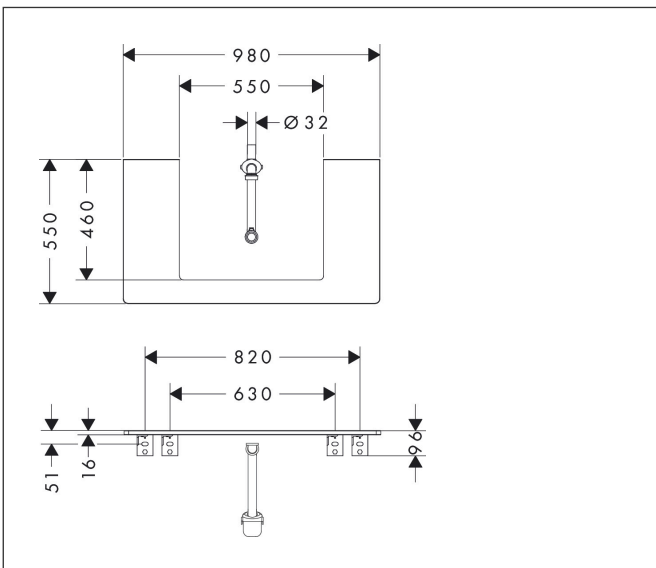

Merk	hansgrohe
Artikelnaam	Xelu Q console 980/550 met uitsparing in het midden voor inbouwastafel geslepen 600/480, High Gloss White
Art.nr.	54110050
Oppervlakte	High Gloss White
Netto prijs	342,16 EUR

Product foto

Kenmerken

- bestaat uit: console, ruimtebesparende sifon
- materiaal: 3-laags spaanplaat met hoge dichtheid
- oppervlaktemateriaal: laminaat (HPL)
- MoistureProof: duurzaam materiaal dat lang mooi blijft
- aantal wastafeluitsparingen: 1
- wastafeluitsparing: gecentreerd
- kracht van het materiaal: 16 mm
- 1 ruimtebesparende sifon met waterafdichting 50 mm
- wandmontage
- met bevestigingsmateriaal
- met uitsparing voor geslepen opzetwastafel
- geslepen opzetwastafel en badkamermeubel moeten apart worden besteld
- console kan alleen samen met badmeubel voor console worden gemonteerd

Maat tekeningen

Technologie

Certificaat

Merk	hansgrohe
Artikelnaam	Xelu Q console 980/550 met uitsparing in het midden voor inbouwwastafel geslepen 600/480, High Gloss White
Art.nr.	54110050
Oppervlakte	High Gloss White
Netto prijs	342,16 EUR

Benodigde onderdelen (naar keuze)

Product foto	Artikelnaam	Art.nr.	Prijs
	hansgrohe Xelu Q badmeubel High Gloss White 980/550 met 1 lade voor consoles met inbouwwastafel geslepen, Oppervlak greep: High Gloss White/mat wit	54058700	801,36
	hansgrohe Xelu Q badmeubel High Gloss White 980/550 met 1 lade voor consoles met inbouwwastafel geslepen, Oppervlak greep: High Gloss White/chroom	54058000	801,36
	hansgrohe Xelu Q badmeubel High Gloss White 980/550 met 1 lade voor consoles met inbouwwastafel geslepen, Oppervlak greep: High Gloss White/mat zwart	54058670	801,36