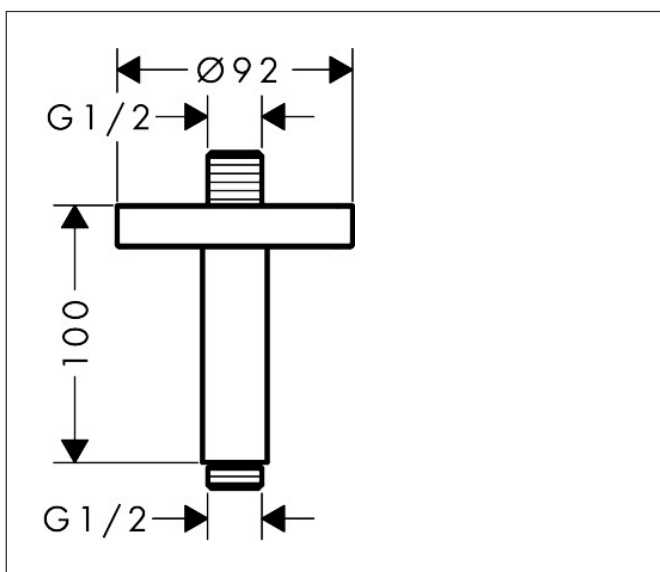

Merk	AXOR
Artikelnaam	<b>AXOR ShowerSolutions</b> Plafondaansluiting S 100 mm
Art.nr.	26432670
Oppervlakte	mat zwart
Netto prijs	298,94 EUR

## Kenmerken

- lengte: 100 mm
- van messing
- aansluiting: G1/2

## Maat tekeningen

Merk	AXOR
Artikelnaam	<b>AXOR ShowerSolutions</b> Plafondaansluiting S 100 mm
Art.nr.	26432670
Oppervlakte	mat zwart
Netto prijs	298,94 EUR

## Onderdelen voor bouwjaar: >07/22

Pos	Beschrijving	Art.nr.	Prijs
1	aansluiting	93418000	34,01
2	O-ring 14x2	98129000	3,12
3	bevestigingsmateriaal	96179000	10,82
4	rozet	93827000	66,87