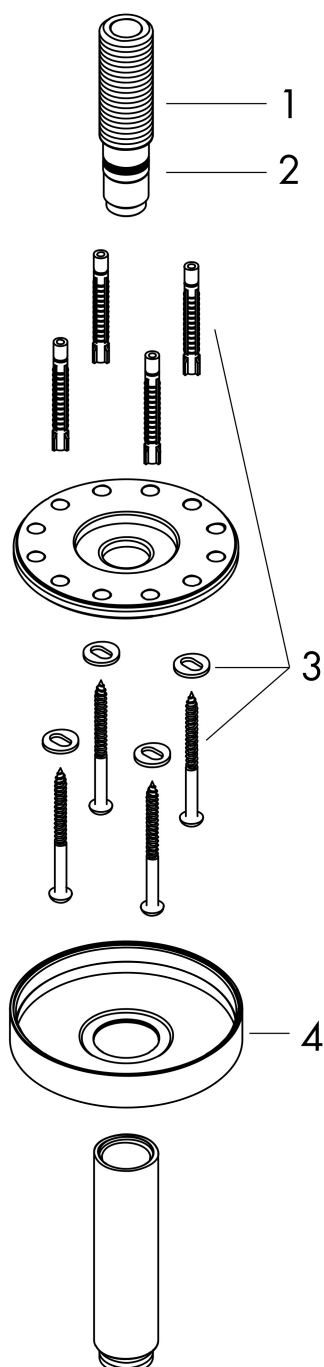

Merk	AXOR
Artikelnaam	AXOR ShowerSolutions Plafondaansluiting S 100 mm
Art.nr.	26432670
Oppervlakte	mat zwart
Netto prijs	298,94 EUR

Explosietekening voor bouwjaar: >07/22