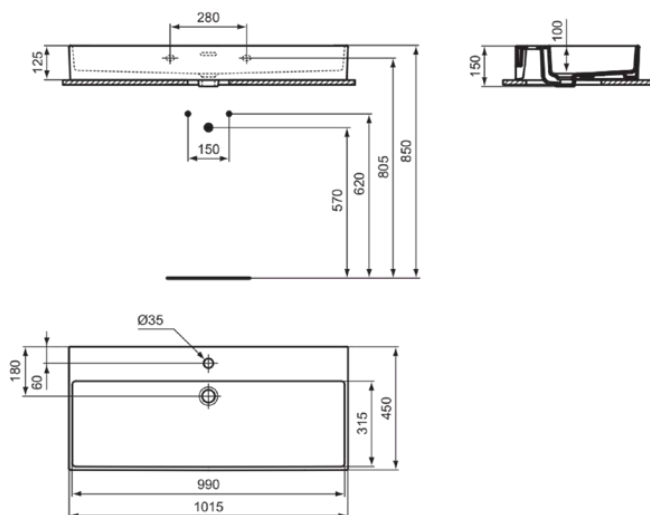

EXTRA

R053801

EXTRA | Wastafel 1015x450x150 mm in glanzend wit afwerking, 1 met kraangat, met overloop

Afbeelding & technische tekening

Algemene informatie

Productcategorie:	Wastafels
Producttype:	Wastafel
Merk:	Ideal Standard
Collectie:	EXTRA
Ontwerper:	Palomba Serafini Associati
Colour:	01 - Glanzend Wit
Afwerking van het oppervlak:	glanzend
Hoogte (mm):	150
Breedte (mm):	1015
Lengte / sprong (mm):	450
Bevestigingswijze:	Bevestigingsbouten
Nettogewicht (kg):	23.30
EAN-code:	3391500592421

Productnormen & certificeringen

Normen:	EN 14688
Prestatieverklaring classificatie (DoP):	CL 25

Product specificaties

Kleurcode:	01
Kleuromschrijving:	glanzend wit
Hoekmodel:	Nee
Geslepen achterkant:	Nee
Geslepen onderzijde:	Nee
Model voor mindervaliden:	Nee
Met kettingoog:	Nee
Materiaal:	Keramisch
Materiaalkwaliteit:	Fine Fireclay
Aantal kraangaten per gebruiksplaats:	1
Aantal gebruiksplaatsen:	1
Overloop zichtbaar:	Ja
PVD technologie:	Nee
Ruimtebesparend model:	Nee
Afzetplateau:	Achterkant
Afwerking van het oppervlak:	glanzend
Positie kraangat:	Midden
Type overloop:	Gleuf
Met rugwand:	Nee
Met afvoerplug:	Nee
Met overloop:	Ja
Met sifon:	Nee
Bevestigingswijze:	Bevestigingsbouten
Bevestigingswijze:	Wand