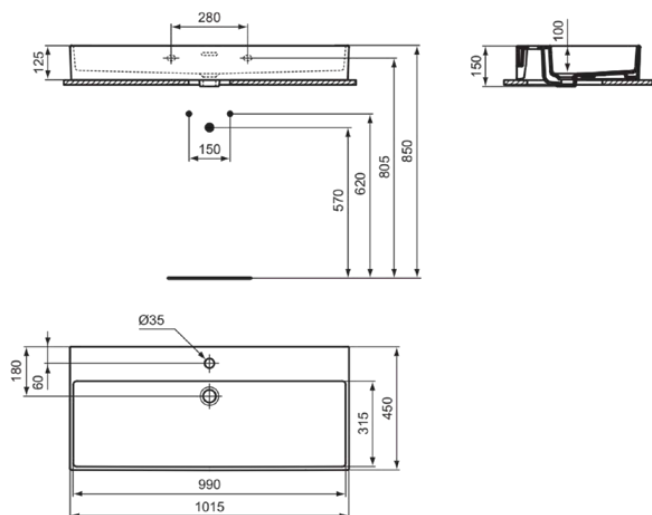

## R0538MA

EXTRA | Wastafel 1015x450x150 mm in wit afwerking, 1 met kraangat, met overloop | IdealPlus

### Algemene informatie

Productcategorie:	Wastafels
Producttype:	Wastafel
Merk:	Ideal Standard
Collectie:	EXTRA
Ontwerper:	Palomba Serafini Associati
Colour:	MA - Wit
Afwerking van het oppervlak:	glanzend
Hoogte (mm):	150
Breedte (mm):	1015
Lengte / sprong (mm):	450
Bevestigingswijze:	Bevestigingsbouten
Nettogewicht (kg):	23.30
EAN-code:	3391500592438