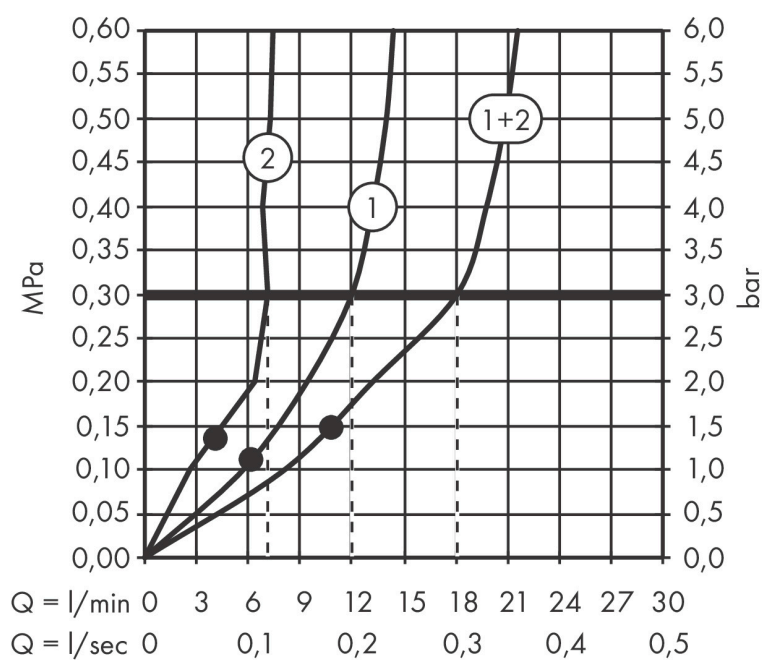

Merk	AXOR
Artikelnaam	AXOR One hoofddouche 280 2jet met wandaansluiting
Art.nr.	48492950
Oppervlakte	Brushed Brass
Netto prijs	1.976,33 EUR

Product foto

Kenmerken

- bestaat uit: hoofddouche, douchearm
- diameter straalplaat 280 mm
- PowderRain, Rain
- doorstroomhoeveelheid PowderRain-straal bij 3 bar: 7,5 l/min
- doorstroomhoeveelheid PowderRain en Rain-straal in combinatie bij 3 bar: 18 l/min
- functie van: 6,7 l/min
- maximale doorstroomhoeveelheid bij 3 bar: 18,1 l/min
- afdekplaat van metaal
- plafonddouche afneembaar voor reiniging
- aansluiting van plafonddouche: bajonetsluiting
- lengte douchearm: 389 mm
- aansluiting: inbouwdeel
- niet inbegrepen: inbouwdeel

Maat tekeningen

Technologie

Straalsoorten

Merk	AXOR
Artikelnaam	AXOR One hoofddouche 280 2jet met wandaansluiting
Art.nr.	48492950
Oppervlakte	Brushed Brass
Netto prijs	1.976,33 EUR

Benodigde onderdelen

Product foto	Artikelnaam	Art.nr.	Prijs
	AXOR AXOR ShowerSolutions inbouwdeel voor hoofddouche met douche-arm	35361180	400,84

Merk AXOR
 Artikelnaam **AXOR One** hoofddouche 280 2jet met wandaansluiting
 Art.nr. 48492950
 Oppervlakte Brushed Brass
 Netto prijs 1.976,33 EUR

Stroomschema

De verbruikswaarden werden in overeenstemming met de praktijk met de bijbehorende armaturen (thermostaat/mengkraan/inbouwventiel) gemeten.