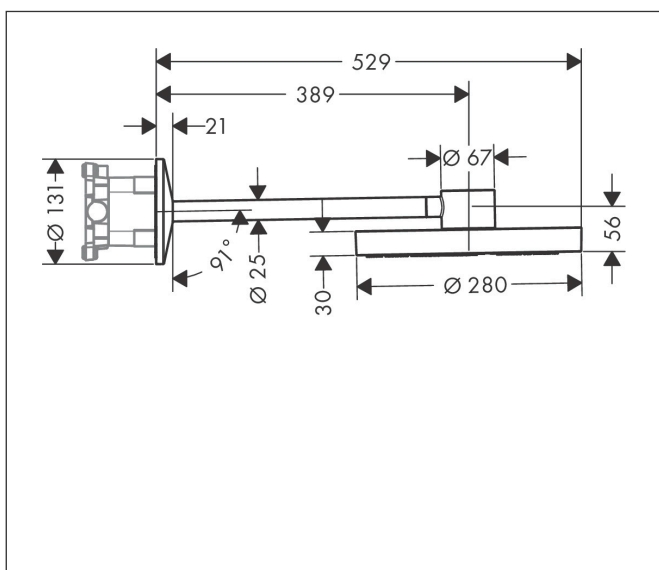

Merk	AXOR
Artikelnaam	AXOR One hoofddouche 280 2jet met wandaansluiting
Art.nr.	48492950
Oppervlakte	Brushed Brass
Netto prijs	1.976,33 EUR

Product foto

Kenmerken

- bestaat uit: hoofddouche, douchearm
- diameter straalplaat 280 mm
- PowderRain, Rain
- doorstroomhoeveelheid PowderRain-straal bij 3 bar: 7,5 l/min
- doorstroomhoeveelheid PowderRain en Rain-straal in combinatie bij 3 bar: 18 l/min
- functie van: 6,7 l/min
- maximale doorstroomhoeveelheid bij 3 bar: 18,1 l/min
- afdekplaat van metaal
- plafonddouche afneembaar voor reiniging
- aansluiting van plafonddouche: bajonetsluiting
- lengte douchearm: 389 mm
- aansluiting: inbouwdeel
- niet inbegrepen: inbouwdeel

Maat tekeningen

Technologie

Straalsoorten

Merk	AXOR
Artikelnaam	AXOR One hoofddouche 280 2jet met wandaansluiting
Art.nr.	48492950
Oppervlakte	Brushed Brass
Netto prijs	1.976,33 EUR

Benodigde onderdelen

Product foto	Artikelnaam	Art.nr.	Prijs
	AXOR AXOR ShowerSolutions inbouwdeel voor hoofddouche met douche-arm	35361180	400,84

Merk AXOR
 Artikelnaam **AXOR One** hoofddouche 280 2jet met wandaansluiting
 Art.nr. 48492950
 Oppervlakte Brushed Brass
 Netto prijs 1.976,33 EUR

Stroomschema

De verbruikswaarden werden in overeenstemming met de praktijk met de bijbehorende armaturen (thermostaat/mengkraan/inbouwventiel) gemeten.