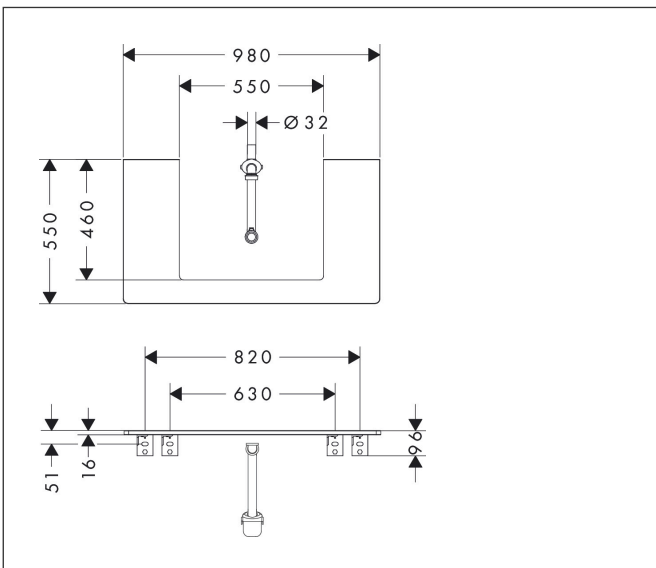

Maat tekeningen

Technologie

Certificaat