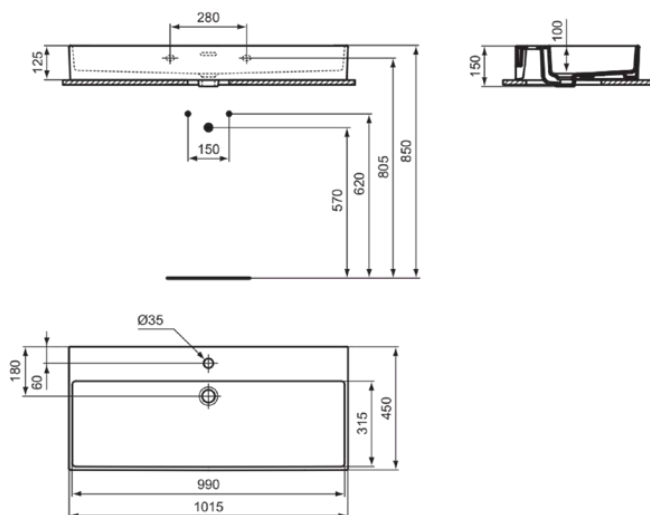

EXTRA

R0538V1

EXTRA | Wastafel 1015x450x150 mm in Silk White afwerking, 1 met kraangat, met overloop

Afbeelding & technische tekening

Algemene informatie

Productcategorie:	Wastafels
Producttype:	Wastafel
Merk:	Ideal Standard
Collectie:	EXTRA
Ontwerper:	Palomba Serafini Associati
Colour:	V1 - Silk White
Afwerking van het oppervlak:	satijn
Hoogte (mm):	150
Breedte (mm):	1015
Lengte / sprong (mm):	450
Bevestigingswijze:	Bevestigingsbouten
Nettogewicht (kg):	23.30
EAN-code:	3391500592445

Productnormen & certificeringen

Normen:	EN 14688
Prestatieverklaring classificatie (DoP):	CL 25

Product specificaties

Kleurcode:	V1
Kleuromschrijving:	Silk White
Hoekmodel:	Nee
Geslepen achterkant:	Nee
Geslepen onderzijde:	Nee
Model voor mindervaliden:	Nee
Met kettingoog:	Nee
Materiaal:	Keramisch
Materiaalkwaliteit:	Fine Fireclay
Aantal kraangaten per gebruiksplaats:	1
Aantal gebruiksplaatsen:	1
Overloop zichtbaar:	Ja
PVD technologie:	Nee
Ruimtebesparend model:	Nee
Afzetplateau:	Achterkant
Afwerking van het oppervlak:	satijn
Positie kraangat:	Midden
Type overloop:	Gleuf
Met rugwand:	Nee
Met afvoerplug:	Nee
Met overloop:	Ja
Met sifon:	Nee
Bevestigingswijze:	Bevestigingsbouten
Bevestigingswijze:	Wand