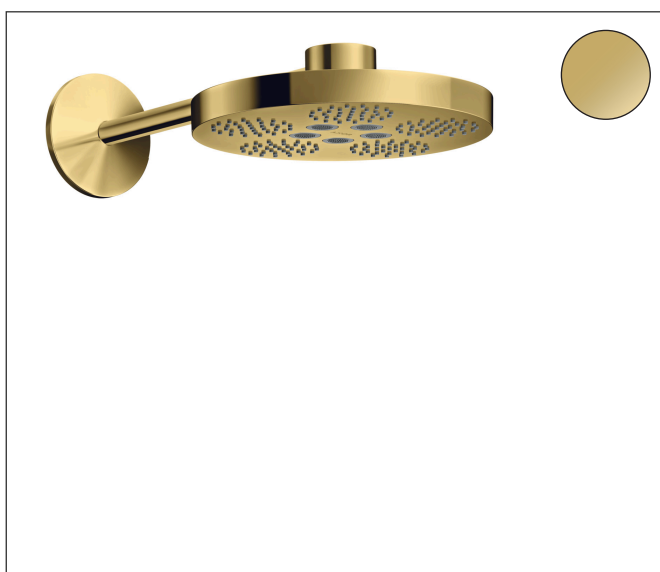

Merk	AXOR
Artikelnaam	AXOR One hoofddouche 280 2jet met wandaansluiting
Art.nr.	48492990
Oppervlakte	Polished Gold Optic
Netto prijs	1.976,33 EUR

Product foto

Kenmerken

- bestaat uit: hoofddouche, douchearm
- diameter straalplaat 280 mm
- PowderRain, Rain
- doorstroomhoeveelheid PowderRain-straal bij 3 bar: 7,5 l/min
- doorstroomhoeveelheid PowderRain en Rain-straal in combinatie bij 3 bar: 18 l/min
- functie van: 6,7 l/min
- maximale doorstroomhoeveelheid bij 3 bar: 18,1 l/min
- afdekplaat van metaal
- plafonddouche afneembaar voor reiniging
- aansluiting van plafonddouche: bajonetsluiting
- lengte douchearm: 389 mm
- aansluiting: inbouwdeel
- niet inbegrepen: inbouwdeel

Maat tekeningen

Technologie

Straalsoorten

Merk	AXOR
Artikelnaam	AXOR One hoofddouche 280 2jet met wandaansluiting
Art.nr.	48492990
Oppervlakte	Polished Gold Optic
Netto prijs	1.976,33 EUR

Benodigde onderdelen

Product foto	Artikelnaam	Art.nr.	Prijs
	AXOR AXOR ShowerSolutions inbouwdeel voor hoofddouche met douche-arm	35361180	400,84

Merk AXOR
 Artikelnaam **AXOR One** hoofddouche 280 2jet met wandaansluiting
 Art.nr. 48492990
 Oppervlakte Polished Gold Optic
 Netto prijs 1.976,33 EUR