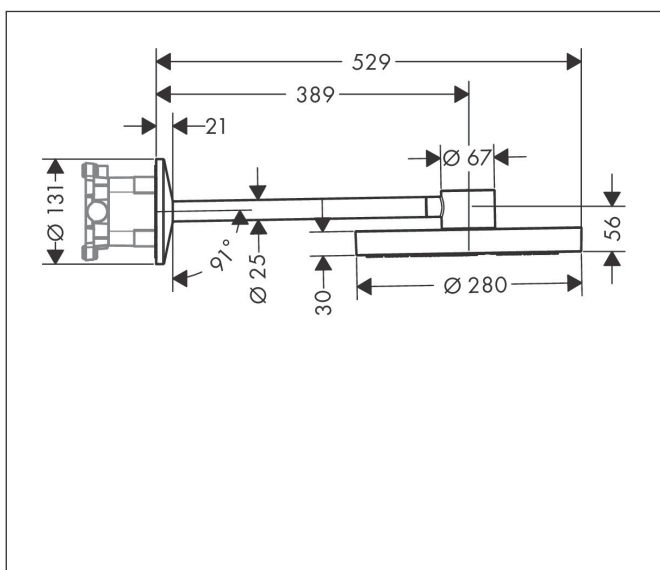

Merk	AXOR
Artikelnaam	AXOR One hoofddouche 280 2jet met wandaansluiting
Art.nr.	48492990
Oppervlakte	Polished Gold Optic
Netto prijs	1.976,33 EUR

Product foto

Kenmerken

- bestaat uit: hoofddouche, douchearm
- diameter straalplaat 280 mm
- PowderRain, Rain
- doorstroomhoeveelheid PowderRain-straal bij 3 bar: 7,5 l/min
- doorstroomhoeveelheid PowderRain en Rain-straal in combinatie bij 3 bar: 18 l/min
- functie van: 6,7 l/min
- maximale doorstroomhoeveelheid bij 3 bar: 18,1 l/min
- afdekplaat van metaal
- plafonddouche afneembaar voor reiniging
- aansluiting van plafonddouche: bajonetsluiting
- lengte douchearm: 389 mm
- aansluiting: inbouwdeel
- niet inbegrepen: inbouwdeel

Maat tekeningen

Technologie

Straalsoorten

Merk	AXOR
Artikelnaam	AXOR One hoofddouche 280 2jet met wandaansluiting
Art.nr.	48492990
Oppervlakte	Polished Gold Optic
Netto prijs	1.976,33 EUR

Benodigde onderdelen

Product foto	Artikelnaam	Art.nr.	Prijs
	AXOR AXOR ShowerSolutions inbouwdeel voor hoofddouche met douche-arm	35361180	400,84

Merk AXOR
 Artikelnaam **AXOR One** hoofddouche 280 2jet met wandaansluiting
 Art.nr. 48492990
 Oppervlakte Polished Gold Optic
 Netto prijs 1.976,33 EUR