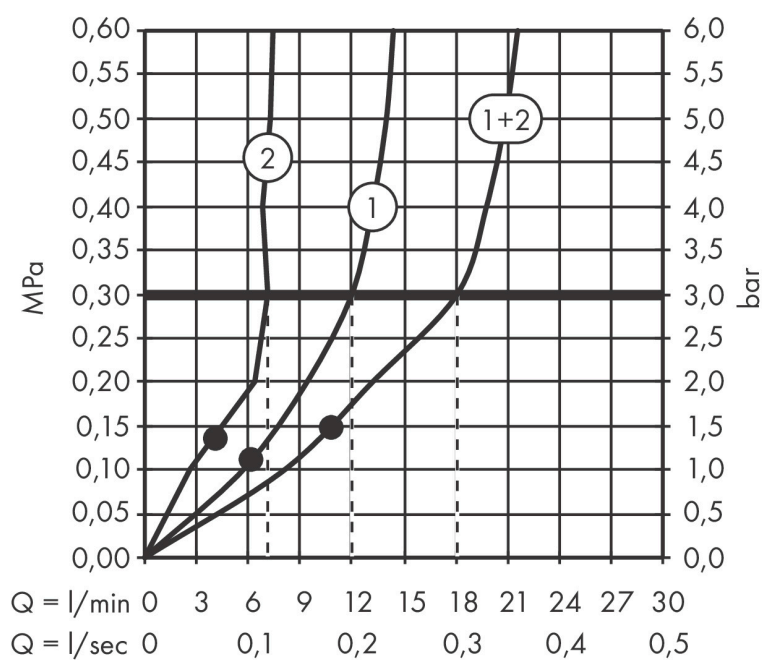

Merk	AXOR
Artikelnaam	AXOR One hoofddouche 280 2jet met wandaansluiting
Art.nr.	48492990
Oppervlakte	Polished Gold Optic
Netto prijs	1.976,33 EUR

Product foto

Kenmerken

- bestaat uit: hoofddouche, douchearm
- diameter straalplaat 280 mm
- PowderRain, Rain
- doorstroomhoeveelheid PowderRain-straal bij 3 bar: 7,5 l/min
- doorstroomhoeveelheid PowderRain en Rain-straal in combinatie bij 3 bar: 18 l/min
- functie van: 6,7 l/min
- maximale doorstroomhoeveelheid bij 3 bar: 18,1 l/min
- afdekplaat van metaal
- plafonddouche afneembaar voor reiniging
- aansluiting van plafonddouche: bajonetsluiting
- lengte douchearm: 389 mm
- aansluiting: inbouwdeel
- niet inbegrepen: inbouwdeel

Maat tekeningen

Technologie

Straalsoorten

Merk	AXOR
Artikelnaam	AXOR One hoofddouche 280 2jet met wandaansluiting
Art.nr.	48492990
Oppervlakte	Polished Gold Optic
Netto prijs	1.976,33 EUR

Benodigde onderdelen

Product foto	Artikelnaam	Art.nr.	Prijs
	AXOR AXOR ShowerSolutions inbouwdeel voor hoofddouche met douche-arm	35361180	400,84

Merk AXOR
 Artikelnaam **AXOR One** hoofddouche 280 2jet met wandaansluiting
 Art.nr. 48492990
 Oppervlakte Polished Gold Optic
 Netto prijs 1.976,33 EUR

Stroomschema

De verbruikswaarden werden in overeenstemming met de praktijk met de bijbehorende armaturen (thermostaat/mengkraan/inbouwventiel) gemeten.