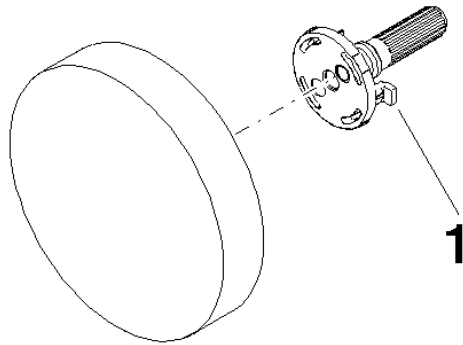

Griff Ø 93 x 52 mm - Platin

90 20 97 061 00

Griff Ø 93 x 52 mm - Platin

90 20 97 061 00

Griff Ø 93 x 52 mm - Platin

90 20 97 061 00

Griff Ø 93 x 52 mm - Platin

90 20 97 061 00

Griff Ø 93 x 52 mm - Platin

90 20 97 061 00

Ersatzteilstückliste

Nr.	Artikelnummer	Benennung	Verbaumenge	Lieferzeit
	09 18 20 046 90	Mitnehmer 40 x 32,9 x 47 mm -	1	2