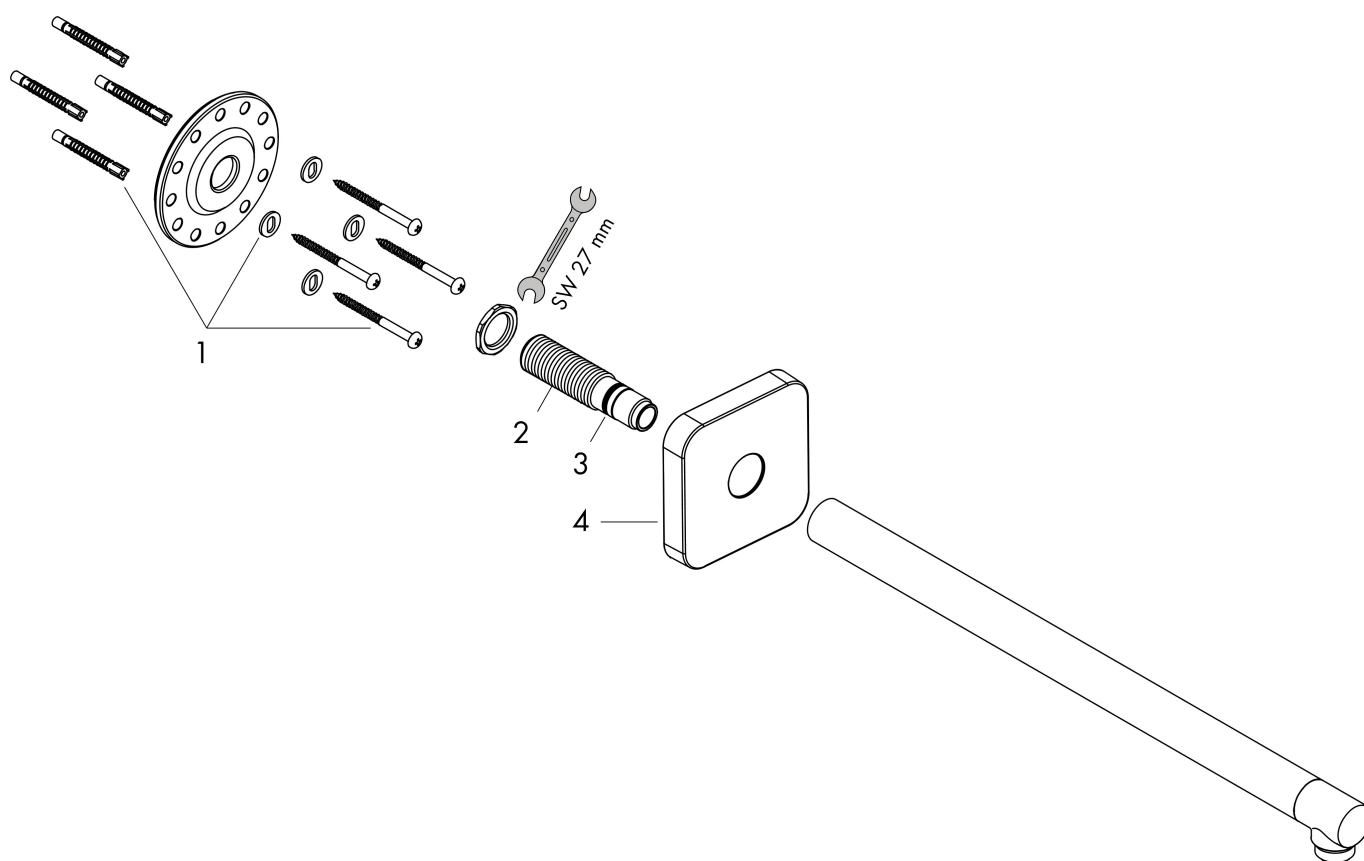

Merk	AXOR
Artikelnaam	<b>AXOR ShowerSolutions</b> douche-arm 390 mm SoftSquare
Art.nr.	26967670
Oppervlakte	mat zwart
Netto prijs	480,30 EUR

## Kenmerken

- lengte: 390 mm
- van messing
- aansluiting: G1/2

## Maat tekeningen

Merk	AXOR
Artikelnaam	<b>AXOR ShowerSolutions</b> douche-arm 390 mm SoftSquare
Art.nr.	26967670
Oppervlakte	mat zwart
Netto prijs	480,30 EUR

## Explosietekening voor bouwjaar: >07/22

Merk AXOR  
Artikelnaam **AXOR ShowerSolutions** douche-arm 390 mm SoftSquare  
Art.nr. 26967670  
Oppervlakte mat zwart  
Netto prijs 480,30 EUR