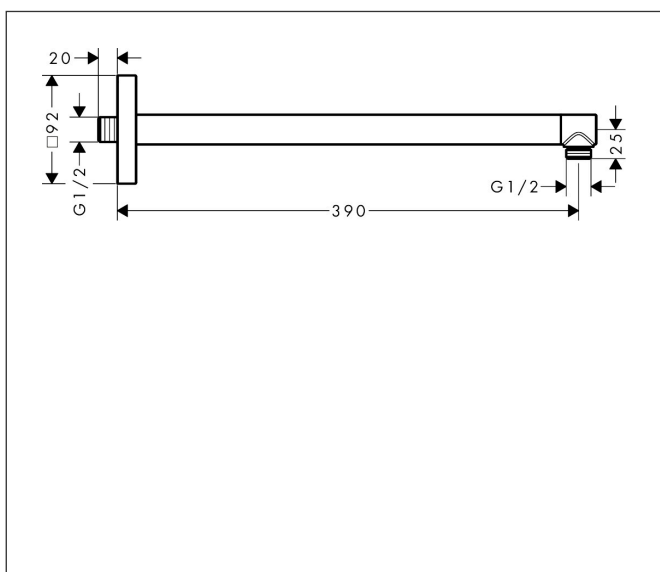

Merk	AXOR
Artikelnaam	<b>AXOR ShowerSolutions</b> douche-arm 390 mm SoftSquare
Art.nr.	26967670
Oppervlakte	mat zwart
Netto prijs	480,30 EUR

## Kenmerken

- lengte: 390 mm
- van messing
- aansluiting: G1/2

## Maat tekeningen

Merk	AXOR
Artikelnaam	<b>AXOR ShowerSolutions</b> douche-arm 390 mm SoftSquare
Art.nr.	26967670
Oppervlakte	mat zwart
Netto prijs	480,30 EUR

## Explosietekening voor bouwjaar: >07/22

Merk AXOR  
Artikelnaam **AXOR ShowerSolutions** douche-arm 390 mm SoftSquare  
Art.nr. 26967670  
Oppervlakte mat zwart  
Netto prijs 480,30 EUR