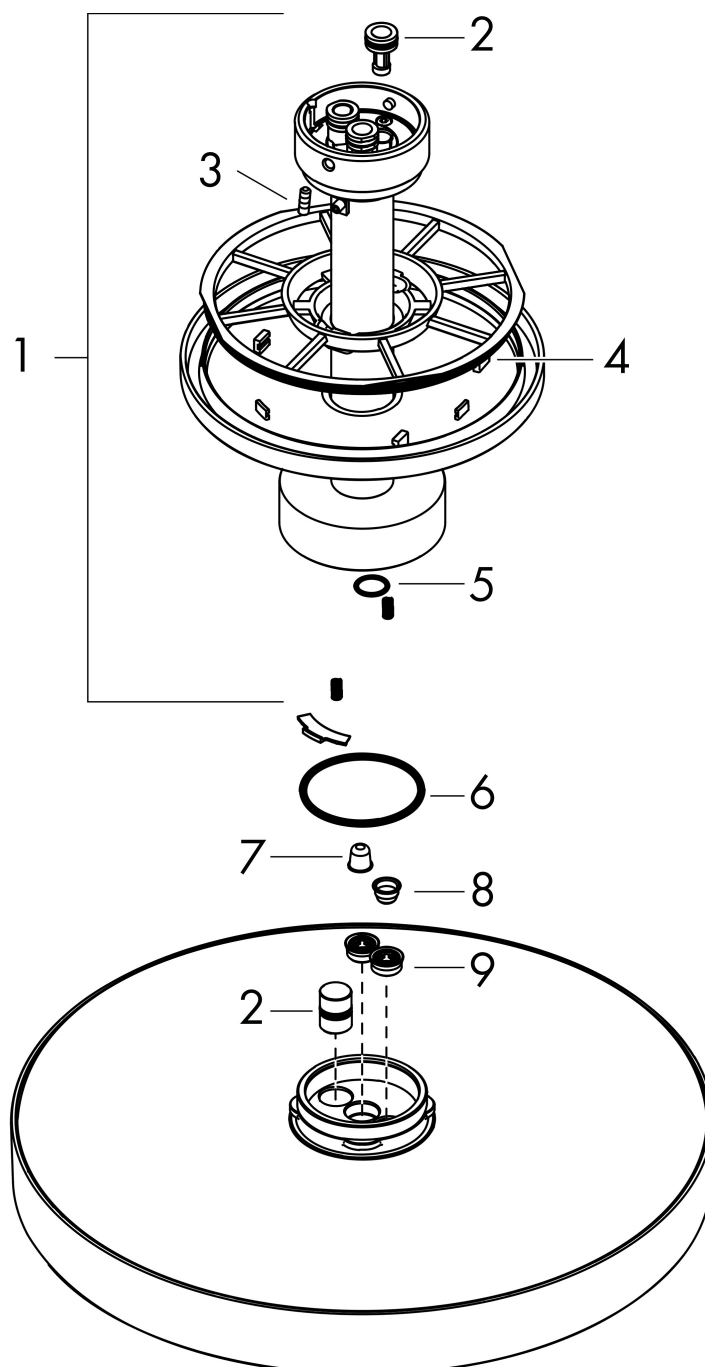

| | |
|-------------|---|
| Merk | AXOR |
| Artikelnaam | AXOR One hoofddouche 280 2jet met plafondaansluiting |
| Art.nr. | 48494340 |
| Oppervlakte | Brushed Black Chrome |
| Netto prijs | 1.796,68 EUR |

Product foto

Kenmerken

- bestaat uit: hoofddouche, plafondaansluiting
- diameter straalplaat 280 mm
- PowderRain, Rain
- doorstroomhoeveelheid PowderRain-straal bij 3 bar: 7,5 l/min
- doorstroomhoeveelheid PowderRain en Rain-straal in combinatie bij 3 bar: 18,1 l/min
- functie van: 6,7 l/min
- maximale doorstroomhoeveelheid bij 3 bar: 18,1 l/min
- afdekplaat van metaal
- plafonddouche afneembaar voor reiniging
- aansluiting van plafonddouche: bajonetsluiting
- metalen plafondaansluiting
- plafondbevestiging 180 mm
- montagetype: inbouw
- aansluiting: inbouwdeel
- niet inbegrepen: inbouwdeel

Merk AXOR
 Artikelnaam **AXOR One** hoofddouche 280 2jet met plafondaansluiting
 Art.nr. 48494340
 Oppervlakte Brushed Black Chrome
 Netto prijs 1.796,68 EUR

Stroomschema

De verbruikswaarden werden in overeenstemming met de praktijk met de bijbehorende armaturen (thermostaat/mengkraan/inbouwventiel) gemeten.

Explosietekening voor bouwjaar: >04/21

Merk AXOR
Artikelnaam **AXOR One** hoofddouche 280 2jet met plafondaansluiting
Art.nr. 48494340
Oppervlakte Brushed Black Chrome
Netto prijs 1.796,68 EUR

Onderdelen voor bouwjaar: >04/21