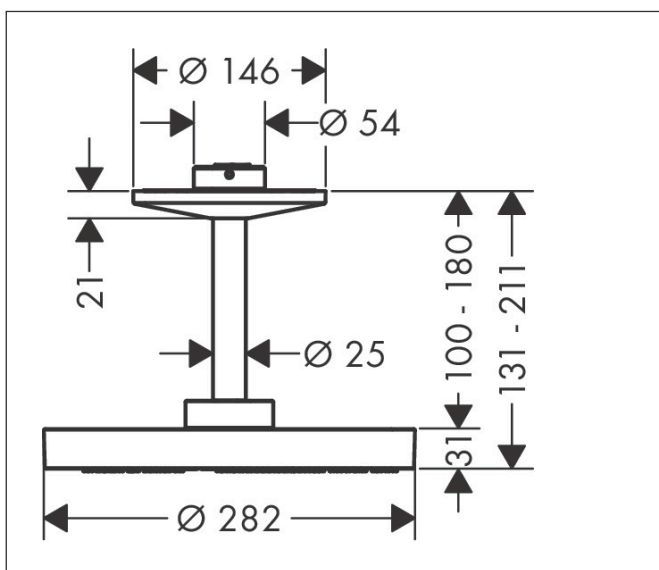

| | |
|-------------|---|
| Merk | AXOR |
| Artikelnaam | AXOR One hoofddouche 280 2jet met plafondaansluiting |
| Art.nr. | 48494340 |
| Oppervlakte | Brushed Black Chrome |
| Netto prijs | 1.796,68 EUR |

Product foto

Kenmerken

- bestaat uit: hoofddouche, plafondaansluiting
- diameter straalplaat 280 mm
- PowderRain, Rain
- doorstroomhoeveelheid PowderRain-straal bij 3 bar: 7,5 l/min
- doorstroomhoeveelheid PowderRain en Rain-straal in combinatie bij 3 bar: 18,1 l/min
- functie van: 6,7 l/min
- maximale doorstroomhoeveelheid bij 3 bar: 18,1 l/min
- afdekplaat van metaal
- plafonddouche afneembaar voor reiniging
- aansluiting van plafonddouche: bajonetsluiting
- metalen plafondaansluiting
- plafondbevestiging 180 mm
- montagetype: inbouw
- aansluiting: inbouwdeel
- niet inbegrepen: inbouwdeel

Maat tekeningen

Technologie

Straalsoorten

| | |
|-------------|---|
| Merk | AXOR |
| Artikelnaam | AXOR One hoofddouche 280 2jet met plafondaansluiting |
| Art.nr. | 48494340 |
| Oppervlakte | Brushed Black Chrome |
| Netto prijs | 1.796,68 EUR |

Merk AXOR
 Artikelnaam **AXOR One** hoofddouche 280 2jet met plafondaansluiting
 Art.nr. 48494340
 Oppervlakte Brushed Black Chrome
 Netto prijs 1.796,68 EUR

Stroomschema

De verbruikswaarden werden in overeenstemming met de praktijk met de bijbehorende armaturen (thermostaat/mengkraan/inbouwventiel) gemeten.