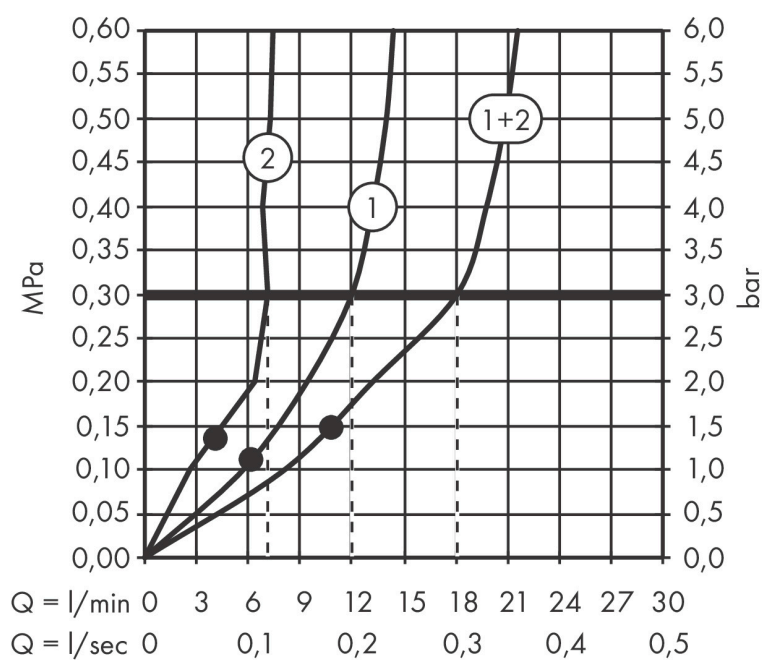

Merk AXOR
Artikelnaam **AXOR One** hoofddouche 280 2jet met plafondaansluiting
Art.nr. 48494340
Oppervlakte Brushed Black Chrome
Netto prijs 1.796,68 EUR

Stroomschema

De verbruikswaarden werden in overeenstemming met de praktijk met de bijbehorende armaturen (thermostaat/mengkraan/inbouwventiel) gemeten.