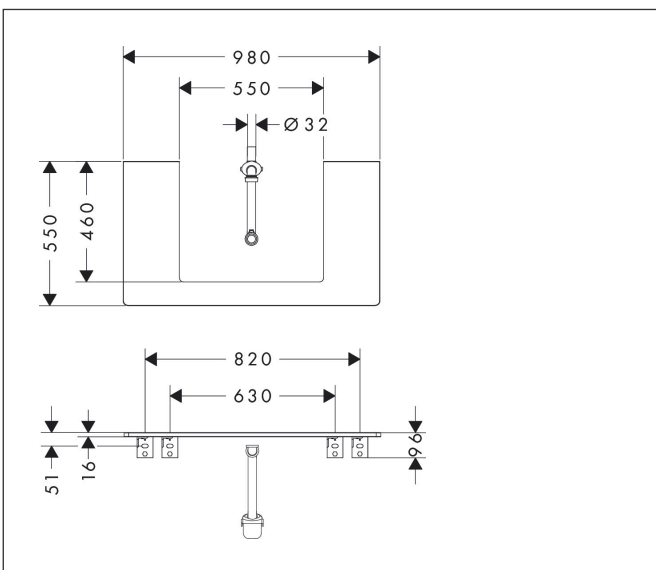

Merk	hansgrohe
Artikelnaam	<b>Xelu Q</b> console 980/550 met uitsparing in het midden voor inbouwastafel geslepen 600/480, High Gloss White
Art.nr.	54110910
Oppervlakte	Diamond Matt Grey
Netto prijs	342,16 EUR

## Kenmerken

- bestaat uit: console, ruimtebesparende sifon
- materiaal: 3-laags spaanplaat met hoge dichtheid
- oppervlaktemateriaal: laminaat (HPL)
- SmoothSurface: glad en effen voor een geweldig gevoel
- AntiFingerprint: oplossing tegen vingerafdrukken
- MoistureProof: duurzaam materiaal dat lang mooi blijft
- aantal wastafeluitsparingen: 1
- wastafeluitsparing: gecentreerd
- kracht van het materiaal: 16 mm
- 1 ruimtebesparende sifon met waterafdichting 50 mm
- wandmontage
- met bevestigingsmateriaal
- met uitsparing voor geslepen opzetwastafel
- geslepen opzetwastafel en badkamermeubel moeten apart worden besteld
- console kan alleen samen met badmeubel voor console worden gemonteerd

## Maat tekeningen

## Certificaat

Merk	hansgrohe
Artikelnaam	<b>Xelu Q</b> console 980/550 met uitsparing in het midden voor inbouwwastafel geslepen 600/480, High Gloss White
Art.nr.	54110910
Oppervlakte	Diamond Matt Grey
Netto prijs	342,16 EUR