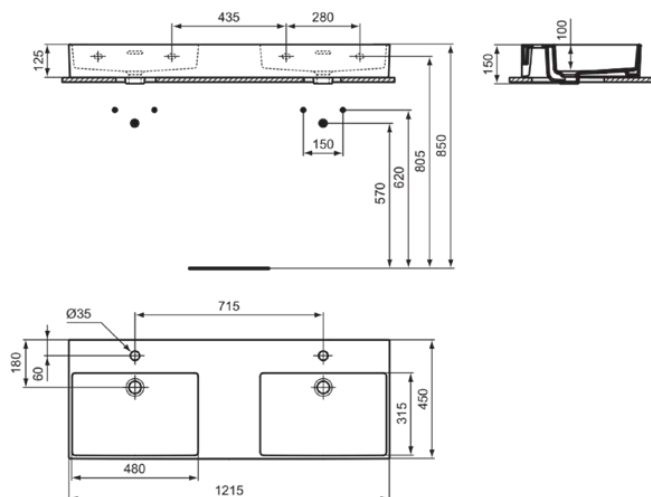

## R0539MA

EXTRA | Dubbel Wastafel 1215x450x150 mm in wit afwerking, 2 met kraangaten, met overloop | IdealPlus

### Algemene informatie

Productcategorie:	Wastafels
Producttype:	Wastafel
Merk:	Ideal Standard
Collectie:	EXTRA
Ontwerper:	Palomba Serafini Associati
Colour:	MA - Wit
Afwerking van het oppervlak:	glanzend
Hoogte (mm):	150
Breedte (mm):	1215
Lengte / sprong (mm):	450
Bevestigingswijze:	Bevestigingsbouten
Nettogewicht (kg):	29.50
EAN-code:	3391500592469