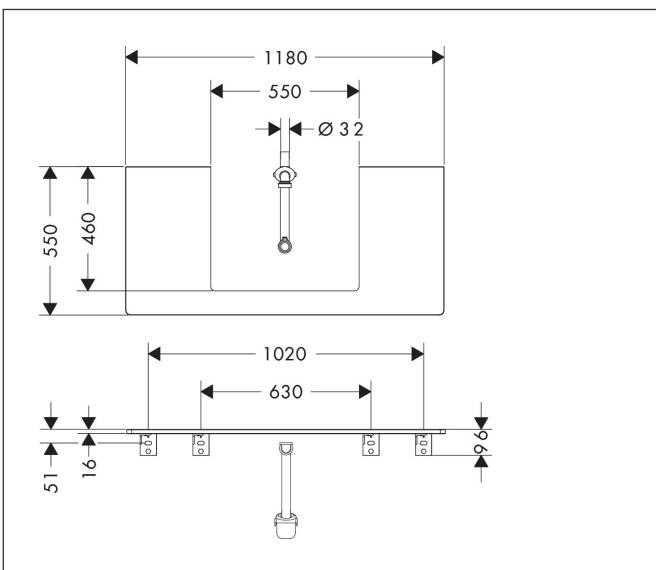

Merk	hansgrohe
Artikelnaam	Xelu Q console 1180/550 met uitsparing in het midden voor inbouw wastafel geslepen 600/480, High Gloss White
Art.nr.	54111050
Oppervlakte	High Gloss White
Netto prijs	392,38 EUR

Product foto

Kenmerken

- bestaat uit: console, ruimtebesparende sifon
- materiaal: 3-laags spaanplaat met hoge dichtheid
- oppervlaktemateriaal: laminaat (HPL)
- MoistureProof: duurzaam materiaal dat lang mooi blijft
- aantal wastafeluitsparingen: 1
- wastafeluitsparing: gecentreerd
- kracht van het materiaal: 16 mm
- 1 ruimtebesparende sifon met waterafdichting 50 mm
- wandmontage
- met bevestigingsmateriaal
- met uitsparing voor geslepen opzetwastafel
- geslepen opzetwastafel en badkamermeubel moeten apart worden besteld
- console kan alleen samen met badmeubel voor console worden gemonteerd

Maat tekeningen

Technologie

Certificaat

Merk	hansgrohe
Artikelnaam	Xelu Q console 1180/550 met uitsparing in het midden voor inbouwastafel geslepen 600/480, High Gloss White
Art.nr.	54111050
Oppervlakte	High Gloss White
Netto prijs	392,38 EUR

Benodigde onderdelen (naar keuze)

Product foto	Artikelnaam	Art.nr.	Prijs
	hansgrohe Xelu Q badmeubel High Gloss White 1180/550 met 1 lade voor consoles met inbouwastafel geslepen, Oppervlak greep: High Gloss White/mat zwart	54062670	861,36
	hansgrohe Xelu Q badmeubel High Gloss White 1180/550 met 1 lade voor consoles met inbouwastafel geslepen, Oppervlak greep: High Gloss White/mat wit	54062700	861,36
	hansgrohe Xelu Q badmeubel High Gloss White 1180/550 met 1 lade voor consoles met inbouwastafel geslepen, Oppervlak greep: High Gloss White/chroom	54062000	861,36