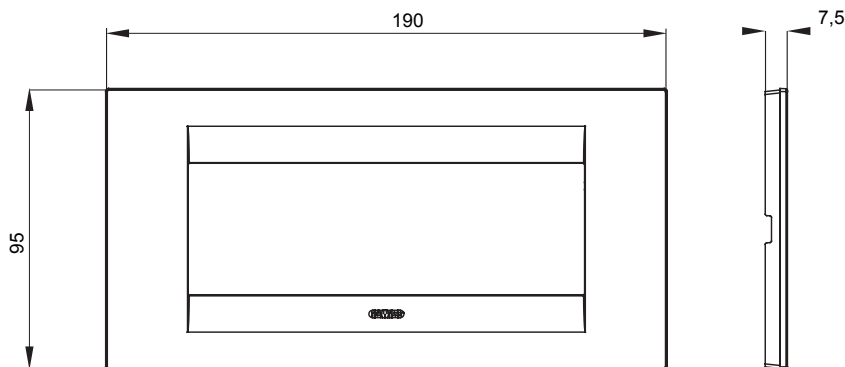

DIMENSIONAL

TECHNICAL SYMBOLOGY

STANDARDS/APPROVALS