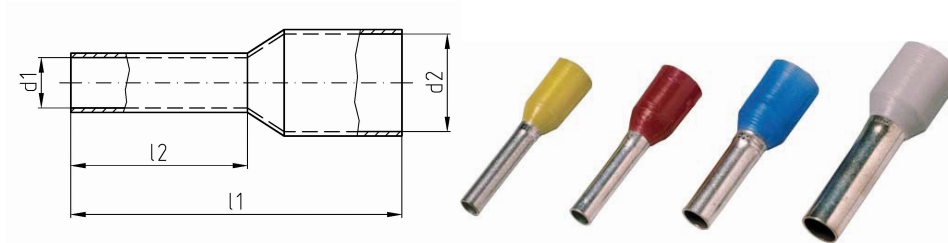

intercable

Datasheet Geïsoleerde Adereindhuls DIN46228

1mm²

Artikelnummer	ICIAE112
Doorsnede Kabel	1mm ²
Penlengte	12mm
Kleurcode (DIN46228 dl4)	rood
Materiaal	CU volgens DIN EN 13600
Afwerking	Galvanisch vertind

Maten:

L1	18 mm
L2	12 mm
D1	1.4mm
Gewicht	0.09 kg/100