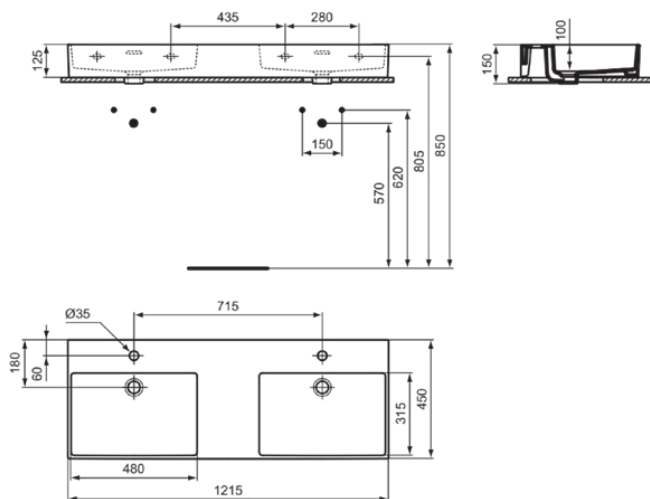

EXTRA

R0539V1

EXTRA | Dubbel Wastafel 1215x450x150 mm in Silk White afwerking, 2 met kraangaten, met overloop

Afbeelding & technische tekening

Algemene informatie

Productcategorie:	Wastafels
Producttype:	Wastafel
Merk:	Ideal Standard
Collectie:	EXTRA
Ontwerper:	Palomba Serafini Associati
Colour:	V1 - Silk White
Afwerking van het oppervlak:	satijn
Hoogte (mm):	150
Breedte (mm):	1215
Lengte / sprong (mm):	450
Bevestigingswijze:	Bevestigingsbouten
Nettogewicht (kg):	29.50
EAN-code:	3391500592476

Productnormen & certificeringen

Normen:	EN 14688
Prestatieverklaring classificatie (DoP):	CL 25

Product specificaties

Kleurcode:	V1
Kleuromschrijving:	Silk White
Hoekmodel:	Nee
Geslepen achterkant:	Nee
Geslepen onderzijde:	Nee
Model voor mindervaliden:	Nee
Met kettingoog:	Nee
Materiaal:	Keramisch
Materiaalkwaliteit:	Fine Fireclay
Aantal kraangaten per gebruiksplaats:	1
Aantal gebruiksplaatsen:	2
Overloop zichtbaar:	Ja
PVD technologie:	Nee
Ruimtebesparend model:	Nee
Afzetplateau:	Achterkant / Midden
Afwerking van het oppervlak:	satijn
Positie kraangat:	Links / Rechts
Type overloop:	Gleuf
Met rugwand:	Nee
Met afvoerplug:	Nee
Met overloop:	Ja
Met sifon:	Nee
Bevestigingswijze:	Bevestigingsbouten
Bevestigingswijze:	Wand