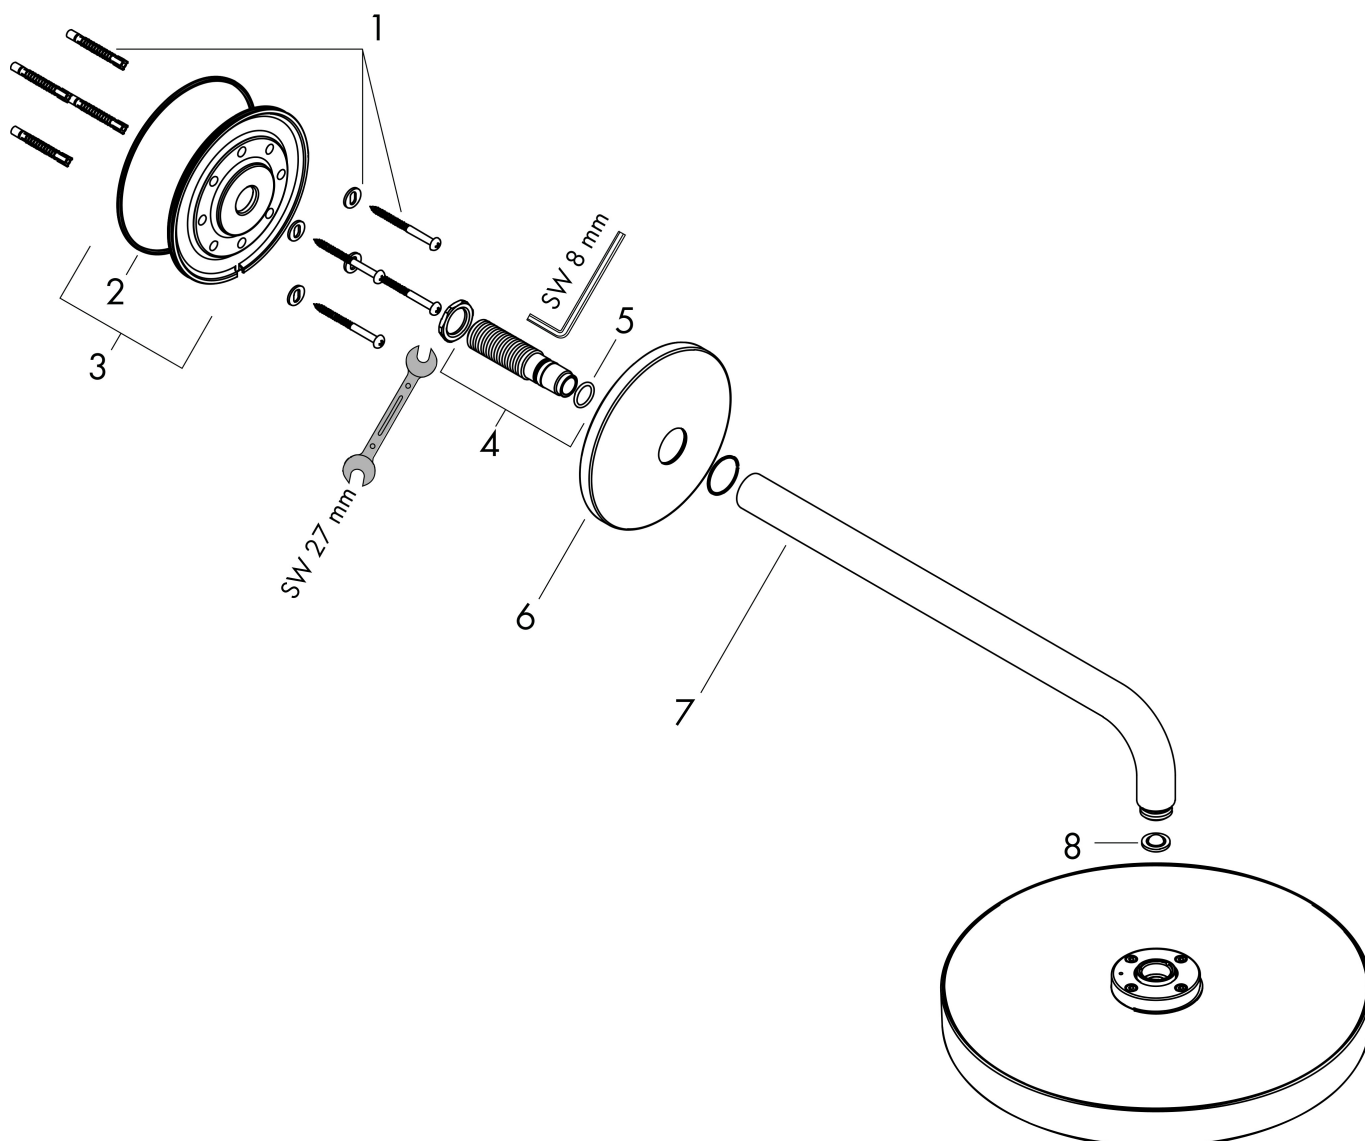

Merk	AXOR
Artikelnaam	AXOR One hoofddouche 280 1jet met douche-arm
Art.nr.	48491990
Oppervlakte	Polished Gold Optic
Netto prijs	1.706,81 EUR

Product foto

Kenmerken

- bestaat uit: hoofddouche, douche-arm
- diameter straalplaat 280 mm
- PowderRain en Rain in combinatie
- doorstroomhoeveelheid PowderRain en Rain-straal in combinatie bij 3 bar: 12,3 l/min
- functie van: 8,7 l/min
- maximale doorstroomhoeveelheid bij 3 bar: 12,3 l/min
- hoek hoofddouche verstelbaar
- afdekplaat van metaal
- plafonddouche afneembaar voor reiniging
- lengte douche-arm: 390 mm

Maat tekeningen

Technologie

Straalsoorten

Merk AXOR
Artikelnaam **AXOR One** hoofddouche 280 ljet met douche-arm
Art.nr. 48491990
Oppervlakte Polished Gold Optic
Netto prijs 1.706,81 EUR

Stroomschema

De verbruikswaarden werden in overeenstemming met de praktijk met de bijbehorende armaturen (thermostaat/mengkraan/inbouwventiel) gemeten.

Merk	AXOR
Artikelnaam	AXOR One hoofddouche 280 1jet met douche-arm
Art.nr.	48491990
Oppervlakte	Polished Gold Optic
Netto prijs	1.706,81 EUR

Explosietekening voor bouwjaar: >04/21

Merk AXOR
Artikelnaam **AXOR One** hoofddouche 280 ljet met douche-arm
Art.nr. 48491990
Oppervlakte Polished Gold Optic
Netto prijs 1.706,81 EUR

Onderdelen voor bouwjaar: >04/21

Pos	Beschrijving	Art.nr.	Prijs
1	bevestigingsmateriaal	96179000	10,40
2	wandhouder	93962000	113,70
3	O-ring 120x2,5	93399000	4,80
4	aansluiting	93418000	32,70
5	O-ring 14x2	98129000	3,00
6	rozet	93963990	78,00
7	douche-arm	93964990	137,30
8	zeefdichting	93774000	7,70