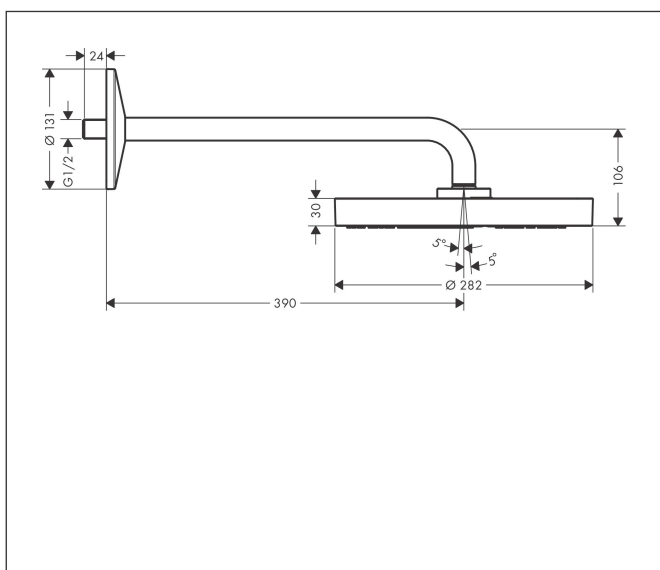

Merk	AXOR
Artikelnaam	AXOR One hoofddouche 280 1jet met douche-arm
Art.nr.	48491990
Oppervlakte	Polished Gold Optic
Netto prijs	1.706,81 EUR

Product foto

Kenmerken

- bestaat uit: hoofddouche, douche-arm
- diameter straalplaat 280 mm
- PowderRain en Rain in combinatie
- doorstroomhoeveelheid PowderRain en Rain-straal in combinatie bij 3 bar: 12,3 l/min
- functie van: 8,7 l/min
- maximale doorstroomhoeveelheid bij 3 bar: 12,3 l/min
- hoek hoofddouche verstelbaar
- afdekplaat van metaal
- plafonddouche afneembaar voor reiniging
- lengte douche-arm: 390 mm

Maat tekeningen

Technologie

Straalsoorten

Merk AXOR
Artikelnaam **AXOR One** hoofddouche 280 ljet met douche-arm
Art.nr. 48491990
Oppervlakte Polished Gold Optic
Netto prijs 1.706,81 EUR

Stroomschema

De verbruikswaarden werden in overeenstemming met de praktijk met de bijbehorende armaturen (thermostaat/mengkraan/inbouwventiel) gemeten.

Merk	AXOR
Artikelnaam	AXOR One hoofddouche 280 1jet met douche-arm
Art.nr.	48491990
Oppervlakte	Polished Gold Optic
Netto prijs	1.706,81 EUR

Explosietekening voor bouwjaar: >04/21

Merk AXOR
Artikelnaam **AXOR One** hoofddouche 280 ljet met douche-arm
Art.nr. 48491990
Oppervlakte Polished Gold Optic
Netto prijs 1.706,81 EUR

Onderdelen voor bouwjaar: >04/21

Pos	Beschrijving	Art.nr.	Prijs
1	bevestigingsmateriaal	96179000	10,40
2	wandhouder	93962000	113,70
3	O-ring 120x2,5	93399000	4,80
4	aansluiting	93418000	32,70
5	O-ring 14x2	98129000	3,00
6	rozet	93963990	78,00
7	douche-arm	93964990	137,30
8	zeefdichting	93774000	7,70