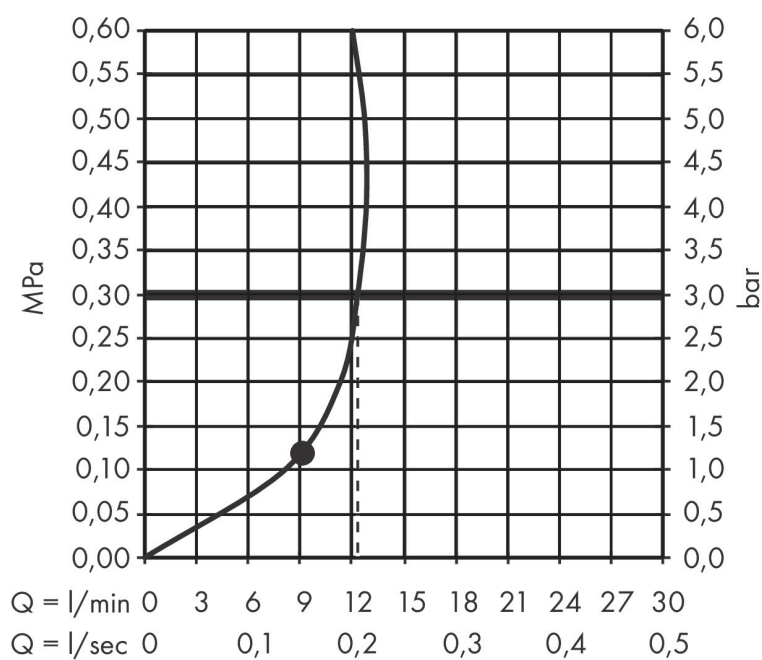

Merk	AXOR
Artikelnaam	AXOR One hoofddouche 280 1jet met douche-arm
Art.nr.	48491990
Oppervlakte	Polished Gold Optic
Netto prijs	1.706,81 EUR

Product foto

Kenmerken

- bestaat uit: hoofddouche, douche-arm
- diameter straalplaat 280 mm
- PowderRain en Rain in combinatie
- doorstroomhoeveelheid PowderRain en Rain-straal in combinatie bij 3 bar: 12,3 l/min
- functie van: 8,7 l/min
- maximale doorstroomhoeveelheid bij 3 bar: 12,3 l/min
- hoek hoofddouche verstelbaar
- afdekplaat van metaal
- plafonddouche afneembaar voor reiniging
- lengte douche-arm: 390 mm

Maat tekeningen

Technologie

Straalsoorten

Merk AXOR
Artikelnaam **AXOR One** hoofddouche 280 ljet met douche-arm
Art.nr. 48491990
Oppervlakte Polished Gold Optic
Netto prijs 1.706,81 EUR

Stroomschema

De verbruikswaarden werden in overeenstemming met de praktijk met de bijbehorende armaturen (thermostaat/mengkraan/inbouwventiel) gemeten.

Merk	AXOR
Artikelnaam	AXOR One hoofddouche 280 1jet met douche-arm
Art.nr.	48491990
Oppervlakte	Polished Gold Optic
Netto prijs	1.706,81 EUR

Explosietekening voor bouwjaar: >04/21

Merk AXOR
Artikelnaam **AXOR One** hoofddouche 280 ljet met douche-arm
Art.nr. 48491990
Oppervlakte Polished Gold Optic
Netto prijs 1.706,81 EUR