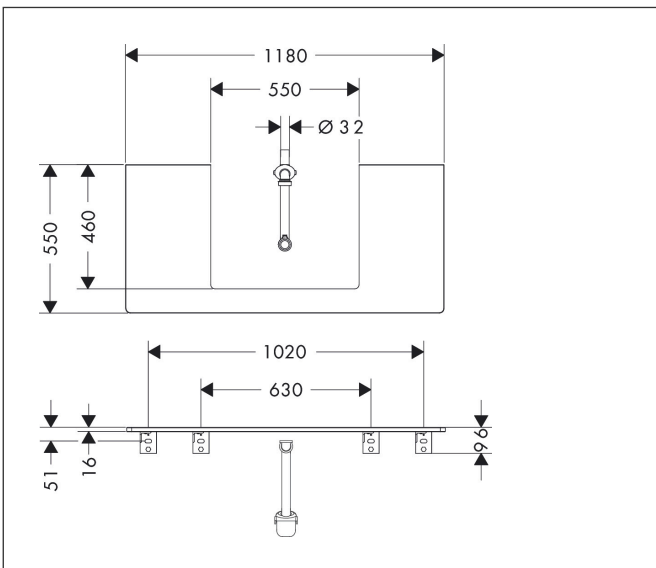

Merk	hansgrohe
Artikelnaam	Xelu Q console 1180/550 met uitsparing in het midden voor inbouw wastafel geslepen 600/480, High Gloss White
Art.nr.	54111230
Oppervlakte	Natural Oak
Netto prijs	392,38 EUR

Product foto

Kenmerken

- bestaat uit: console, ruimtebesparende sifon
- materiaal: 3-laags spaanplaat met hoge dichtheid
- oppervlaktemateriaal: laminaat (HPL)
- MoistureProof: duurzaam materiaal dat lang mooi blijft
- aantal wastafeluitsparingen: 1
- wastafeluitsparing: gecentreerd
- kracht van het materiaal: 16 mm
- 1 ruimtebesparende sifon met waterafdichting 50 mm
- wandmontage
- met bevestigingsmateriaal
- met uitsparing voor geslepen opzetwastafel
- geslepen opzetwastafel en badkamermeubel moeten apart worden besteld
- console kan alleen samen met badmeubel voor console worden gemonteerd

Maat tekeningen

Technologie

Certificaat

Merk	hansgrohe
Artikelnaam	Xelu Q console 1180/550 met uitsparing in het midden voor inbouwastafel geslepen 600/480, High Gloss White
Art.nr.	54111230
Oppervlakte	Natural Oak
Netto prijs	392,38 EUR