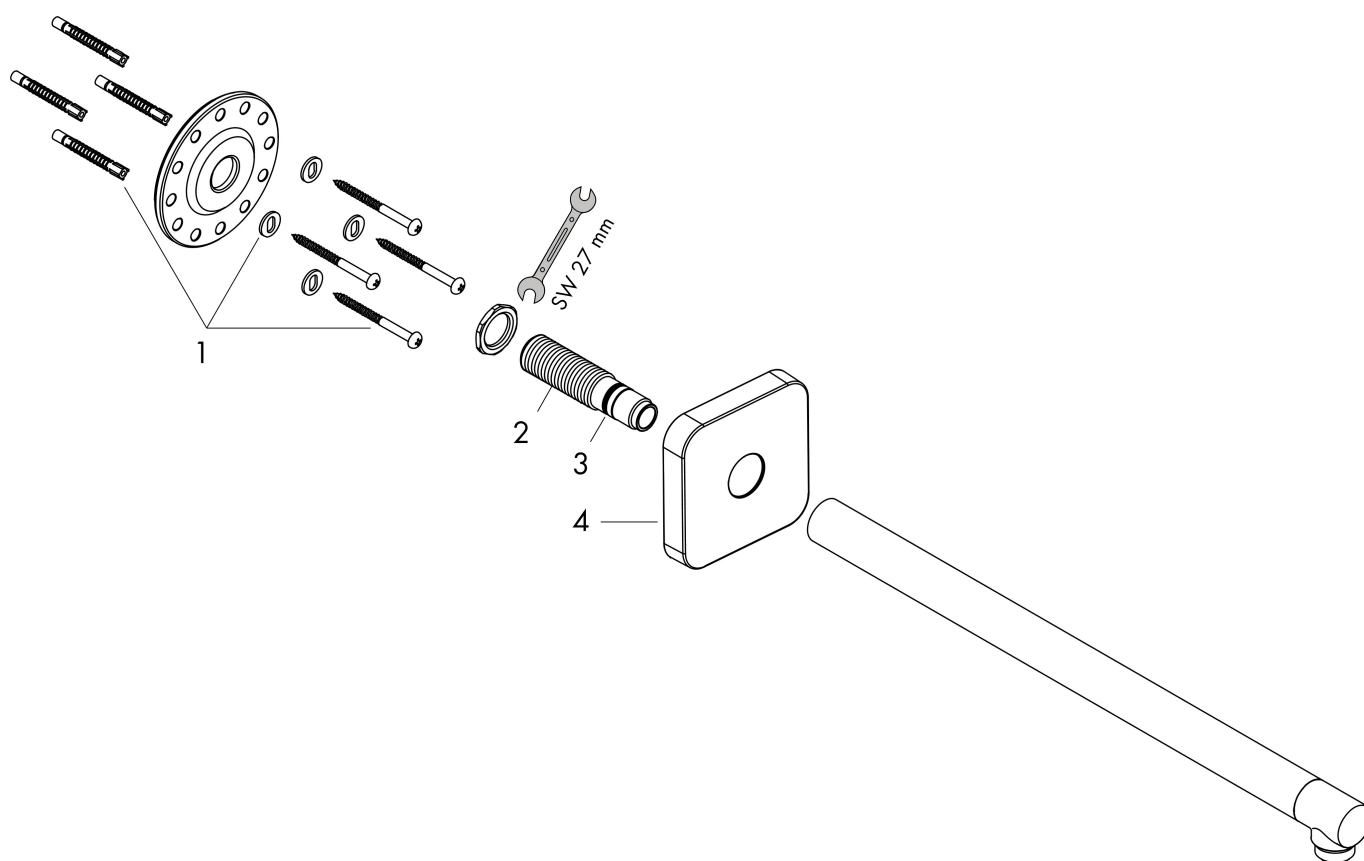

Merk	AXOR
Artikelnaam	<b>AXOR ShowerSolutions</b> douche-arm 390 mm SoftSquare
Art.nr.	26967000
Oppervlakte	chrom
Netto prijs	343,10 EUR

## Kenmerken

- lengte: 390 mm
- van messing
- aansluiting: G1/2

## Maat tekeningen

Merk	AXOR
Artikelnaam	<b>AXOR ShowerSolutions</b> douche-arm 390 mm SoftSquare
Art.nr.	26967000
Oppervlakte	chrom
Netto prijs	343,10 EUR

## Explosietekening voor bouwjaar: >07/22

Merk AXOR  
Artikelnaam **AXOR ShowerSolutions** douche-arm 390 mm SoftSquare  
Art.nr. 26967000  
Oppervlakte chroom  
Netto prijs 343,10 EUR

---