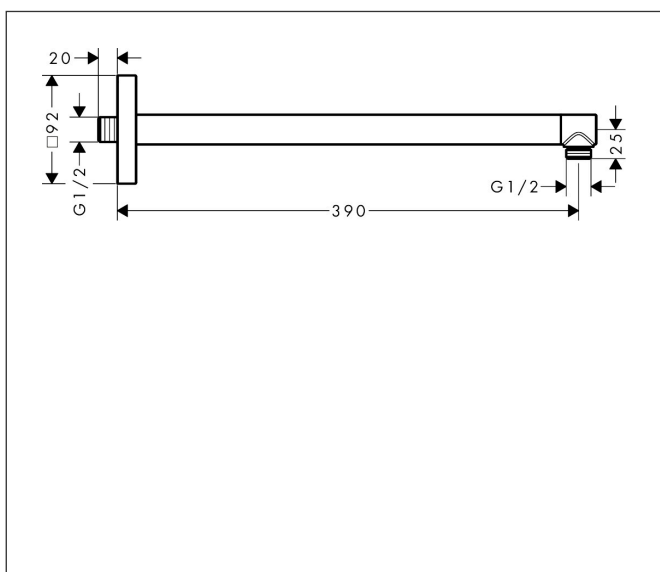

Merk	AXOR
Artikelnaam	<b>AXOR ShowerSolutions</b> douche-arm 390 mm SoftSquare
Art.nr.	26967000
Oppervlakte	chrom
Netto prijs	343,10 EUR

## Kenmerken

- lengte: 390 mm
- van messing
- aansluiting: G1/2

## Maat tekeningen

Merk	AXOR
Artikelnaam	<b>AXOR ShowerSolutions</b> douche-arm 390 mm SoftSquare
Art.nr.	26967000
Oppervlakte	chrom
Netto prijs	343,10 EUR

## Explosietekening voor bouwjaar: >07/22

Merk AXOR  
Artikelnaam **AXOR ShowerSolutions** douche-arm 390 mm SoftSquare  
Art.nr. 26967000  
Oppervlakte chroom  
Netto prijs 343,10 EUR

---